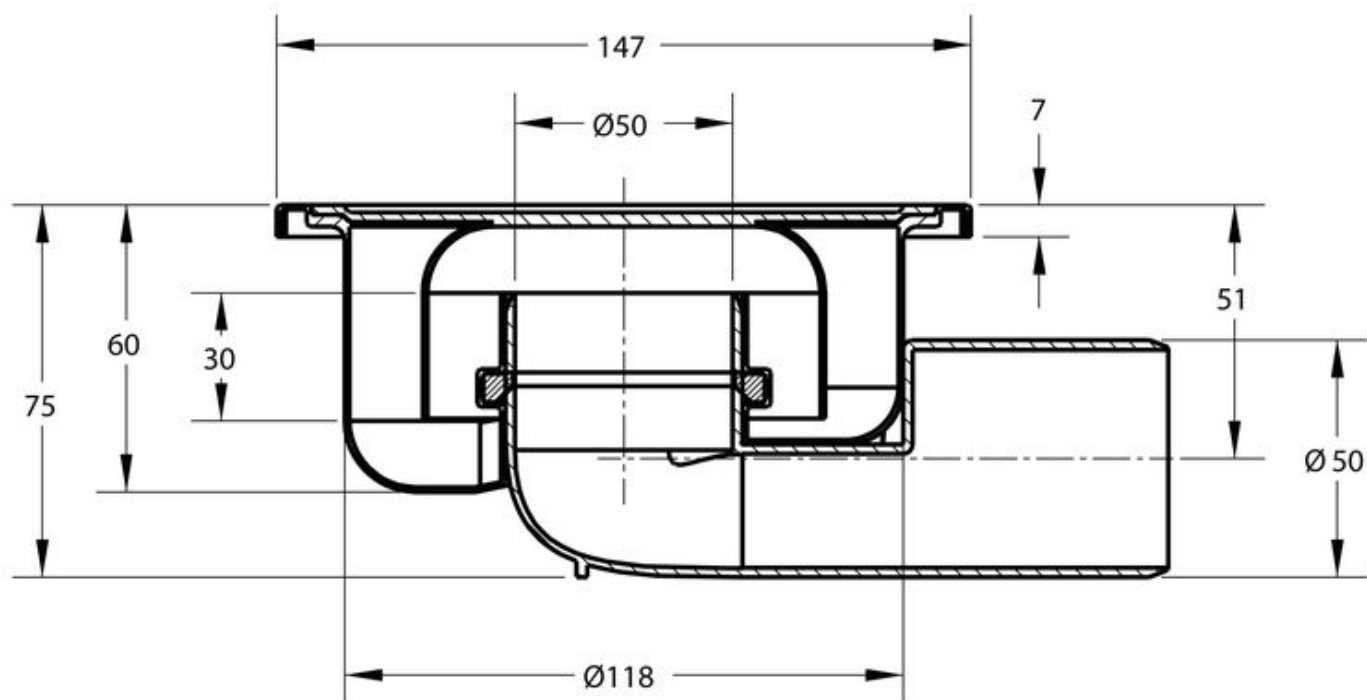

BLÜCHER COMPACT VLOERPUT
182.150.050

PRODUCT BESCHRIJVING

Deze veelzijdige én eenvoudig te installeren Blücher RVS Compact vloerput van Aquaberg wordt al jaren toegepast in de installatiewereld. Het bijzondere aan deze afvoerput is dat de kunststof afvoer zowel voor zij- als onderaansluiting geschikt is. Andere voordelen zijn de geringe inbouwdiepte, een aardeaansluiting, en de fraaie RVS bovenzijde.

AANVULLENDE INFORMATIE

Aansluiting	Onderaansluiting, Zijaansluiting
Toepasbaar op Mosa	Ja
Inbouwdiepte	60 mm, 75 mm
Aardingspunt	Ja
Afmeting	147 x 147 mm
Antislipwaarde rooster	R10
Belasting rooster	3 kN (300 kg)
Belastingsklasse rooster EN 1253	K3 (300 kg)
Capaciteit (max.)	0,50 l/s - 0,70 l/s
Diameter aansluiting	ø 50 mm
Emmer	Nee
Materiaal	RVS 304
Materiaal reukafsluiter	Roestvaststaal AISI 304 (EN 1.4301)
Materiaal rooster	Roestvaststaal AISI 304 (EN 1.4301)
Materiaal/soort ringkamer	EPDM rubber manchet
Materiaal vloerput	Roestvaststaal AISI 304 (EN 1.4301)
Materiaaldikte rooster	2,0 mm
Oppervlaktebehandeling bovenzijde vloerput	Gepolijst
Oppervlaktebehandeling rooster	Hoogglans
Plaatsingsadvies	Ja
Productbescherming	Removable folie
Reukslot	30 mm

Reukslot uitneembaar	Ja
Sleufbreedte rooster	8,0 mm
Toepassing	Badkamer, Renovatie
Vergrendeld rooster	Nee
Verlijmbaar	Ja
Verstelbaarheid	Niet in hoogte verstelbaar
Vorm rooster	Vierkant, sleufgaten
Vuilvangkorf	Nee