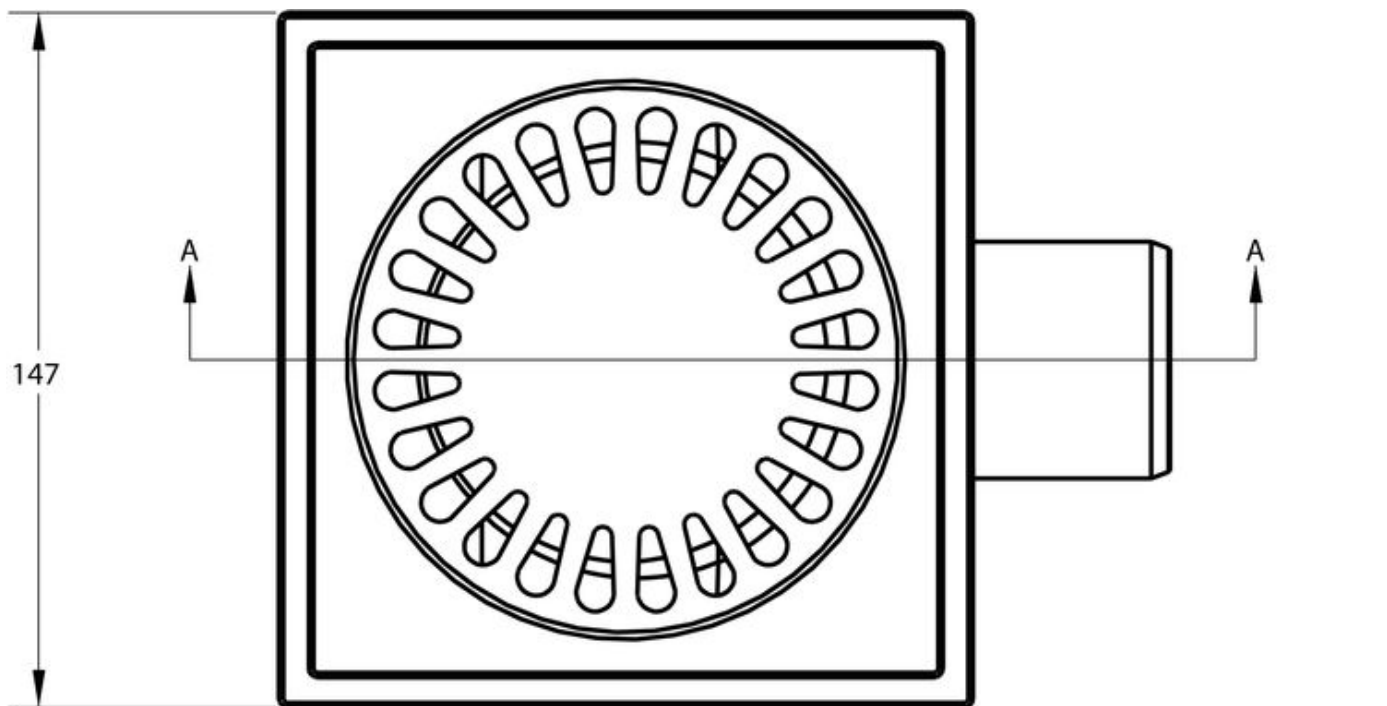

BLÜCHER COMPACT VLOERPUT
182.150.050

PRODUCT BESCHRIJVING

Deze veelzijdige én eenvoudig te installeren Blücher RVS Compact vloerput van Aquaberg wordt al jaren toegepast in de installatiewereld. Het bijzondere aan deze afvoerput is dat de kunststof afvoer zowel voor zij- als onderaansluiting geschikt is. Andere voordelen zijn de geringe inbouwdiepte, een aardeaansluiting, en de fraaie RVS bovenzijde.

AANVULLENDE INFORMATIE

Aansluiting	Onderaansluiting, Zijaansluiting
Toepasbaar op Mosa	Ja
Inbouwdiepte	60 mm, 75 mm
Aardingspunt	Ja
Afmeting	147 x 147 mm
Antislipwaarde rooster	R10
Belasting rooster	3 kN (300 kg)
Belastingsklasse rooster EN 1253	K3 (300 kg)
Capaciteit (max.)	0,50 l/s - 0,70 l/s
Diameter aansluiting	ø 50 mm
Emmer	Nee
Materiaal	RVS 304
Materiaal reukafsluiter	Roestvaststaal AISI 304 (EN 1.4301)
Materiaal rooster	Roestvaststaal AISI 304 (EN 1.4301)
Materiaal/soort ringkamer	EPDM rubber manchet
Materiaal vloerput	Roestvaststaal AISI 304 (EN 1.4301)
Materiaaldikte rooster	2,0 mm
Oppervlaktebehandeling bovenzijde vloerput	Gepolijst
Oppervlaktebehandeling rooster	Hoogglans
Plaatsingsadvies	Ja
Productbescherming	Removable folie
Reukslot	30 mm

Reukslot uitneembaar	Ja
Sleufbreedte rooster	8,0 mm
Toepassing	Badkamer, Renovatie
Vergrendeld rooster	Nee
Verlijmbaar	Ja
Verstelbaarheid	Niet in hoogte verstelbaar
Vorm rooster	Vierkant, sleufgaten
Vuilvangkorf	Nee