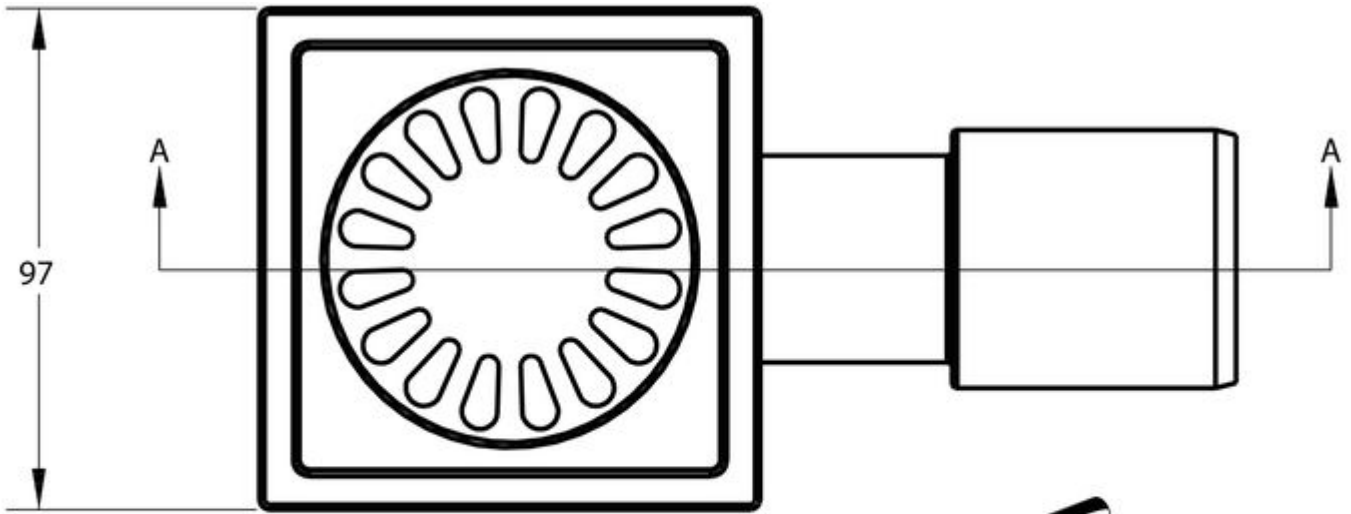

BLÜCHER COMPACT VLOERPUT
182.101.040

PRODUCT BESCHRIJVING

Deze eenvoudig te installeren Blücher RVS Compact vloerput van Aquaberg wordt veel toegepast in de installatiewereld. De kunststof afvoer is voor zowel zij- als onder aansluiting geschikt. De fraaie gepolijste RVS bovenzijde staat in iedere badkamer. Het vastgeschroefde rooster en een aardingsaansluiting zorgen voor veilig gebruik.

AANVULLENDE INFORMATIE

Aansluiting	Onderaansluiting, Zijaansluiting
Inbouwdiepte	60 mm, 80 mm
Aardingspunt	Ja
Afmeting	97 x 97 mm
Antislipwaarde rooster	R10
Belasting rooster	3 kN (300 kg)
Belastingsklasse rooster EN 1253	K3 (300 kg)
Capaciteit (max.)	0,40 l/s - 0,50 l/s
Diameter aansluiting	ø 40 - ø 50 mm
Emmer	Nee
Materiaal	RVS 304
Materiaal reukafsluiter	Roestvaststaal AISI 304 (EN 1.4301)
Materiaal rooster	Roestvaststaal AISI 304 (EN 1.4301)
Materiaal/soort ringkamer	EPDM rubber manchet
Materiaal vloerput	Roestvaststaal AISI 304 (EN 1.4301)
Materiaaldikte rooster	2,0 mm
Oppervlaktebehandeling bovenzijde vloerput	Gepolijst
Oppervlaktebehandeling rooster	Hoogglans
Plaatsingsadvies	Ja
Productbescherming	Removable folie
Reukslot	25 mm
Reukslot uitneembaar	Ja

Sleufbreedte rooster	6,0 mm
Toepassing	Badkamer, Renovatie
Vergrendeld rooster	Ja
Verlijmbaar	Ja
Verstelbaarheid	Niet in hoogte verstelbaar
Vorm rooster	Vierkant, sleufgaten
Vuilvangkorf	Nee

Section A-A