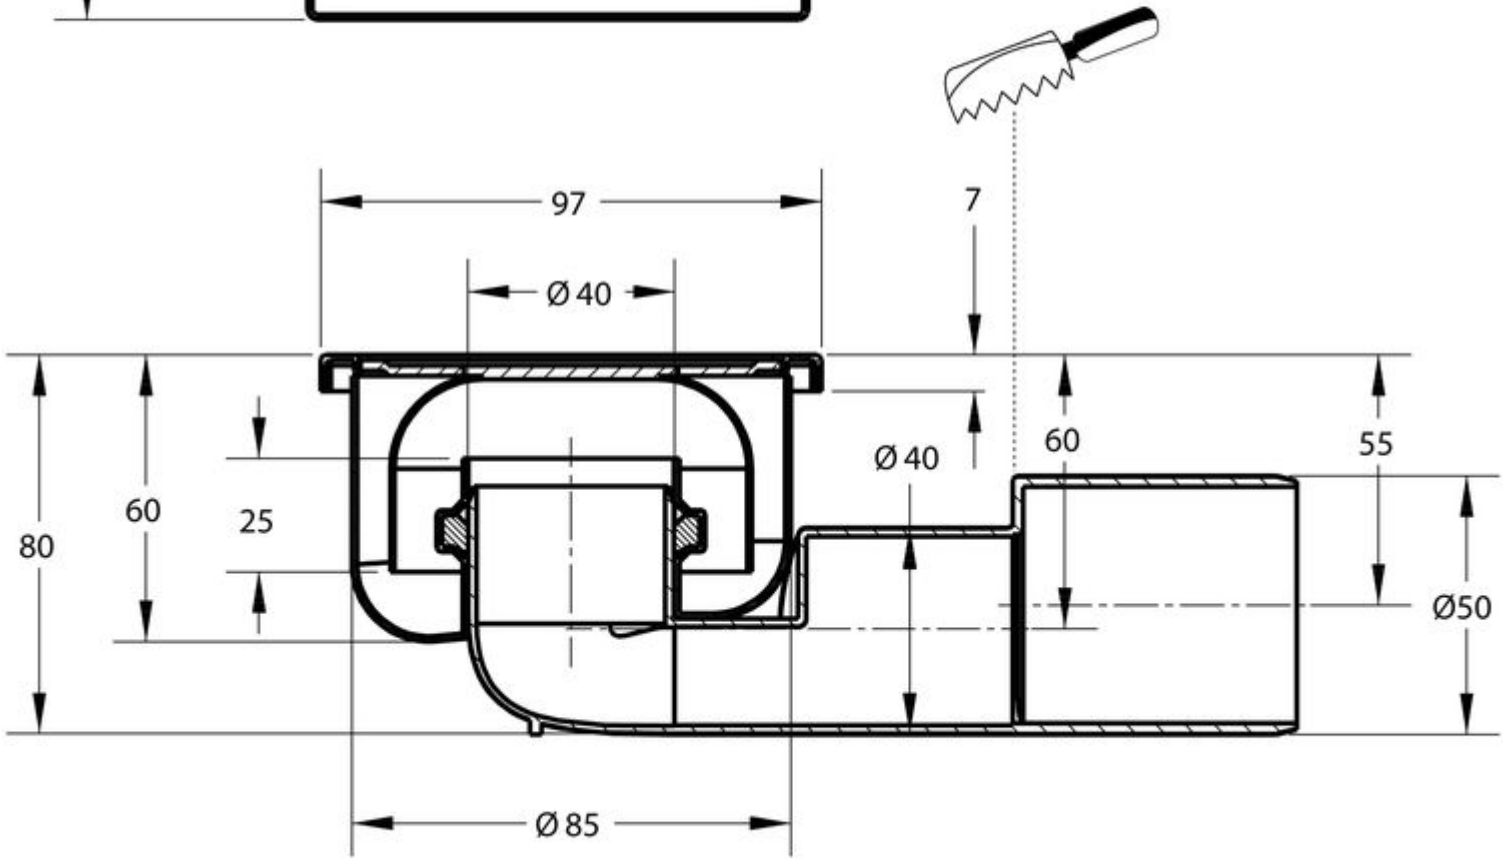

BLÜCHER COMPACT VLOERPUT
182.101.040

PRODUCT BESCHRIJVING

Deze eenvoudig te installeren Blücher RVS Compact vloerput van Aquaberg wordt veel toegepast in de installatiewereld. De kunststof afvoer is voor zowel zij- als onder aansluiting geschikt. De fraaie gepolijste RVS bovenzijde staat in iedere badkamer. Het vastgeschroefde rooster en een aardingsaansluiting zorgen voor veilig gebruik.

AANVULLENDE INFORMATIE

Aansluiting	Onderaansluiting, Zijaansluiting
Inbouwdiepte	60 mm, 80 mm
Aardingspunt	Ja
Afmeting	97 x 97 mm
Antislipwaarde rooster	R10
Belasting rooster	3 kN (300 kg)
Belastingsklasse rooster EN 1253	K3 (300 kg)
Capaciteit (max.)	0,40 l/s - 0,50 l/s
Diameter aansluiting	ø 40 - ø 50 mm
Emmer	Nee
Materiaal	RVS 304
Materiaal reukafsluiter	Roestvaststaal AISI 304 (EN 1.4301)
Materiaal rooster	Roestvaststaal AISI 304 (EN 1.4301)
Materiaal/soort ringkamer	EPDM rubber manchet
Materiaal vloerput	Roestvaststaal AISI 304 (EN 1.4301)
Materiaaldikte rooster	2,0 mm
Oppervlaktebehandeling bovenzijde vloerput	Gepolijst
Oppervlaktebehandeling rooster	Hoogglans
Plaatsingsadvies	Ja
Productbescherming	Removable folie
Reukslot	25 mm
Reukslot uitneembaar	Ja

Sleufbreedte rooster	6,0 mm
Toepassing	Badkamer, Renovatie
Vergrendeld rooster	Ja
Verlijmbaar	Ja
Verstelbaarheid	Niet in hoogte verstelbaar
Vorm rooster	Vierkant, sleufgaten
Vuilvangkorf	Nee

Section A-A