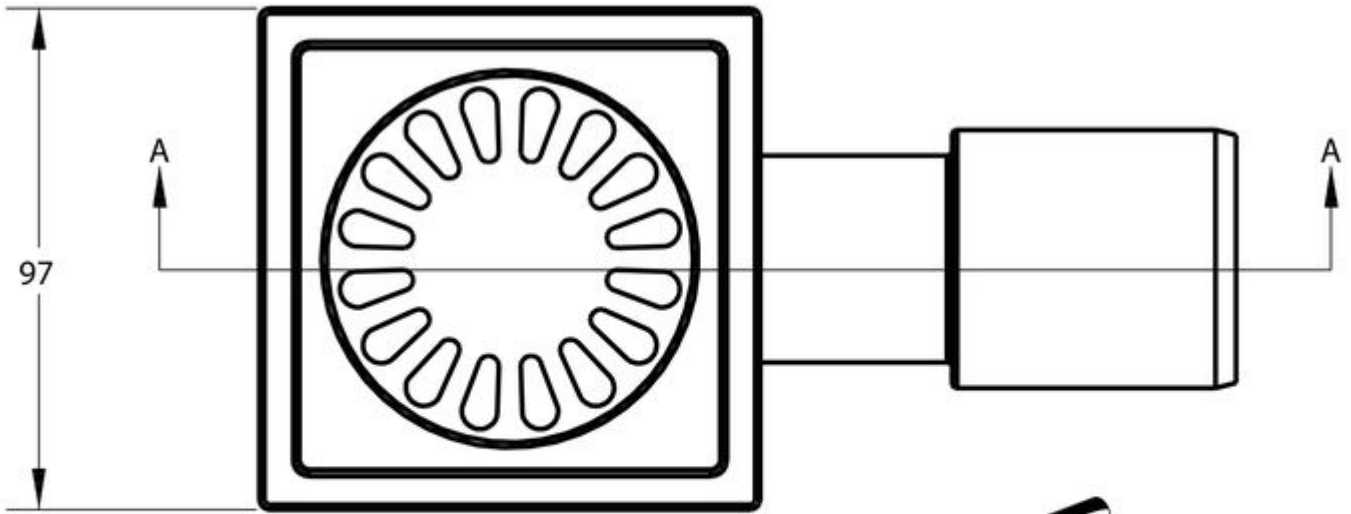

**BLÜCHER COMPACT VLOERPUT**  
**182.100.040**

---

**PRODUCT BESCHRIJVING**

Deze veelzijdige én eenvoudig te installeren Blücher RVS Compact vloerput van Aquaberg wordt al jaren veel toegepast. Het bijzondere aan deze afvoerput is dat de kunststof afvoer zowel voor zij- als onderaansluiting geschikt is. Andere voordelen zijn de geringe inbouwdiepte, een aardeaansluiting, de afvoercapaciteit en een fraaie RVS bovenzijde.

## AANVULLENDE INFORMATIE

<b>Aansluiting</b>	Onderaansluiting, Zijaansluiting
<b>Inbouwdiepte</b>	60 mm, 80 mm
<b>Aardingspunt</b>	Ja
<b>Afmeting</b>	97 x 97 mm
<b>Antislipwaarde rooster</b>	R10
<b>Belasting rooster</b>	3 kN (300 kg)
<b>Belastingsklasse rooster EN 1253</b>	K3 (300 kg)
<b>Capaciteit (max.)</b>	0,40 l/s - 0,50 l/s
<b>Diameter aansluiting</b>	ø 40 - ø 50 mm
<b>Emmer</b>	Nee
<b>Materiaal</b>	RVS 304
<b>Materiaal reukafsluiter</b>	Roestvaststaal AISI 304 (EN 1.4301)
<b>Materiaal rooster</b>	Roestvaststaal AISI 304 (EN 1.4301)
<b>Materiaal/soort ringkamer</b>	EPDM rubber manchet
<b>Materiaal vloerput</b>	Roestvaststaal AISI 304 (EN 1.4301)
<b>Materiaaldikte rooster</b>	2,0 mm
<b>Oppervlaktebehandeling bovenzijde vloerput</b>	Gepolijst
<b>Oppervlaktebehandeling rooster</b>	Hoogglans
<b>Plaatsingsadvies</b>	Ja
<b>Productbescherming</b>	Removable folie
<b>Reukslot</b>	25 mm
<b>Reukslot uitneembaar</b>	Ja

<b>Sleufbreedte rooster</b>	6,0 mm
<b>Toepassing</b>	Badkamer, Renovatie
<b>Vergrendeld rooster</b>	Nee
<b>Verlijmbaar</b>	Ja
<b>Verstelbaarheid</b>	Niet in hoogte verstelbaar
<b>Vorm rooster</b>	Vierkant, sleufgaten
<b>Vuilvangkorf</b>	Nee