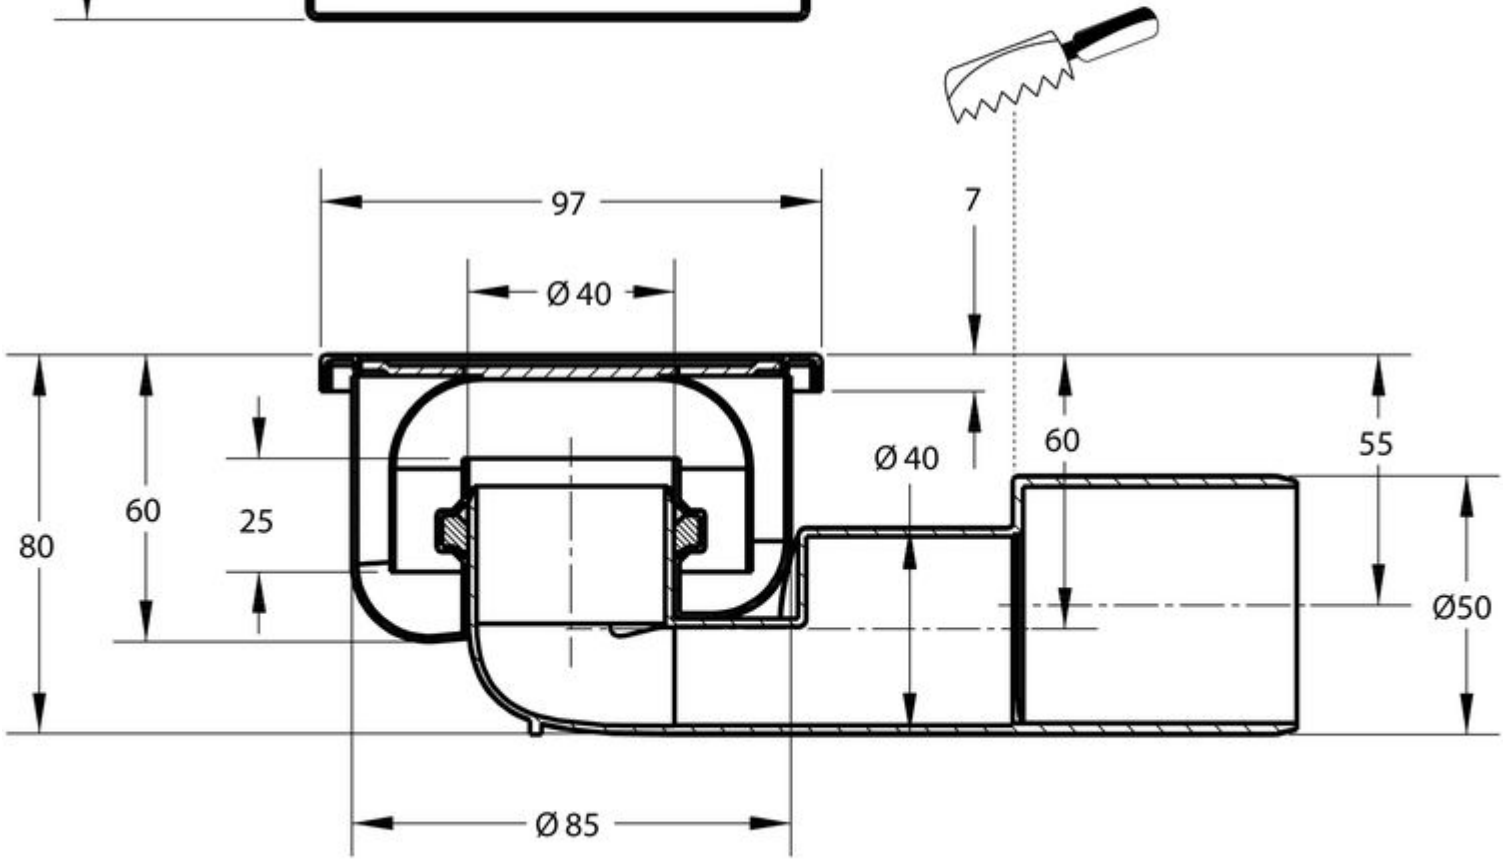

**BLÜCHER COMPACT VLOERPUT**  
**182.100.040**

---

**PRODUCT BESCHRIJVING**

Deze veelzijdige én eenvoudig te installeren Blücher RVS Compact vloerput van Aquaberg wordt al jaren veel toegepast. Het bijzondere aan deze afvoerput is dat de kunststof afvoer zowel voor zij- als onderaansluiting geschikt is. Andere voordelen zijn de geringe inbouwdiepte, een aardeaansluiting, de afvoercapaciteit en een fraaie RVS bovenzijde.

## AANVULLENDE INFORMATIE

<b>Aansluiting</b>	Onderaansluiting, Zijaansluiting
<b>Inbouwdiepte</b>	60 mm, 80 mm
<b>Aardingspunt</b>	Ja
<b>Afmeting</b>	97 x 97 mm
<b>Antislipwaarde rooster</b>	R10
<b>Belasting rooster</b>	3 kN (300 kg)
<b>Belastingsklasse rooster EN 1253</b>	K3 (300 kg)
<b>Capaciteit (max.)</b>	0,40 l/s - 0,50 l/s
<b>Diameter aansluiting</b>	ø 40 - ø 50 mm
<b>Emmer</b>	Nee
<b>Materiaal</b>	RVS 304
<b>Materiaal reukafsluiter</b>	Roestvaststaal AISI 304 (EN 1.4301)
<b>Materiaal rooster</b>	Roestvaststaal AISI 304 (EN 1.4301)
<b>Materiaal/soort ringkamer</b>	EPDM rubber manchet
<b>Materiaal vloerput</b>	Roestvaststaal AISI 304 (EN 1.4301)
<b>Materiaaldikte rooster</b>	2,0 mm
<b>Oppervlaktebehandeling bovenzijde vloerput</b>	Gepolijst
<b>Oppervlaktebehandeling rooster</b>	Hoogglans
<b>Plaatsingsadvies</b>	Ja
<b>Productbescherming</b>	Removable folie
<b>Reukslot</b>	25 mm
<b>Reukslot uitneembaar</b>	Ja

<b>Sleufbreedte rooster</b>	6,0 mm
<b>Toepassing</b>	Badkamer, Renovatie
<b>Vergrendeld rooster</b>	Nee
<b>Verlijmbaar</b>	Ja
<b>Verstelbaarheid</b>	Niet in hoogte verstelbaar
<b>Vorm rooster</b>	Vierkant, sleufgaten
<b>Vuilvangkorf</b>	Nee