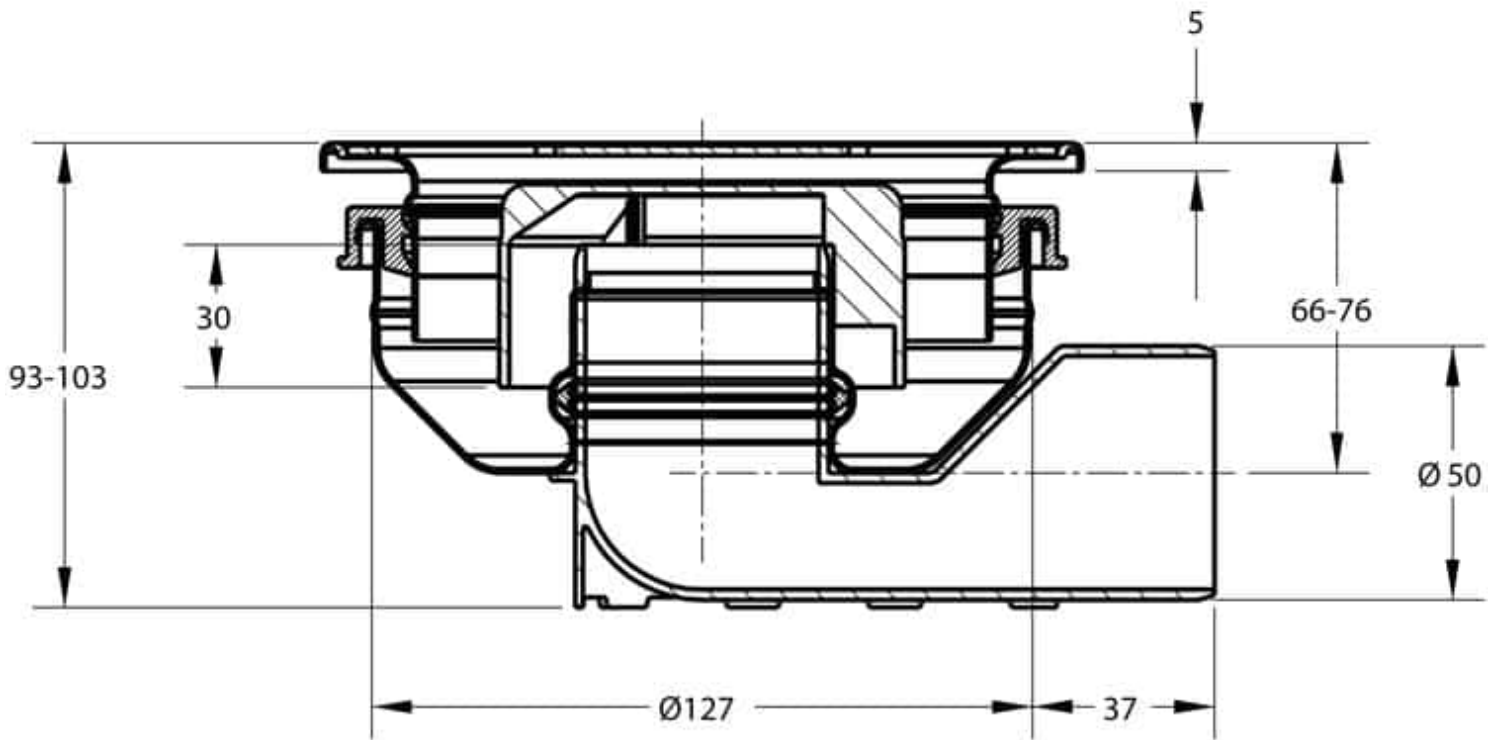

AQUABERG VLOERPUT 48500

PRODUCT BESCHRIJVING

Deze ronde verstelbare afvoerput is geschikt voor een gietvloer, terrazzovloer of granitovloer in de badkamer of andere ruimtes in huis. Door de uitneembare reukafsluiter is schoonmaken van deze doucheput zeer eenvoudig. Uitlaat Ø50 mm.

AANVULLENDE INFORMATIE

Aansluiting	Zijaansluiting
Inbouwdiepte	93 - 103 mm
Afmeting	ø 150 mm
Antislipwaarde rooster	R10
Belasting rooster	3 kN (300 kg)
Belastingsklasse rooster EN 1253	K3 (300 kg)
Bijzonderheden	Geschikt voor terrazzo vloeren, granito vloeren en gietvloeren
Capaciteit (max.)	0,55 l/s
Constructie rooster	Ontbraamd
Diameter aansluiting	ø 50 mm
Draaibaar 360°	Ja
Emmer	Nee
Kantelbaar	Ja
Materiaal	RVS 304
Materiaal manchet	SBR rubber
Materiaal opzetstuk	Roestvaststaal AISI 304 (EN 1.4301)
Materiaal reukafsluiter	PPC kunststof
Materiaal rooster	Roestvaststaal AISI 304 (EN 1.4301)
Materiaal/soort ringkamer	EPDM rubber manchet
Materiaal vloerput	Roestvaststaal AISI 304 (EN 1.4301)
Materiaaldikte rooster	2,0 mm
Oppervlaktebehandeling rooster	Hoogglans

Plaatsingsadvies	Ja
Productbescherming	Removable folie
Reukslot	30 mm
Reukslot uitneembaar	Ja
Sleufbreedte rooster	8,0 mm
Speciedeksel voor ruwbouw of prefab	Ja
Toepassing	Badkamer, Gietvloer
Vergrendeld rooster	Nee
Verlijmbaar	Ja
Verstelbaar verticaal	15 mm
Verstelbaarheid	In hoogte verstelbaar
Vorm rooster	Rond, sleufgaten
Vuilvangkorf	Nee