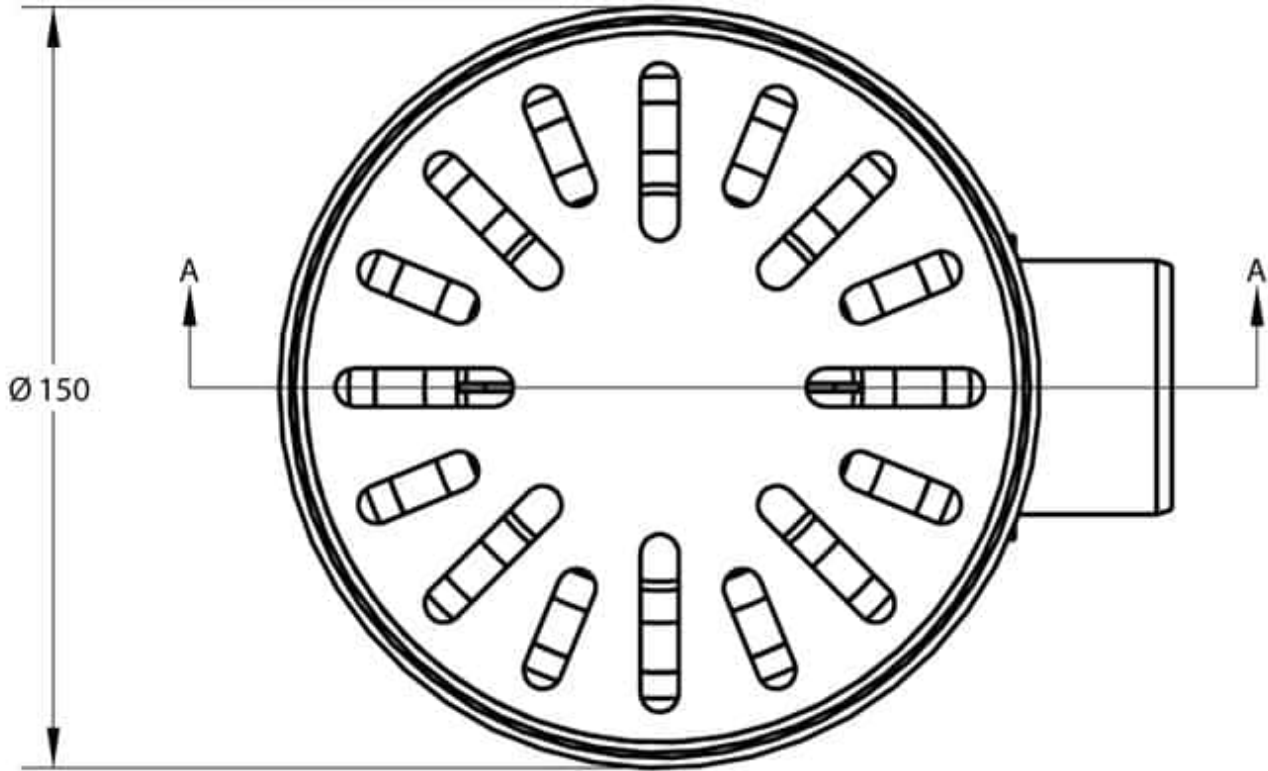

AQUABERG VLOERPUT 48500

PRODUCT BESCHRIJVING

Deze ronde verstelbare afvoerput is geschikt voor een gietvloer, terrazzovloer of granitovloer in de badkamer of andere ruimtes in huis. Door de uitneembare reukafsluiter is schoonmaken van deze doucheput zeer eenvoudig. Uitlaat Ø50 mm.

AANVULLENDE INFORMATIE

Aansluiting	Zijaansluiting
Inbouwdiepte	93 - 103 mm
Afmeting	ø 150 mm
Antislipwaarde rooster	R10
Belasting rooster	3 kN (300 kg)
Belastingsklasse rooster EN 1253	K3 (300 kg)
Bijzonderheden	Geschikt voor terrazzo vloeren, granito vloeren en gietvloeren
Capaciteit (max.)	0,55 l/s
Constructie rooster	Ontbraamd
Diameter aansluiting	ø 50 mm
Draaibaar 360°	Ja
Emmer	Nee
Kantelbaar	Ja
Materiaal	RVS 304
Materiaal manchet	SBR rubber
Materiaal opzetstuk	Roestvaststaal AISI 304 (EN 1.4301)
Materiaal reukafsluiter	PPC kunststof
Materiaal rooster	Roestvaststaal AISI 304 (EN 1.4301)
Materiaal/soort ringkamer	EPDM rubber manchet
Materiaal vloerput	Roestvaststaal AISI 304 (EN 1.4301)
Materiaaldikte rooster	2,0 mm
Oppervlaktebehandeling rooster	Hoogglans

Plaatsingsadvies	Ja
Productbescherming	Removable folie
Reukslot	30 mm
Reukslot uitneembaar	Ja
Sleufbreedte rooster	8,0 mm
Speciedeksel voor ruwbouw of prefab	Ja
Toepassing	Badkamer, Gietvloer
Vergrendeld rooster	Nee
Verlijmbaar	Ja
Verstelbaar verticaal	15 mm
Verstelbaarheid	In hoogte verstelbaar
Vorm rooster	Rond, sleufgaten
Vuilvangkorf	Nee