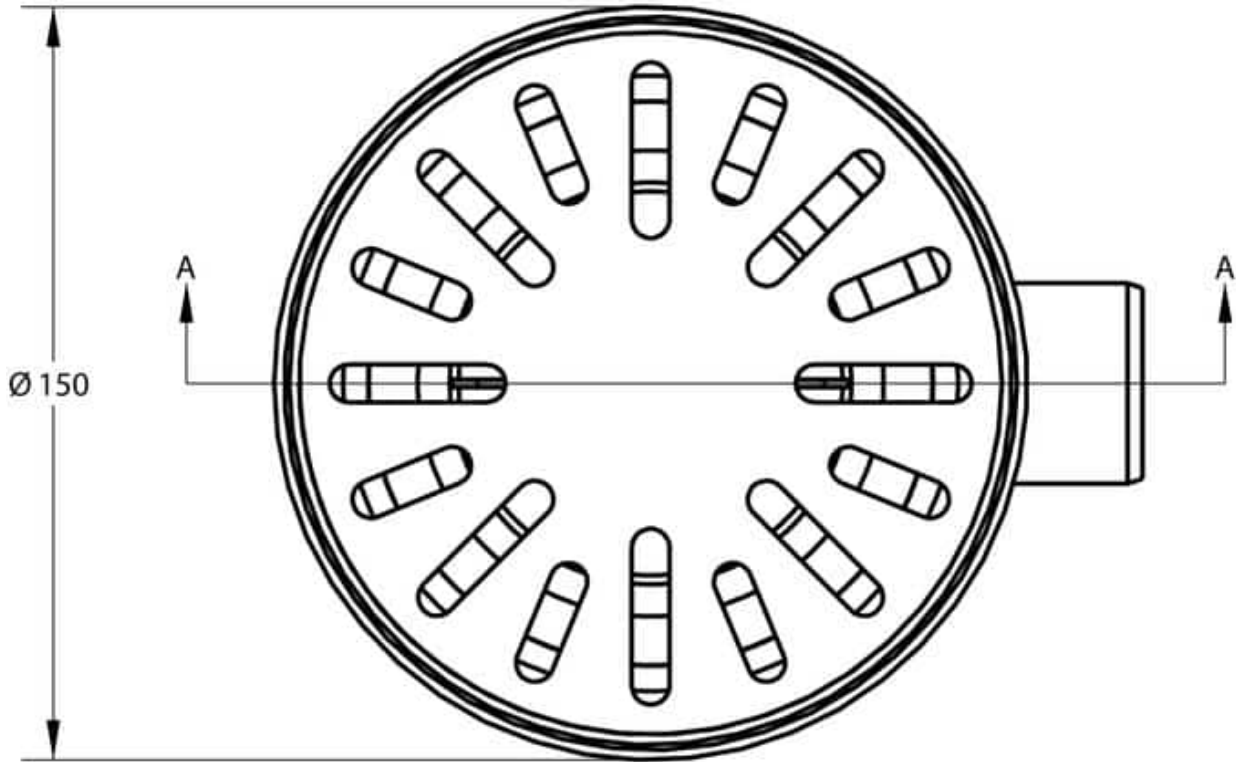

## **AQUABERG VLOERPUT 48400**

---

### **PRODUCT BESCHRIJVING**

Deze ronde verstelbare afvoerput is geschikt voor een gietvloer, terrazzovloer of granitovloer in de badkamer of andere ruimtes in huis. Door de uitneembare reukafsluiter is schoonmaken van deze doucheput zeer eenvoudig. Uitlaat Ø40 mm.

## AANVULLENDE INFORMATIE

<b>Aansluiting</b>	Zijaansluiting
<b>Inbouwdiepte</b>	93 - 103 mm
<b>Afmeting</b>	ø 150 mm
<b>Antislipwaarde rooster</b>	R10
<b>Belasting rooster</b>	3 kN (300 kg)
<b>Belastingsklasse rooster EN 1253</b>	K3 (300 kg)
<b>Bijzonderheden</b>	Geschikt voor terrazzo vloeren, granito vloeren en gietvloeren
<b>Capaciteit (max.)</b>	0,50 l/s
<b>Constructie rooster</b>	Ontbraamd
<b>Diameter aansluiting</b>	ø 40 mm
<b>Draaibaar 360°</b>	Ja
<b>Emmer</b>	Nee
<b>Kantelbaar</b>	Ja
<b>Materiaal</b>	RVS 304
<b>Materiaal manchet</b>	SBR rubber
<b>Materiaal opzetstuk</b>	Roestvaststaal AISI 304 (EN 1.4301)
<b>Materiaal reukafsluiter</b>	PPC kunststof
<b>Materiaal rooster</b>	Roestvaststaal AISI 304 (EN 1.4301)
<b>Materiaal/soort ringkamer</b>	EPDM rubber manchet
<b>Materiaal vloerput</b>	Roestvaststaal AISI 304 (EN 1.4301)
<b>Materiaaldikte rooster</b>	2,0 mm
<b>Oppervlaktebehandeling rooster</b>	Hoogglans

<b>Plaatsingsadvies</b>	Ja
<b>Productbescherming</b>	Removable folie
<b>Reukslot</b>	30 mm
<b>Reukslot uitneembaar</b>	Ja
<b>Sleufbreedte rooster</b>	8,0 mm
<b>Speciedeksel voor ruwbouw of prefab</b>	Ja
<b>Toepassing</b>	Badkamer, Gietvloer
<b>Vergrendeld rooster</b>	Nee
<b>Verlijmbaar</b>	Ja
<b>Verstelbaar verticaal</b>	15 mm
<b>Verstelbaarheid</b>	In hoogte verstelbaar
<b>Vorm rooster</b>	Rond, sleufgaten
<b>Vuilvangkorf</b>	Nee