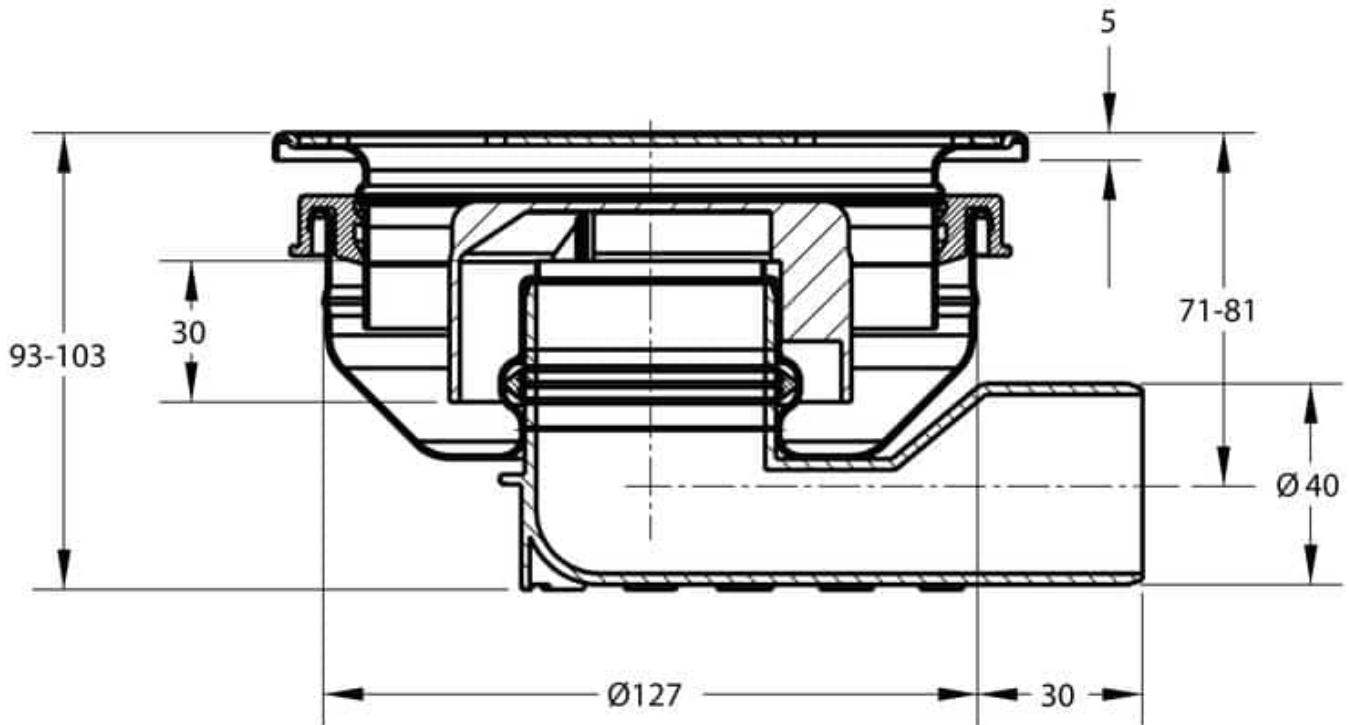

## **AQUABERG VLOERPUT 48400**

---

### **PRODUCT BESCHRIJVING**

Deze ronde verstelbare afvoerput is geschikt voor een gietvloer, terrazzovloer of granitovloer in de badkamer of andere ruimtes in huis. Door de uitneembare reukafsluiter is schoonmaken van deze doucheput zeer eenvoudig. Uitlaat Ø40 mm.

## AANVULLENDE INFORMATIE

<b>Aansluiting</b>	Zijaansluiting
<b>Inbouwdiepte</b>	93 - 103 mm
<b>Afmeting</b>	ø 150 mm
<b>Antislipwaarde rooster</b>	R10
<b>Belasting rooster</b>	3 kN (300 kg)
<b>Belastingsklasse rooster EN 1253</b>	K3 (300 kg)
<b>Bijzonderheden</b>	Geschikt voor terrazzo vloeren, granito vloeren en gietvloeren
<b>Capaciteit (max.)</b>	0,50 l/s
<b>Constructie rooster</b>	Ontbraamd
<b>Diameter aansluiting</b>	ø 40 mm
<b>Draaibaar 360°</b>	Ja
<b>Emmer</b>	Nee
<b>Kantelbaar</b>	Ja
<b>Materiaal</b>	RVS 304
<b>Materiaal manchet</b>	SBR rubber
<b>Materiaal opzetstuk</b>	Roestvaststaal AISI 304 (EN 1.4301)
<b>Materiaal reukafsluiter</b>	PPC kunststof
<b>Materiaal rooster</b>	Roestvaststaal AISI 304 (EN 1.4301)
<b>Materiaal/soort ringkamer</b>	EPDM rubber manchet
<b>Materiaal vloerput</b>	Roestvaststaal AISI 304 (EN 1.4301)
<b>Materiaaldikte rooster</b>	2,0 mm
<b>Oppervlaktebehandeling rooster</b>	Hoogglans

<b>Plaatsingsadvies</b>	Ja
<b>Productbescherming</b>	Removable folie
<b>Reukslot</b>	30 mm
<b>Reukslot uitneembaar</b>	Ja
<b>Sleufbreedte rooster</b>	8,0 mm
<b>Speciedeksel voor ruwbouw of prefab</b>	Ja
<b>Toepassing</b>	Badkamer, Gietvloer
<b>Vergrendeld rooster</b>	Nee
<b>Verlijmbaar</b>	Ja
<b>Verstelbaar verticaal</b>	15 mm
<b>Verstelbaarheid</b>	In hoogte verstelbaar
<b>Vorm rooster</b>	Rond, sleufgaten
<b>Vuilvangkorf</b>	Nee