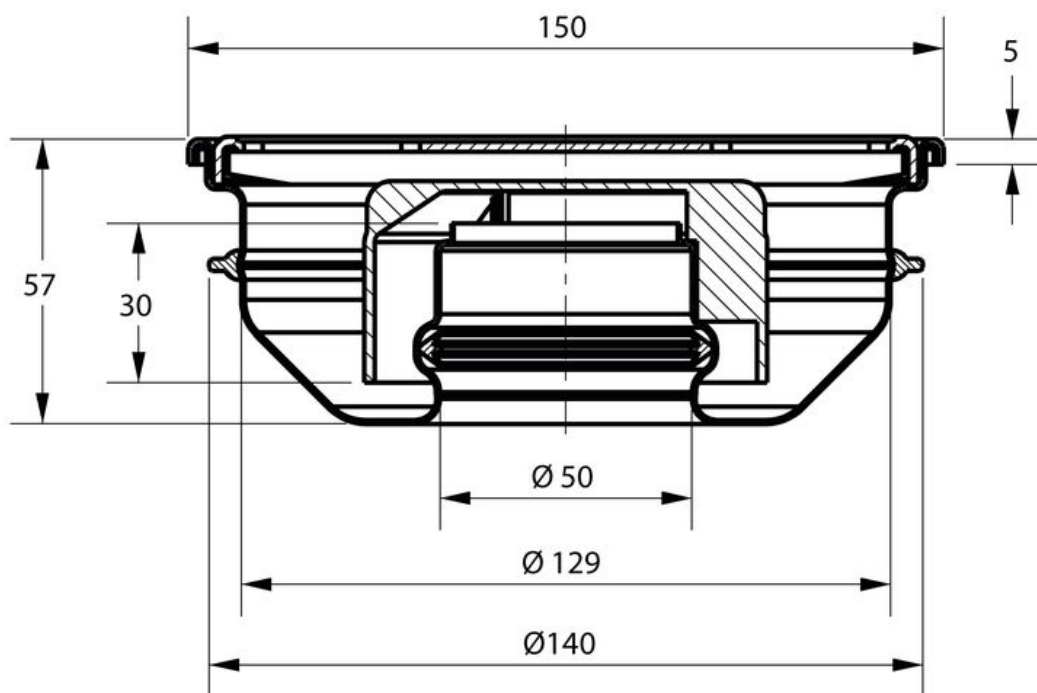

### PRODUCT BESCHRIJVING

Deze RVS doucheput met onderaansluiting van Aquaberg is gemaakt van hoogwaardig RVS. Het rooster is vastgeschroefd maar wel uitneembaar. De rubber ring aan de buitenzijde zorgt voor een optimale afdichting in de beton. De kunststof reukafsluiter is uitneembaar zodat de afvoerput gemakkelijk schoongemaakt kan worden. De afvoerput is elektrolitisch gepolijst waardoor vuil zich minder snel hecht.

## AANVULLENDE INFORMATIE

<b>Aansluiting</b>	Onderaansluiting
<b>Inbouwdiepte</b>	57 mm
<b>Aardingspunt</b>	Ja
<b>Afmeting</b>	150 x 150 mm
<b>Antislipwaarde rooster</b>	R10
<b>Belasting rooster</b>	3 kN (300 kg)
<b>Belastingsklasse rooster EN 1253</b>	K3 (300 kg)
<b>Bijzonderheden</b>	Buitenzijde vloerput voorzien van SBR rubber ring voor optimale afdichting in beton
<b>Capaciteit (max.)</b>	0,50 l/s
<b>Constructie rooster</b>	Ontbraamd, omgezet, extra stevigheid
<b>Diameter aansluiting</b>	ø 50 mm
<b>Emmer</b>	Nee
<b>Materiaal</b>	RVS 304
<b>Materiaal reukafsluiter</b>	PPC kunststof
<b>Materiaal rooster</b>	Roestvaststaal AISI 304 (EN 1.4301)
<b>Materiaal/soort ringkamer</b>	EPDM rubber manchet
<b>Materiaal vloerput</b>	Roestvaststaal AISI 304 (EN 1.4301)
<b>Materiaaldikte rooster</b>	2,0 mm
<b>Oppervlaktebehandeling rooster</b>	Hoogglans
<b>Plaatsingsadvies</b>	Ja
<b>Productbescherming</b>	Speciedeksel
<b>Reukslot</b>	30 mm

<b>Reukslot uitneembaar</b>	Ja
<b>Sleufbreedte rooster</b>	8,0 mm
<b>Toepassing</b>	Badkamer, Renovatie
<b>Vergrendeld rooster</b>	Ja
<b>Verlijmbaar</b>	Nee
<b>Verstelbaarheid</b>	Niet in hoogte verstelbaar
<b>Vorm rooster</b>	Vierkant, sleufgaten
<b>Vuilvangkorf</b>	Nee