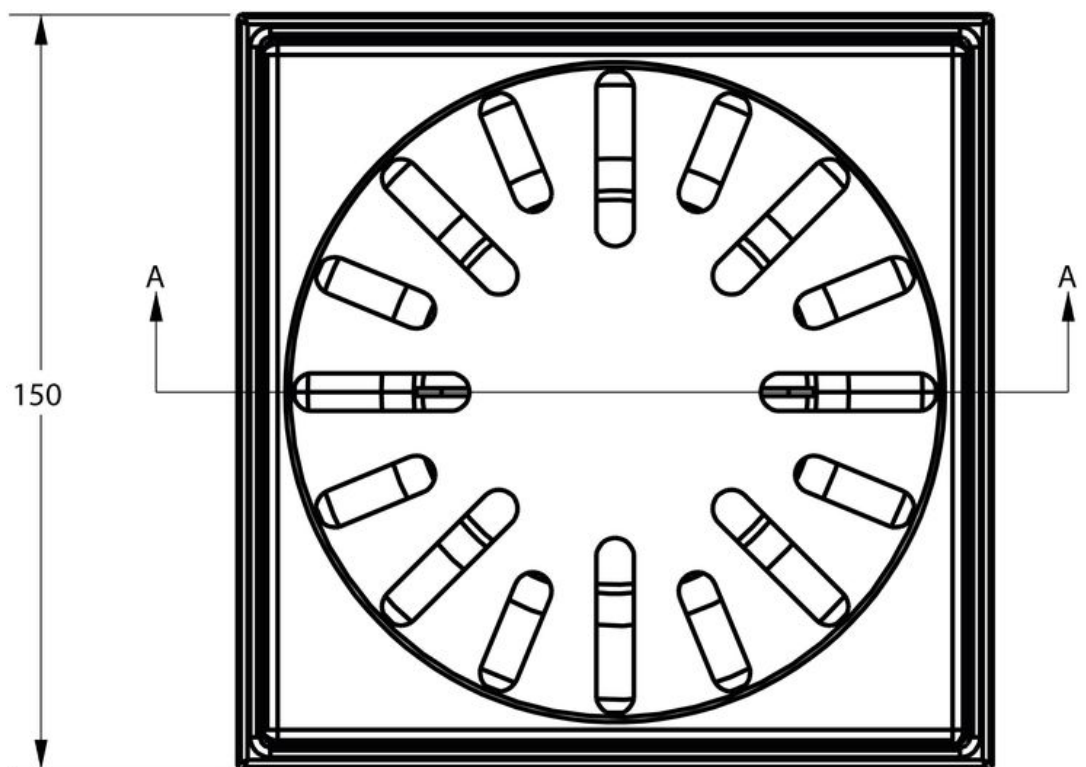

### PRODUCT BESCHRIJVING

Deze RVS doucheput met onderaansluiting van Aquaberg is gemaakt van hoogwaardig RVS. Het rooster is vastgeschroefd maar wel uitneembaar. De rubber ring aan de buitenzijde zorgt voor een optimale afdichting in de beton. De kunststof reukafsluiter is uitneembaar zodat de afvoerput gemakkelijk schoongemaakt kan worden. De afvoerput is elektrolitisch gepolijst waardoor vuil zich minder snel hecht.

## AANVULLENDE INFORMATIE

<b>Aansluiting</b>	Onderaansluiting
<b>Inbouwdiepte</b>	57 mm
<b>Aardingspunt</b>	Ja
<b>Afmeting</b>	150 x 150 mm
<b>Antislipwaarde rooster</b>	R10
<b>Belasting rooster</b>	3 kN (300 kg)
<b>Belastingsklasse rooster EN 1253</b>	K3 (300 kg)
<b>Bijzonderheden</b>	Buitenzijde vloerput voorzien van SBR rubber ring voor optimale afdichting in beton
<b>Capaciteit (max.)</b>	0,50 l/s
<b>Constructie rooster</b>	Ontbraamd, omgezet, extra stevigheid
<b>Diameter aansluiting</b>	ø 50 mm
<b>Emmer</b>	Nee
<b>Materiaal</b>	RVS 304
<b>Materiaal reukafsluiter</b>	PPC kunststof
<b>Materiaal rooster</b>	Roestvaststaal AISI 304 (EN 1.4301)
<b>Materiaal/soort ringkamer</b>	EPDM rubber manchet
<b>Materiaal vloerput</b>	Roestvaststaal AISI 304 (EN 1.4301)
<b>Materiaaldikte rooster</b>	2,0 mm
<b>Oppervlaktebehandeling rooster</b>	Hoogglans
<b>Plaatsingsadvies</b>	Ja
<b>Productbescherming</b>	Speciedeksel
<b>Reukslot</b>	30 mm

<b>Reukslot uitneembaar</b>	Ja
<b>Sleufbreedte rooster</b>	8,0 mm
<b>Toepassing</b>	Badkamer, Renovatie
<b>Vergrendeld rooster</b>	Ja
<b>Verlijmbaar</b>	Nee
<b>Verstelbaarheid</b>	Niet in hoogte verstelbaar
<b>Vorm rooster</b>	Vierkant, sleufgaten
<b>Vuilvangkorf</b>	Nee