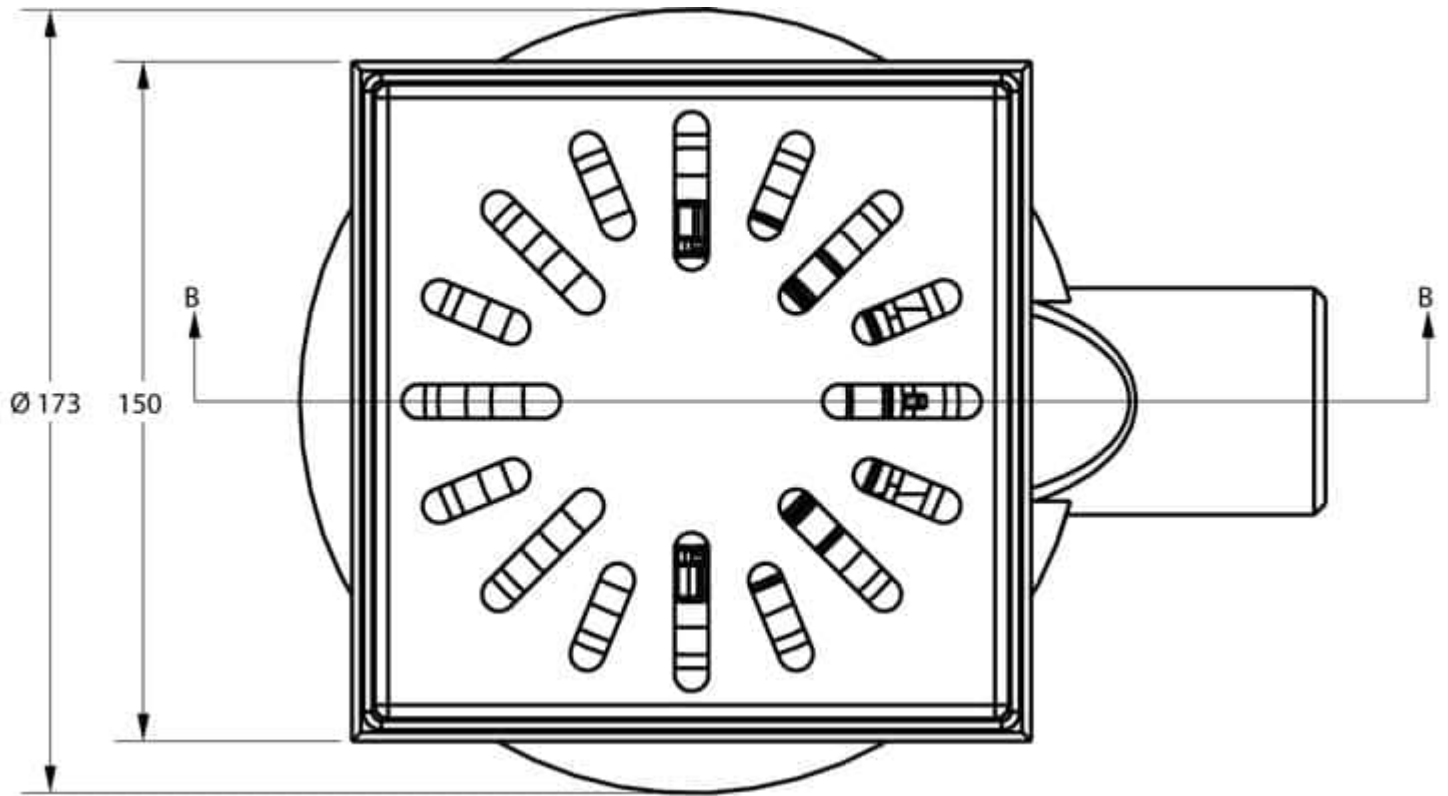

## AQUABERG VLOERPUT 4416S

---

### AANVULLENDE INFORMATIE

<b>Aansluiting</b>	Zijaansluiting
<b>Inbouwdiepte</b>	73 - 86 mm
<b>Afmeting</b>	150 x 150 mm
<b>Aardingspunt</b>	Ja
<b>Antislipwaarde rooster</b>	R10
<b>Belasting rooster</b>	3 kN (300 kg)
<b>Belastingsklasse rooster EN 1253</b>	K3 (300 kg)
<b>Capaciteit (max.)</b>	0,60 l/s
<b>Constructie rooster</b>	Ontbraamd, omgezet, extra stevigheid
<b>Diameter aansluiting</b>	ø 50 mm

<b>Draaibaar 360°</b>	Ja
<b>Emmer</b>	Nee
<b>Kantelbaar</b>	Ja
<b>Materiaal</b>	Kunststof + RVS 304 rand/rooster
<b>Materiaal manchet</b>	SBR rubber
<b>Materiaal opzetstuk</b>	Roestvaststaal AISI 304 (EN 1.4301)
<b>Materiaal reukafsluiter</b>	PPC kunststof
<b>Materiaal rooster</b>	Roestvaststaal AISI 304 (EN 1.4301)
<b>Materiaal vloerput</b>	ABS kunststof
<b>Materiaaldikte rooster</b>	2,0 mm
<b>Oppervlaktebehandeling rooster</b>	Hoogglans
<b>Plaatsingsadvies</b>	Ja
<b>Productbescherming</b>	Speciedeksel
<b>Reukslot</b>	32 mm
<b>Reukslot uitneembaar</b>	Met innovatieve handgreep
<b>Sleufbreedte rooster</b>	8,0 mm
<b>Speciedeksel voor ruwbouw of prefab</b>	Ja
<b>Toepassing</b>	Badkamer, Renovatie
<b>Vergrendeld rooster</b>	Ja
<b>Verlijmbaar</b>	Ja
<b>Verstelbaar verticaal</b>	13 mm
<b>Verstelbaarheid</b>	In hoogte verstelbaar
<b>Vorm rooster</b>	Vierkant, sleufgaten
<b>Vuilvangkorf</b>	Nee