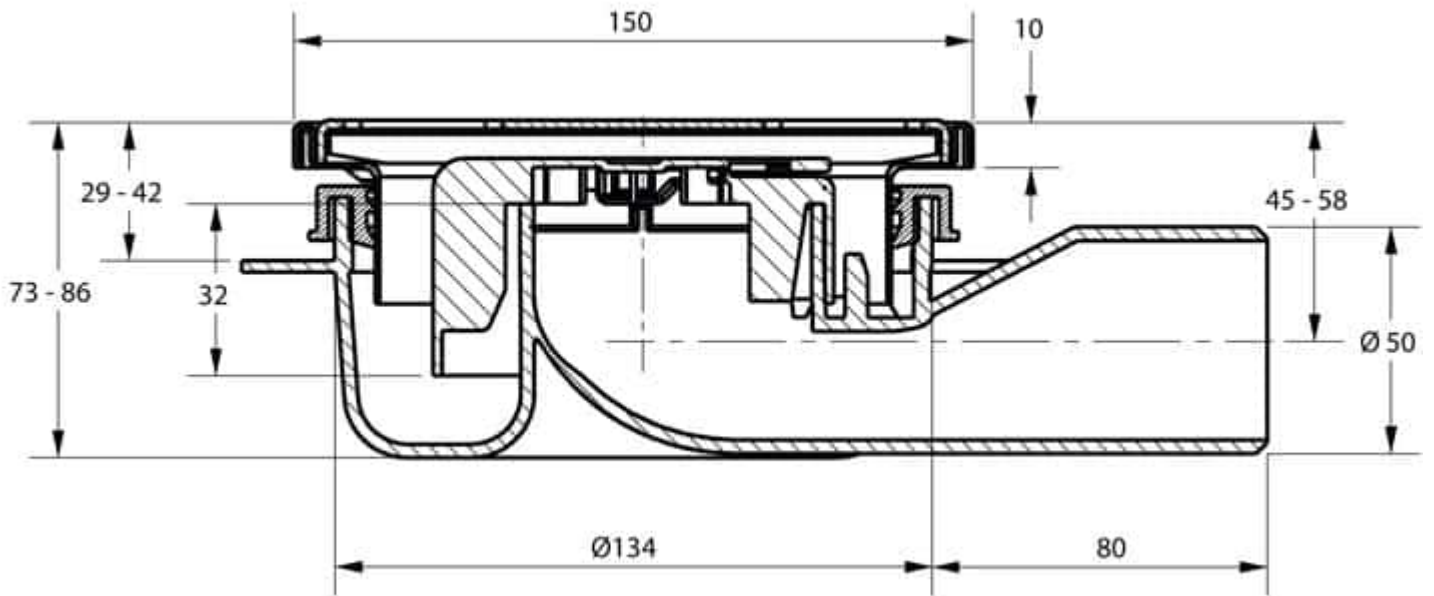

## AQUABERG VLOERPUT 4416S

---

### AANVULLENDE INFORMATIE

<b>Aansluiting</b>	Zijaansluiting
<b>Inbouwdiepte</b>	73 - 86 mm
<b>Afmeting</b>	150 x 150 mm
<b>Aardingspunt</b>	Ja
<b>Antislipwaarde rooster</b>	R10
<b>Belasting rooster</b>	3 kN (300 kg)
<b>Belastingsklasse rooster EN 1253</b>	K3 (300 kg)
<b>Capaciteit (max.)</b>	0,60 l/s
<b>Constructie rooster</b>	Ontbraamd, omgezet, extra stevigheid
<b>Diameter aansluiting</b>	ø 50 mm

<b>Draaibaar 360°</b>	Ja
<b>Emmer</b>	Nee
<b>Kantelbaar</b>	Ja
<b>Materiaal</b>	Kunststof + RVS 304 rand/rooster
<b>Materiaal manchet</b>	SBR rubber
<b>Materiaal opzetstuk</b>	Roestvaststaal AISI 304 (EN 1.4301)
<b>Materiaal reukafsluiter</b>	PPC kunststof
<b>Materiaal rooster</b>	Roestvaststaal AISI 304 (EN 1.4301)
<b>Materiaal vloerput</b>	ABS kunststof
<b>Materiaaldikte rooster</b>	2,0 mm
<b>Oppervlaktebehandeling rooster</b>	Hoogglans
<b>Plaatsingsadvies</b>	Ja
<b>Productbescherming</b>	Speciedeksel
<b>Reukslot</b>	32 mm
<b>Reukslot uitneembaar</b>	Met innovatieve handgreep
<b>Sleufbreedte rooster</b>	8,0 mm
<b>Speciedeksel voor ruwbouw of prefab</b>	Ja
<b>Toepassing</b>	Badkamer, Renovatie
<b>Vergrendeld rooster</b>	Ja
<b>Verlijmbaar</b>	Ja
<b>Verstelbaar verticaal</b>	13 mm
<b>Verstelbaarheid</b>	In hoogte verstelbaar
<b>Vorm rooster</b>	Vierkant, sleufgaten
<b>Vuilvangkorf</b>	Nee