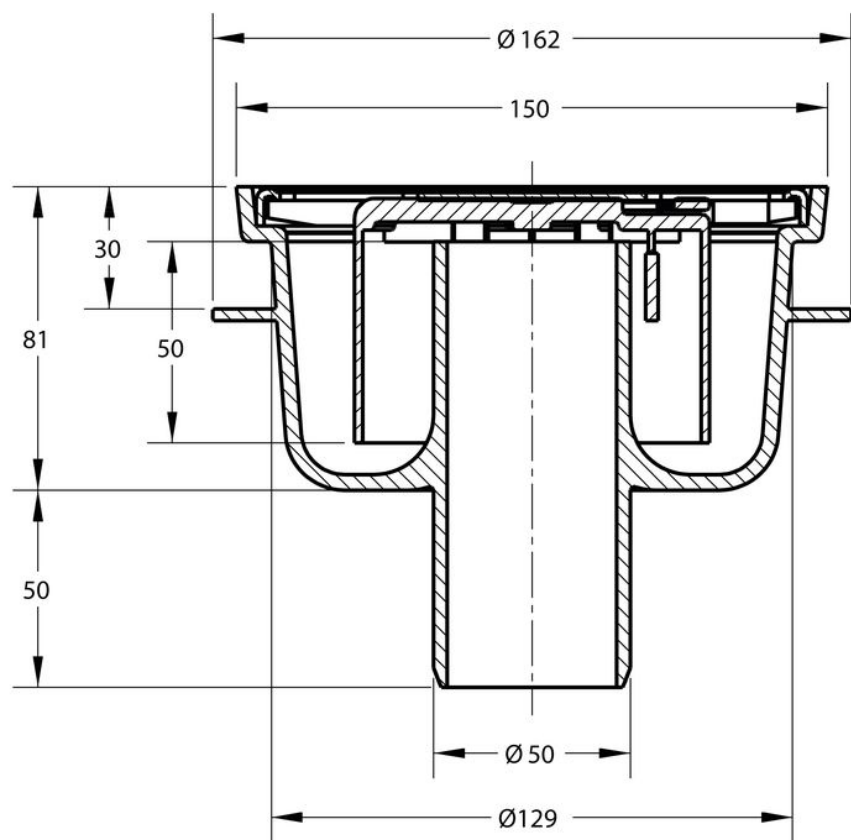

AQUABERG VLOERPUT 4215

PRODUCT BESCHRIJVING

Deze kunststof vloerput van Aquaberg met onder uitlaat en RVS rooster is een hoogwaardige vloerput met 50 mm waterslot. Hiermee voldoet de afvoerput aan de norm. De afvoerput is uitgerust met een uitneembare reukafsluiter met een handgreep. Dit maakt schoonmaken van de vloerput zeer eenvoudig.

AANVULLENDE INFORMATIE

Aansluiting	Onderaansluiting
Inbouwdiepte	81 mm
Afmeting	150 x 150 mm
Antislipwaarde rooster	R10
Belasting rooster	3 kN (300 kg)
Belastingsklasse rooster EN 1253	K3 (300 kg)
Capaciteit (max.)	0,70 l/s
Constructie rooster	Ontbraamd, omgezet, extra stevigheid
Diameter aansluiting	ø 50 mm
Emmer	Nee
Materiaal	Kunststof + RVS 304 rooster
Materiaal reukafsluiter	PPC kunststof
Materiaal rooster	Roestvaststaal AISI 304 (EN 1.4301)
Materiaal vloerput	ABS kunststof
Materiaaldikte rooster	2,0 mm
Oppervlaktebehandeling rooster	Hoogglans
Plaatsingsadvies	Ja
Productbescherming	Speciedeksel
Reukslot	50 mm
Reukslot uitneembaar	Met innovatieve handgreep
Sleufbreedte rooster	8,0 mm
Toepassing	Badkamer, Utiliteit
Vergrendeld rooster	Nee

Verlijmbaar	Ja
Verstelbaarheid	Niet in hoogte verstelbaar
Vorm rooster	Vierkant, sleufgaten
Vuilvangkorf	Nee
Waterslot norm	EN 1253

Section A-A