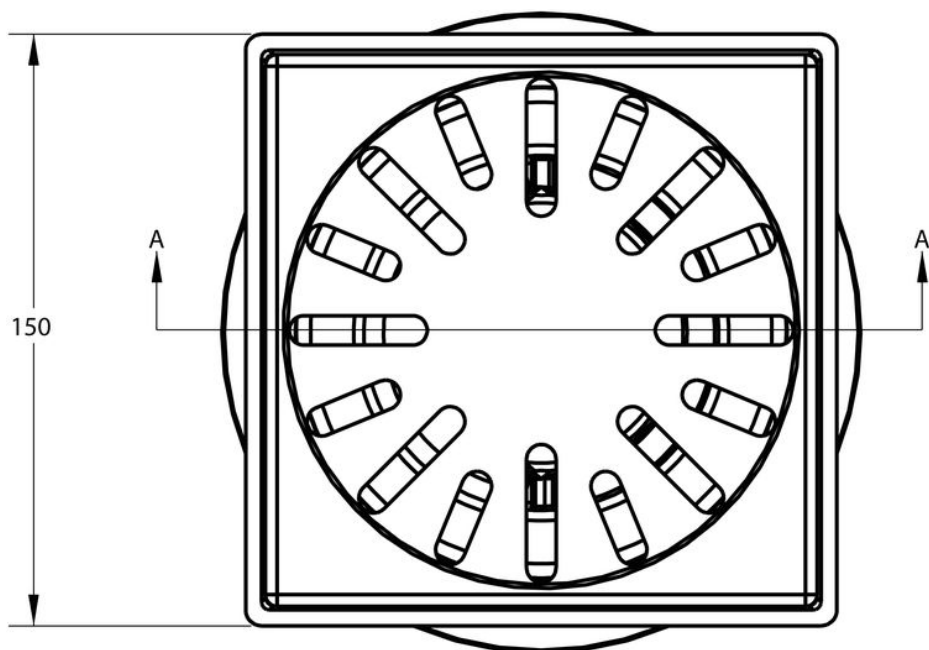

AQUABERG VLOERPUT 4215

PRODUCT BESCHRIJVING

Deze kunststof vloerput van Aquaberg met onder uitlaat en RVS rooster is een hoogwaardige vloerput met 50 mm waterslot. Hiermee voldoet de afvoerput aan de norm. De afvoerput is uitgerust met een uitneembare reukafsluiter met een handgreep. Dit maakt schoonmaken van de vloerput zeer eenvoudig.

AANVULLENDE INFORMATIE

Aansluiting	Onderaansluiting
Inbouwdiepte	81 mm
Afmeting	150 x 150 mm
Antislipwaarde rooster	R10
Belasting rooster	3 kN (300 kg)
Belastingsklasse rooster EN 1253	K3 (300 kg)
Capaciteit (max.)	0,70 l/s
Constructie rooster	Ontbraamd, omgezet, extra stevigheid
Diameter aansluiting	ø 50 mm
Emmer	Nee
Materiaal	Kunststof + RVS 304 rooster
Materiaal reukafsluiter	PPC kunststof
Materiaal rooster	Roestvaststaal AISI 304 (EN 1.4301)
Materiaal vloerput	ABS kunststof
Materiaaldikte rooster	2,0 mm
Oppervlaktebehandeling rooster	Hoogglans
Plaatsingsadvies	Ja
Productbescherming	Speciedeksel
Reukslot	50 mm
Reukslot uitneembaar	Met innovatieve handgreep
Sleufbreedte rooster	8,0 mm
Toepassing	Badkamer, Utiliteit
Vergrendeld rooster	Nee

Verlijmbaar	Ja
Verstelbaarheid	Niet in hoogte verstelbaar
Vorm rooster	Vierkant, sleufgaten
Vuilvangkorf	Nee
Waterslot norm	EN 1253

Section A-A