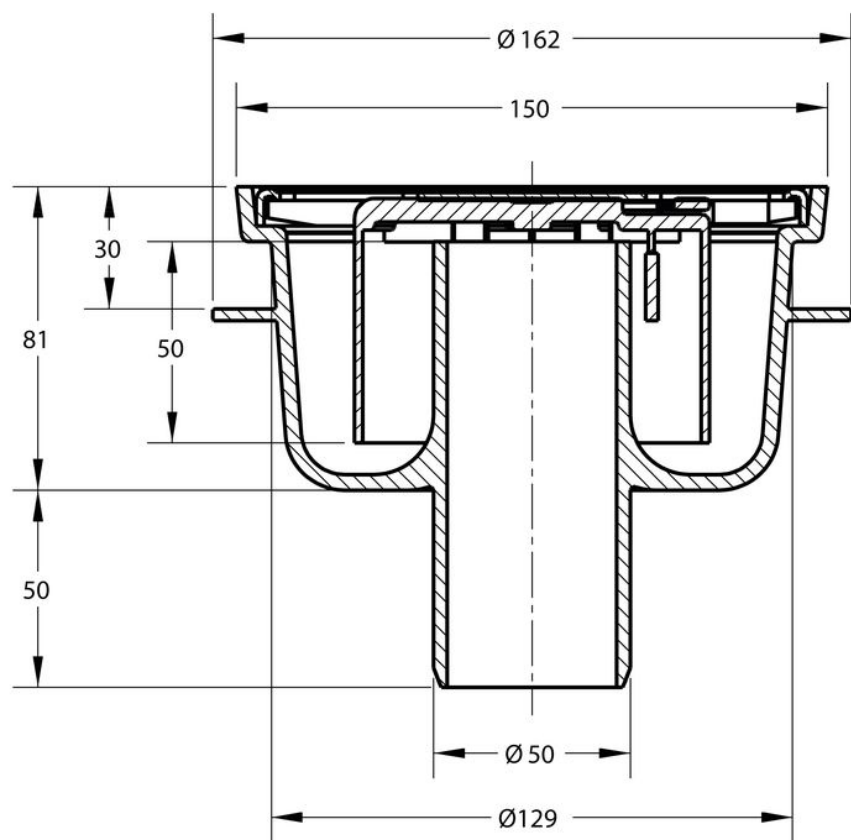

AQUABERG VLOERPUT 4215-316

PRODUCT BESCHRIJVING

Deze kunststof vloerput van Aquaberg met RVS 316 rooster is een hoogwaardige vloerput met 50 mm waterslot, dit is volgens de norm. De vloerput heeft een hoge afvoercapaciteit. De vloerput is voorzien van een RVS rooster in 316 kwaliteit. Dit RVS is geschikt voor ruimtes waar hygiëne en corrosiebestendigheid belangrijk zijn. Ook heeft deze afvoerput de handige uitneembare reukafsluiter met handgreep. Dit maakt schoonmaken van de vloerput eenvoudig.

AANVULLENDE INFORMATIE

Aansluiting	Onderaansluiting
Inbouwdiepte	81 mm
Afmeting	150 x 150 mm
Antislipwaarde rooster	R10
Belasting rooster	3 kN (300 kg)
Belastingsklasse rooster EN 1253	K3 (300 kg)
Capaciteit (max.)	0,70 l/s
Constructie rooster	Ontbraamd, omgezet, extra stevigheid
Diameter aansluiting	ø 50 mm
Emmer	Nee
Materiaal	Kunststof + RVS 316 rooster
Materiaal reukafsluiter	PPC kunststof
Materiaal rooster	Roestvaststaal AISI 316L (EN 1.4404)
Materiaal vloerput	ABS kunststof
Materiaaldikte rooster	2,0 mm
Oppervlaktebehandeling rooster	Mat
Plaatsingsadvies	Ja
Productbescherming	Speciedeksel
Reukslot	50 mm
Reukslot uitneembaar	Met innovatieve handgreep
Sleufbreedte rooster	8,0 mm
Toepassing	Utiliteit
Vergrendeld rooster	Nee

Verlijmbaar	Ja
Verstelbaarheid	Niet in hoogte verstelbaar
Vorm rooster	Vierkant, sleufgaten
Vuilvangkorf	Nee
Waterslot norm	EN 1253

Section A-A