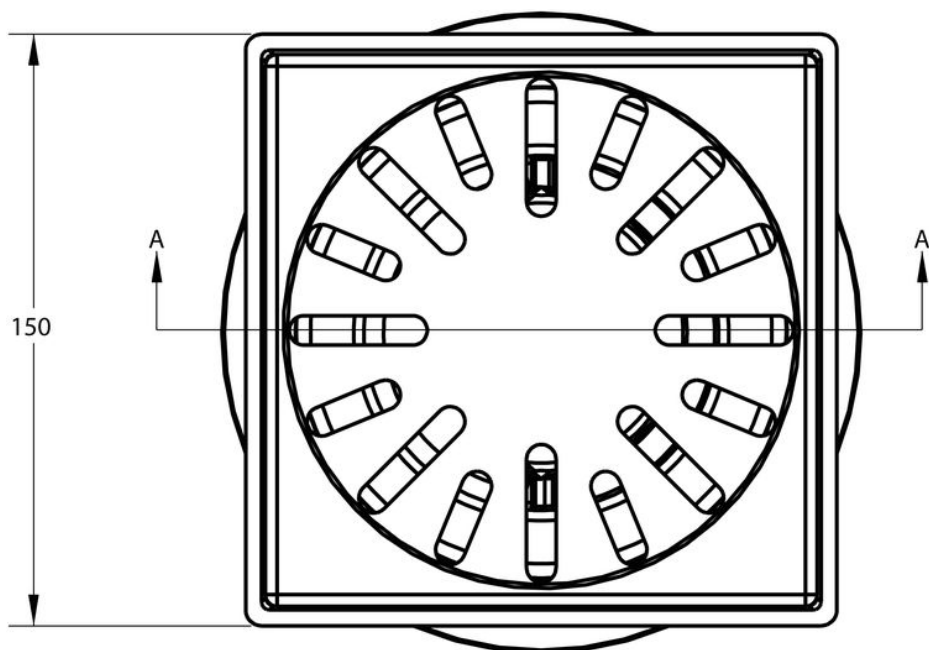

AQUABERG VLOERPUT 4215-316

PRODUCT BESCHRIJVING

Deze kunststof vloerput van Aquaberg met RVS 316 rooster is een hoogwaardige vloerput met 50 mm waterslot, dit is volgens de norm. De vloerput heeft een hoge afvoercapaciteit. De vloerput is voorzien van een RVS rooster in 316 kwaliteit. Dit RVS is geschikt voor ruimtes waar hygiëne en corrosiebestendigheid belangrijk zijn. Ook heeft deze afvoerput de handige uitneembare reukafsluiter met handgreep. Dit maakt schoonmaken van de vloerput eenvoudig.

AANVULLENDE INFORMATIE

Aansluiting	Onderaansluiting
Inbouwdiepte	81 mm
Afmeting	150 x 150 mm
Antislipwaarde rooster	R10
Belasting rooster	3 kN (300 kg)
Belastingsklasse rooster EN 1253	K3 (300 kg)
Capaciteit (max.)	0,70 l/s
Constructie rooster	Ontbraamd, omgezet, extra stevigheid
Diameter aansluiting	ø 50 mm
Emmer	Nee
Materiaal	Kunststof + RVS 316 rooster
Materiaal reukafsluiter	PPC kunststof
Materiaal rooster	Roestvaststaal AISI 316L (EN 1.4404)
Materiaal vloerput	ABS kunststof
Materiaaldikte rooster	2,0 mm
Oppervlaktebehandeling rooster	Mat
Plaatsingsadvies	Ja
Productbescherming	Speciedeksel
Reukslot	50 mm
Reukslot uitneembaar	Met innovatieve handgreep
Sleufbreedte rooster	8,0 mm
Toepassing	Utiliteit
Vergrendeld rooster	Nee

Verlijmbaar	Ja
Verstelbaarheid	Niet in hoogte verstelbaar
Vorm rooster	Vierkant, sleufgaten
Vuilvangkorf	Nee
Waterslot norm	EN 1253

Section A-A