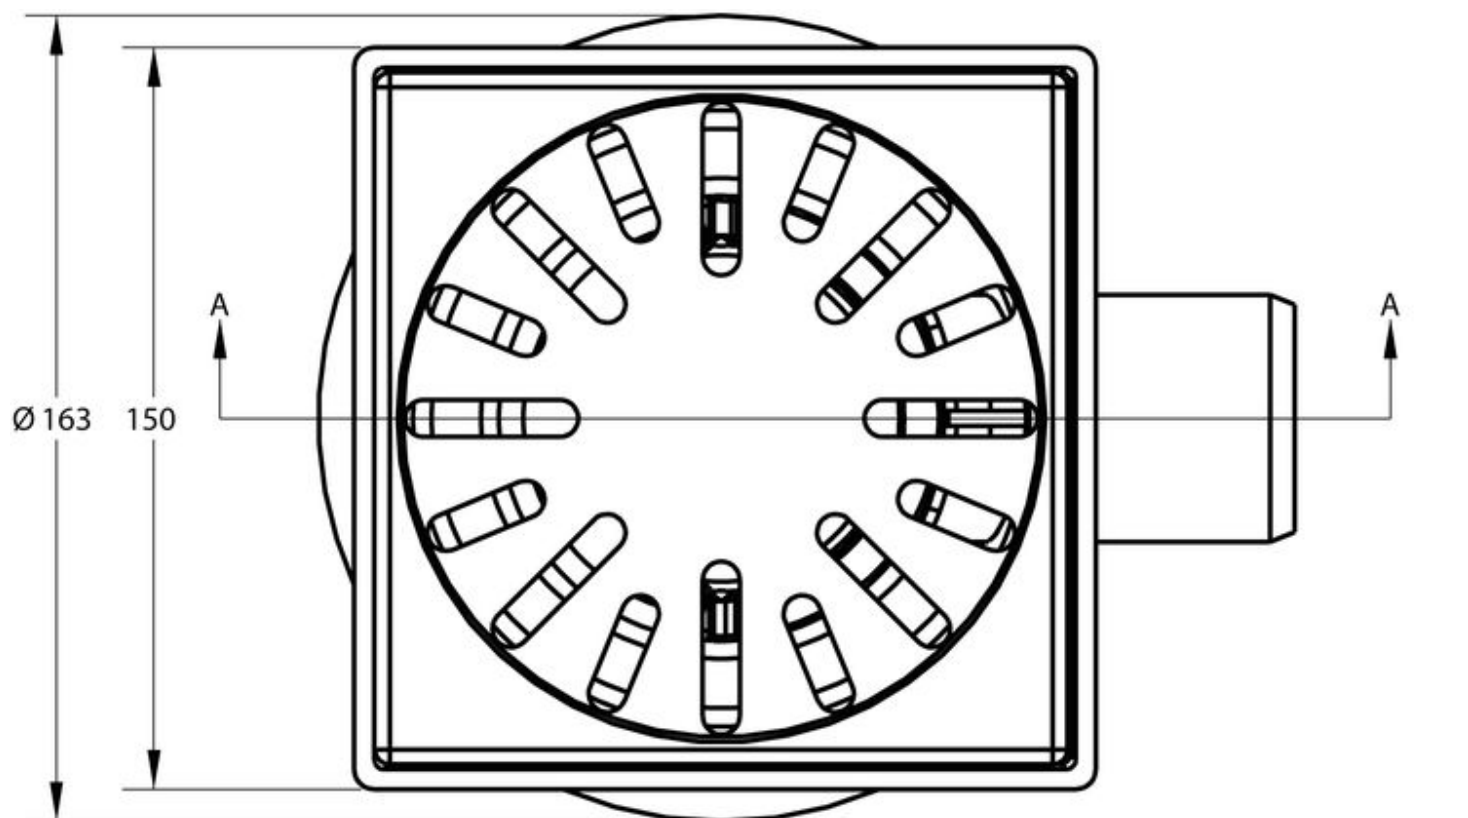

AQUABERG VLOERPUT 4116S

PRODUCT BESCHRIJVING

Deze lage kunststof vloerput van Aquaberg met vergrendeld rooster is geschikt voor situaties waar het veiliger is om het rooster vastgeschroefd te hebben. De afvoerput is niet verstelbaar. De uitneembare reukafsluiter is uitgerust met een handige handgreep. Het fraaie RVS rooster is kindvriendelijk en heeft geen scherpe randen. Het rooster kan d.m.v. een inbusleutel worden losgeschroefd.

AANVULLENDE INFORMATIE

Aansluiting	Zijaansluiting
Inbouwdiepte	74 mm
Afmeting	150 x 150 mm
Antislipwaarde rooster	R10
Belasting rooster	3 kN (300 kg)
Belastingsklasse rooster EN 1253	K3 (300 kg)
Capaciteit (max.)	0,60 l/s
Constructie rooster	Ontbraamd, omgezet, extra stevigheid
Diameter aansluiting	ø 50 mm
Emmer	Nee
Materiaal	Kunststof + RVS 304 rooster
Materiaal reukafsluiter	PPC kunststof
Materiaal rooster	Roestvaststaal AISI 304 (EN 1.4301)
Materiaal vloerput	ABS kunststof
Materiaaldikte rooster	2,0 mm
Oppervlaktebehandeling rooster	Hoogglans
Plaatsingsadvies	Ja
Productbescherming	Speciedeksel
Reukslot	37 mm
Reukslot uitneembaar	Met innovatieve handgreep
Sleufbreedte rooster	8,0 mm
Toepassing	Badkamer, Renovatie
Vergrendeld rooster	Ja

Verlijmbaar	Ja
Verstelbaarheid	Niet in hoogte verstelbaar
Vorm rooster	Vierkant, sleufgaten
Vuilvangkorf	Nee

Section A-A