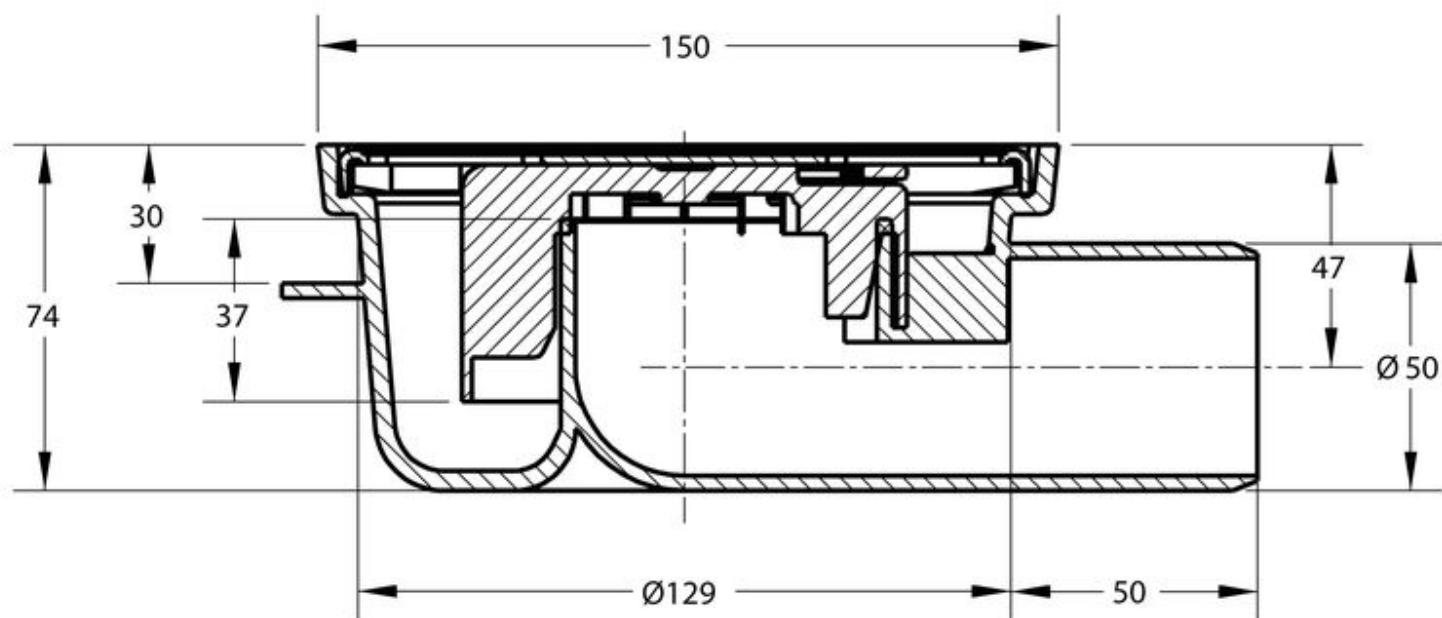

AQUABERG VLOERPUT 4116S

PRODUCT BESCHRIJVING

Deze lage kunststof vloerput van Aquaberg met vergrendeld rooster is geschikt voor situaties waar het veiliger is om het rooster vastgeschroefd te hebben. De afvoerput is niet verstelbaar. De uitneembare reukafsluiter is uitgerust met een handige handgreep. Het fraaie RVS rooster is kindvriendelijk en heeft geen scherpe randen. Het rooster kan d.m.v. een inbusleutel worden losgeschroefd.

AANVULLENDE INFORMATIE

Aansluiting	Zijaansluiting
Inbouwdiepte	74 mm
Afmeting	150 x 150 mm
Antislipwaarde rooster	R10
Belasting rooster	3 kN (300 kg)
Belastingsklasse rooster EN 1253	K3 (300 kg)
Capaciteit (max.)	0,60 l/s
Constructie rooster	Ontbraamd, omgezet, extra stevigheid
Diameter aansluiting	ø 50 mm
Emmer	Nee
Materiaal	Kunststof + RVS 304 rooster
Materiaal reukafsluiter	PPC kunststof
Materiaal rooster	Roestvaststaal AISI 304 (EN 1.4301)
Materiaal vloerput	ABS kunststof
Materiaaldikte rooster	2,0 mm
Oppervlaktebehandeling rooster	Hoogglans
Plaatsingsadvies	Ja
Productbescherming	Speciedeksel
Reukslot	37 mm
Reukslot uitneembaar	Met innovatieve handgreep
Sleufbreedte rooster	8,0 mm
Toepassing	Badkamer, Renovatie
Vergrendeld rooster	Ja

Verlijmbaar	Ja
Verstelbaarheid	Niet in hoogte verstelbaar
Vorm rooster	Vierkant, sleufgaten
Vuilvangkorf	Nee

Section A-A