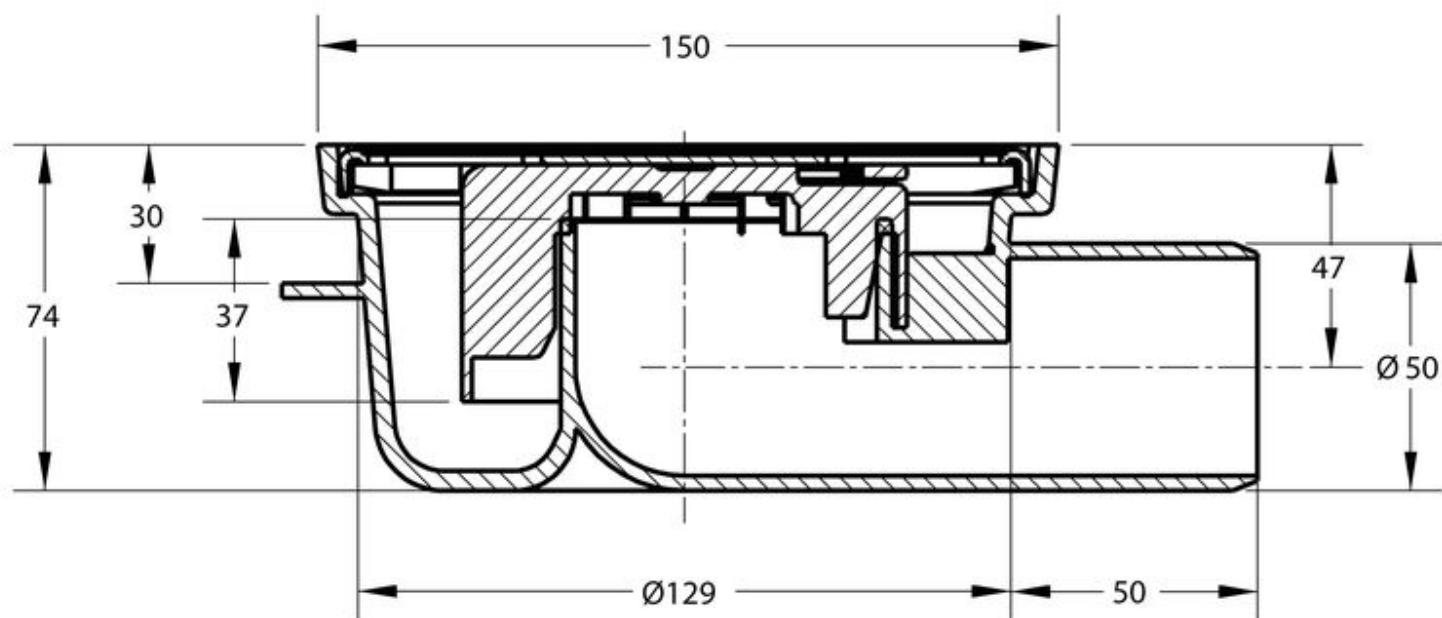

AQUABERG VLOERPUT 4116S-316

PRODUCT BESCHRIJVING

Deze lage kunststof vloerput van Aquaberg met vergrendeld rooster in RVS 316 kwaliteit is geschikt voor situaties waar het veiliger is om het rooster vastgeschroefd te hebben. De afvoerput is niet verstelbaar. De uitneembare reukafsluiter is uitgerust met een handige handgreep. Het fraaie RVS rooster is kindvriendelijk en heeft geen scherpe randen. Het rooster kan d.m.v. een inbussleutel worden losgeschroefd.

AANVULLENDE INFORMATIE

Aansluiting	Zijaansluiting
Inbouwdiepte	74 mm
Afmeting	150 x 150 mm
Antislipwaarde rooster	R10
Belasting rooster	3 kN (300 kg)
Belastingsklasse rooster EN 1253	K3 (300 kg)
Capaciteit (max.)	0,60 l/s
Constructie rooster	Ontbraamd, omgezet, extra stevigheid
Diameter aansluiting	ø 50 mm
Emmer	Nee
Materiaal	Kunststof + RVS 316 rooster
Materiaal reukafsluiter	PPC kunststof
Materiaal rooster	Roestvaststaal AISI 316L (EN 1.4404)
Materiaal vloerput	ABS kunststof
Materiaaldikte rooster	2,0 mm
Oppervlaktebehandeling rooster	Mat
Plaatsingsadvies	Ja
Productbescherming	Speciedeksel
Reukslot	37 mm
Reukslot uitneembaar	Met innovatieve handgreep
Sleufbreedte rooster	8,0 mm
Toepassing	Utiliteit
Vergrendeld rooster	Ja

Verlijmbaar	Ja
Verstelbaarheid	Niet in hoogte verstelbaar
Vorm rooster	Vierkant, sleufgaten
Vuilvangkorf	Nee

Section A-A