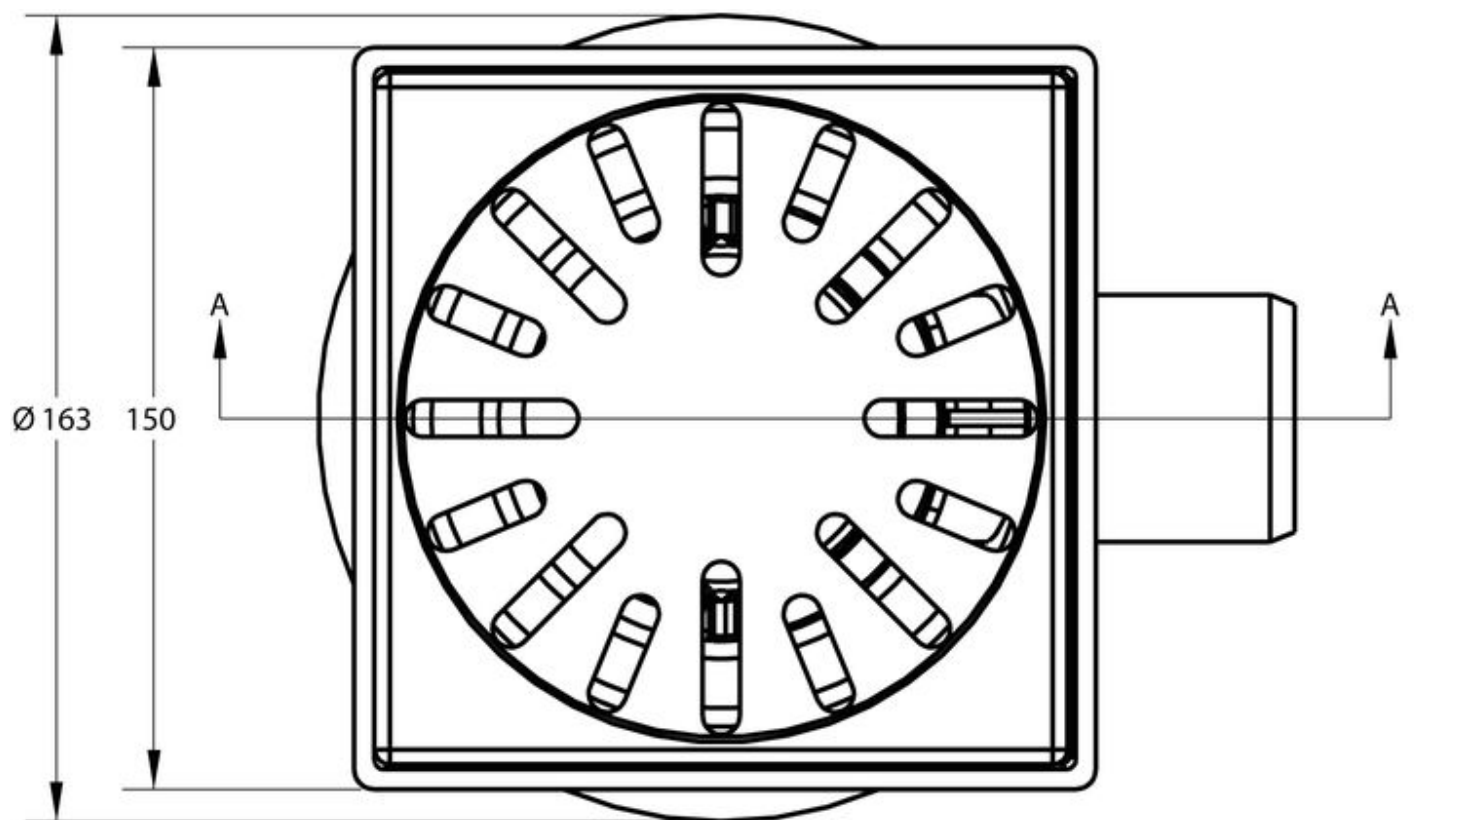

AQUABERG VLOERPUT 4116S-316

PRODUCT BESCHRIJVING

Deze lage kunststof vloerput van Aquaberg met vergrendeld rooster in RVS 316 kwaliteit is geschikt voor situaties waar het veiliger is om het rooster vastgeschroefd te hebben. De afvoerput is niet verstelbaar. De uitneembare reukafsluiter is uitgerust met een handige handgreep. Het fraaie RVS rooster is kindvriendelijk en heeft geen scherpe randen. Het rooster kan d.m.v. een inbussleutel worden losgeschroefd.

AANVULLENDE INFORMATIE

Aansluiting	Zijaansluiting
Inbouwdiepte	74 mm
Afmeting	150 x 150 mm
Antislipwaarde rooster	R10
Belasting rooster	3 kN (300 kg)
Belastingsklasse rooster EN 1253	K3 (300 kg)
Capaciteit (max.)	0,60 l/s
Constructie rooster	Ontbraamd, omgezet, extra stevigheid
Diameter aansluiting	ø 50 mm
Emmer	Nee
Materiaal	Kunststof + RVS 316 rooster
Materiaal reukafsluiter	PPC kunststof
Materiaal rooster	Roestvaststaal AISI 316L (EN 1.4404)
Materiaal vloerput	ABS kunststof
Materiaaldikte rooster	2,0 mm
Oppervlaktebehandeling rooster	Mat
Plaatsingsadvies	Ja
Productbescherming	Speciedeksel
Reukslot	37 mm
Reukslot uitneembaar	Met innovatieve handgreep
Sleufbreedte rooster	8,0 mm
Toepassing	Utiliteit
Vergrendeld rooster	Ja

Verlijmbaar	Ja
Verstelbaarheid	Niet in hoogte verstelbaar
Vorm rooster	Vierkant, sleufgaten
Vuilvangkorf	Nee

Section A-A