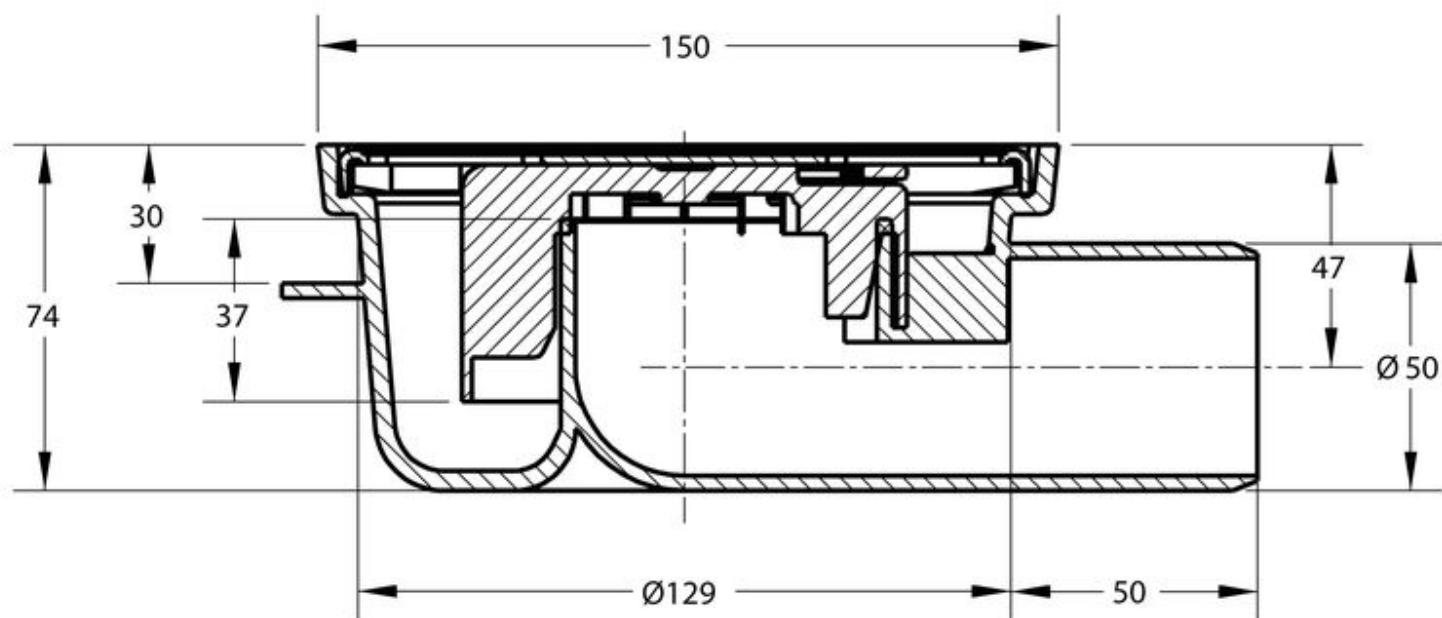

AQUABERG VLOERPUT 4116RS

PRODUCT BESCHRIJVING

Deze lage kunststof vloerput van Aquaberg met vergrendeld rooster is geschikt voor situaties waar het veiliger is om het rooster vastgeschroefd te hebben. De afvoerput is uitgerust met een RVS sierrand. De uitneembare reukafsluiter heeft een handige handgreep. Het fraaie RVS rooster is kindvriendelijk en heeft geen scherpe randen. Het rooster kan d.m.v. een inbusleutel worden losgeschroefd.

AANVULLENDE INFORMATIE

Aansluiting	Zijaansluiting
Inbouwdiepte	74 mm
Afmeting	150 x 150 mm
Antislipwaarde rooster	R10
Belasting rooster	3 kN (300 kg)
Belastingsklasse rooster EN 1253	K3 (300 kg)
Capaciteit (max.)	0,60 l/s
Constructie rooster	Ontbraamd, omgezet, extra stevigheid
Diameter aansluiting	Ø 50 mm
Emmer	Nee
Materiaal	Kunststof + RVS 304 rand/rooster
Materiaal reukafsluiter	PPC kunststof
Materiaal rooster	Roestvaststaal AISI 304 (EN 1.4301)
Materiaal sierrand	Roestvaststaal AISI 304 (EN 1.4301)
Materiaal vloerput	ABS kunststof
Materiaaldikte rooster	2,0 mm
Oppervlaktebehandeling rooster	Hoogglans
Oppervlaktebehandeling sierrand	Gepolijst
Plaatsingsadvies	Ja
Productbescherming	Speciedeksel
Reukslot	37 mm
Reukslot uitneembaar	Met innovatieve handgreep

Sleufbreedte rooster	8,0 mm
Toepassing	Badkamer, Renovatie
Vergrendeld rooster	Ja
Verlijmbaar	Ja
Verstelbaarheid	Niet in hoogte verstelbaar
Vorm rooster	Vierkant, sleufgaten
Vuilvangkorf	Nee

Section A-A