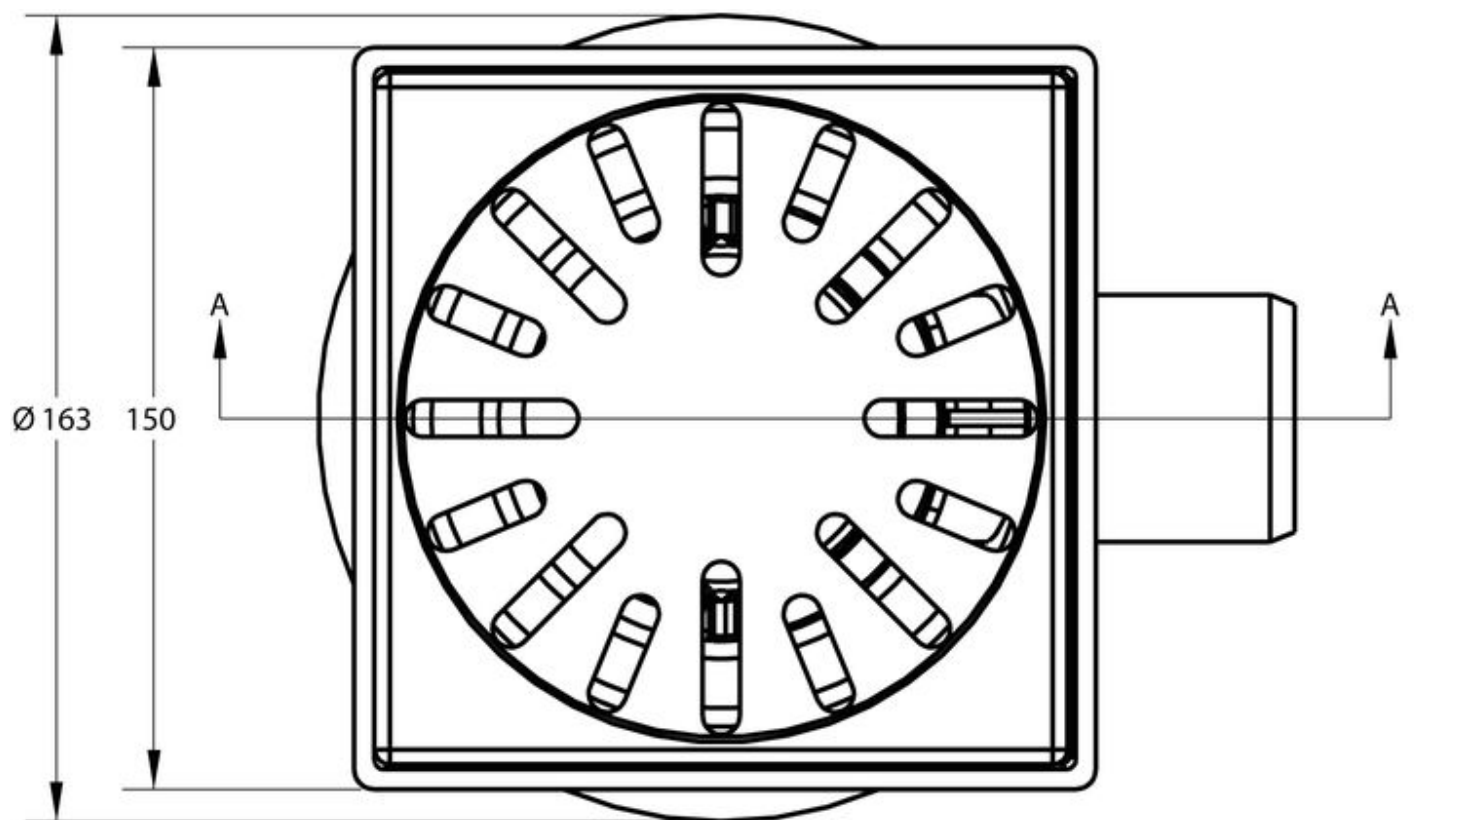

AQUABERG VLOERPUT 4116RS

PRODUCT BESCHRIJVING

Deze lage kunststof vloerput van Aquaberg met vergrendeld rooster is geschikt voor situaties waar het veiliger is om het rooster vastgeschroefd te hebben. De afvoerput is uitgerust met een RVS sierrand. De uitneembare reukafsluiter heeft een handige handgreep. Het fraaie RVS rooster is kindvriendelijk en heeft geen scherpe randen. Het rooster kan d.m.v. een inbusleutel worden losgeschroefd.

AANVULLENDE INFORMATIE

Aansluiting	Zijaansluiting
Inbouwdiepte	74 mm
Afmeting	150 x 150 mm
Antislipwaarde rooster	R10
Belasting rooster	3 kN (300 kg)
Belastingsklasse rooster EN 1253	K3 (300 kg)
Capaciteit (max.)	0,60 l/s
Constructie rooster	Ontbraamd, omgezet, extra stevigheid
Diameter aansluiting	Ø 50 mm
Emmer	Nee
Materiaal	Kunststof + RVS 304 rand/rooster
Materiaal reukafsluiter	PPC kunststof
Materiaal rooster	Roestvaststaal AISI 304 (EN 1.4301)
Materiaal sierrand	Roestvaststaal AISI 304 (EN 1.4301)
Materiaal vloerput	ABS kunststof
Materiaaldikte rooster	2,0 mm
Oppervlaktebehandeling rooster	Hoogglans
Oppervlaktebehandeling sierrand	Gepolijst
Plaatsingsadvies	Ja
Productbescherming	Speciedeksel
Reukslot	37 mm
Reukslot uitneembaar	Met innovatieve handgreep

Sleufbreedte rooster	8,0 mm
Toepassing	Badkamer, Renovatie
Vergrendeld rooster	Ja
Verlijmbaar	Ja
Verstelbaarheid	Niet in hoogte verstelbaar
Vorm rooster	Vierkant, sleufgaten
Vuilvangkorf	Nee

Section A-A