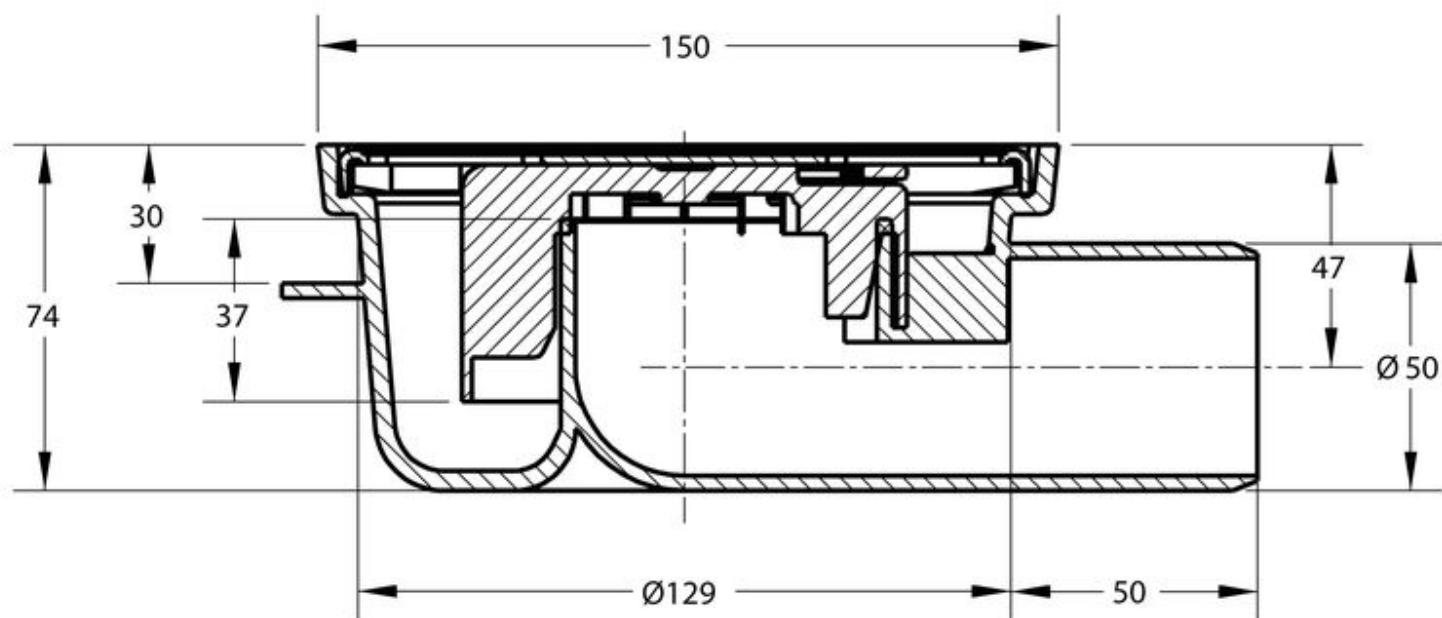

AQUABERG VLOERPUT 4116RS-316

PRODUCT BESCHRIJVING

Deze lage kunststof vloerput van Aquaberg met vergrendeld RVS 316 rooster is geschikt voor situaties waar het veiliger is om het rooster vastgeschroefd te hebben. De afvoerput is uitgerust met een RVS sierrand. De uitneembare reukafsluiter heeft een handige handgreep. Het fraaie RVS rooster is kindvriendelijk en heeft geen scherpe randen. Het rooster kan d.m.v. een inbusleutel worden losgeschroefd.

AANVULLENDE INFORMATIE

Aansluiting	Zijaansluiting
Inbouwdiepte	74 mm
Afmeting	150 x 150 mm
Antislipwaarde rooster	R10
Belasting rooster	3 kN (300 kg)
Belastingsklasse rooster EN 1253	K3 (300 kg)
Capaciteit (max.)	0,60 l/s
Constructie rooster	Ontbraamd, omgezet, extra stevigheid
Diameter aansluiting	Ø 50 mm
Emmer	Nee
Materiaal	Kunststof + RVS 316 rand/rooster
Materiaal reukafsluiter	PPC kunststof
Materiaal rooster	Roestvaststaal AISI 316L (EN 1.4404)
Materiaal sierrand	Roestvaststaal AISI 316L (EN 1.4404)
Materiaal vloerput	ABS kunststof
Materiaaldikte rooster	2,0 mm
Oppervlaktebehandeling rooster	Mat
Oppervlaktebehandeling sierrand	Gepolijst
Plaatsingsadvies	Ja
Productbescherming	Speciedeksel
Reukslot	37 mm
Reukslot uitneembaar	Met innovatieve handgreep

Sleufbreedte rooster	8,0 mm
Toepassing	Utiliteit
Vergrendeld rooster	Ja
Verlijmbaar	Ja
Verstelbaarheid	Niet in hoogte verstelbaar
Vorm rooster	Vierkant, sleufgaten
Vuilvangkorf	Nee

Section A-A