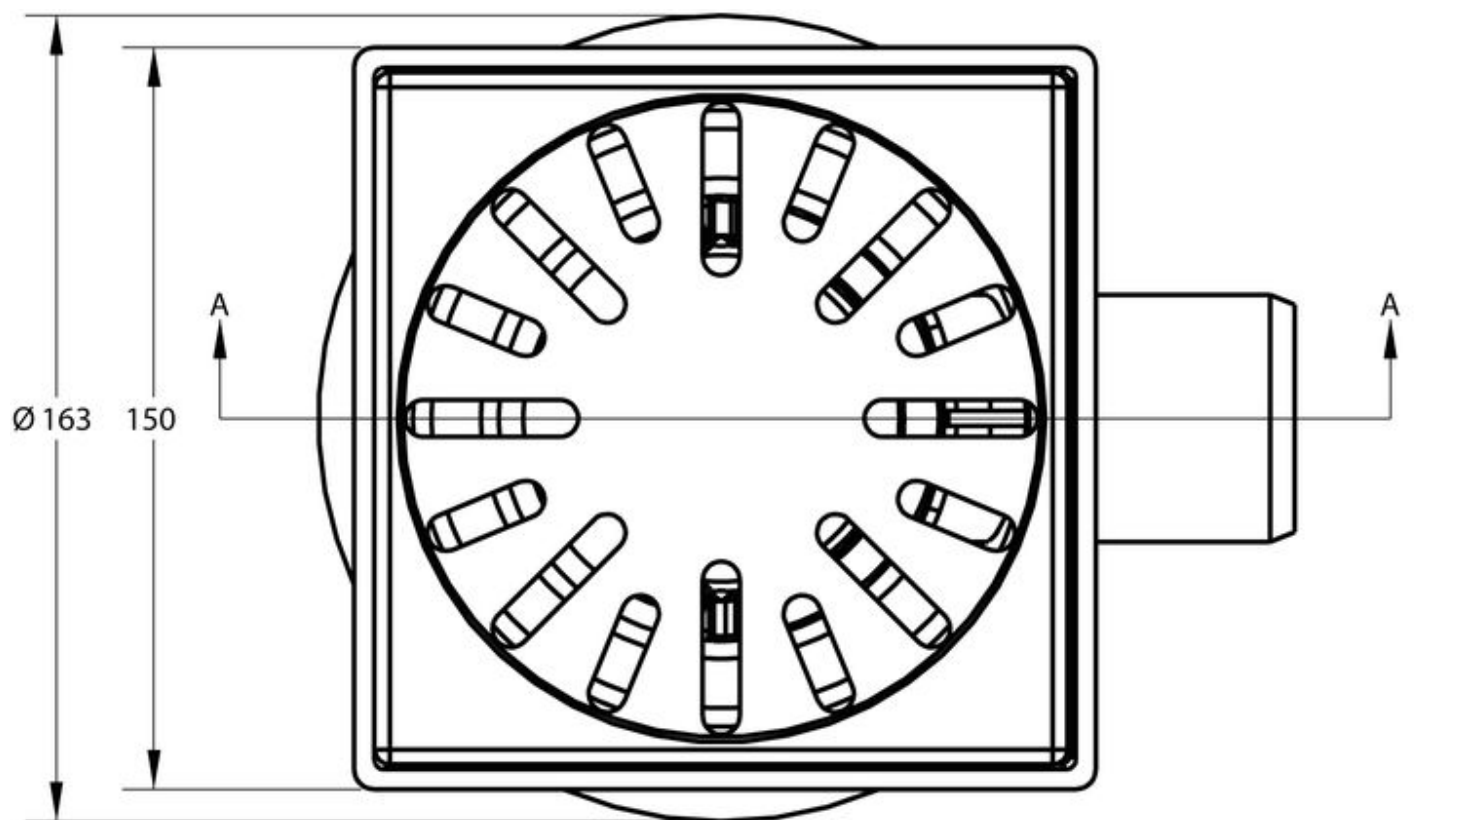

AQUABERG VLOERPUT 4116RS-316

PRODUCT BESCHRIJVING

Deze lage kunststof vloerput van Aquaberg met vergrendeld RVS 316 rooster is geschikt voor situaties waar het veiliger is om het rooster vastgeschroefd te hebben. De afvoerput is uitgerust met een RVS sierrand. De uitneembare reukafsluiter heeft een handige handgreep. Het fraaie RVS rooster is kindvriendelijk en heeft geen scherpe randen. Het rooster kan d.m.v. een inbusleutel worden losgeschroefd.

AANVULLENDE INFORMATIE

Aansluiting	Zijaansluiting
Inbouwdiepte	74 mm
Afmeting	150 x 150 mm
Antislipwaarde rooster	R10
Belasting rooster	3 kN (300 kg)
Belastingsklasse rooster EN 1253	K3 (300 kg)
Capaciteit (max.)	0,60 l/s
Constructie rooster	Ontbraamd, omgezet, extra stevigheid
Diameter aansluiting	Ø 50 mm
Emmer	Nee
Materiaal	Kunststof + RVS 316 rand/rooster
Materiaal reukafsluiter	PPC kunststof
Materiaal rooster	Roestvaststaal AISI 316L (EN 1.4404)
Materiaal sierrand	Roestvaststaal AISI 316L (EN 1.4404)
Materiaal vloerput	ABS kunststof
Materiaaldikte rooster	2,0 mm
Oppervlaktebehandeling rooster	Mat
Oppervlaktebehandeling sierrand	Gepolijst
Plaatsingsadvies	Ja
Productbescherming	Speciedeksel
Reukslot	37 mm
Reukslot uitneembaar	Met innovatieve handgreep

Sleufbreedte rooster	8,0 mm
Toepassing	Utiliteit
Vergrendeld rooster	Ja
Verlijmbaar	Ja
Verstelbaarheid	Niet in hoogte verstelbaar
Vorm rooster	Vierkant, sleufgaten
Vuilvangkorf	Nee

Section A-A