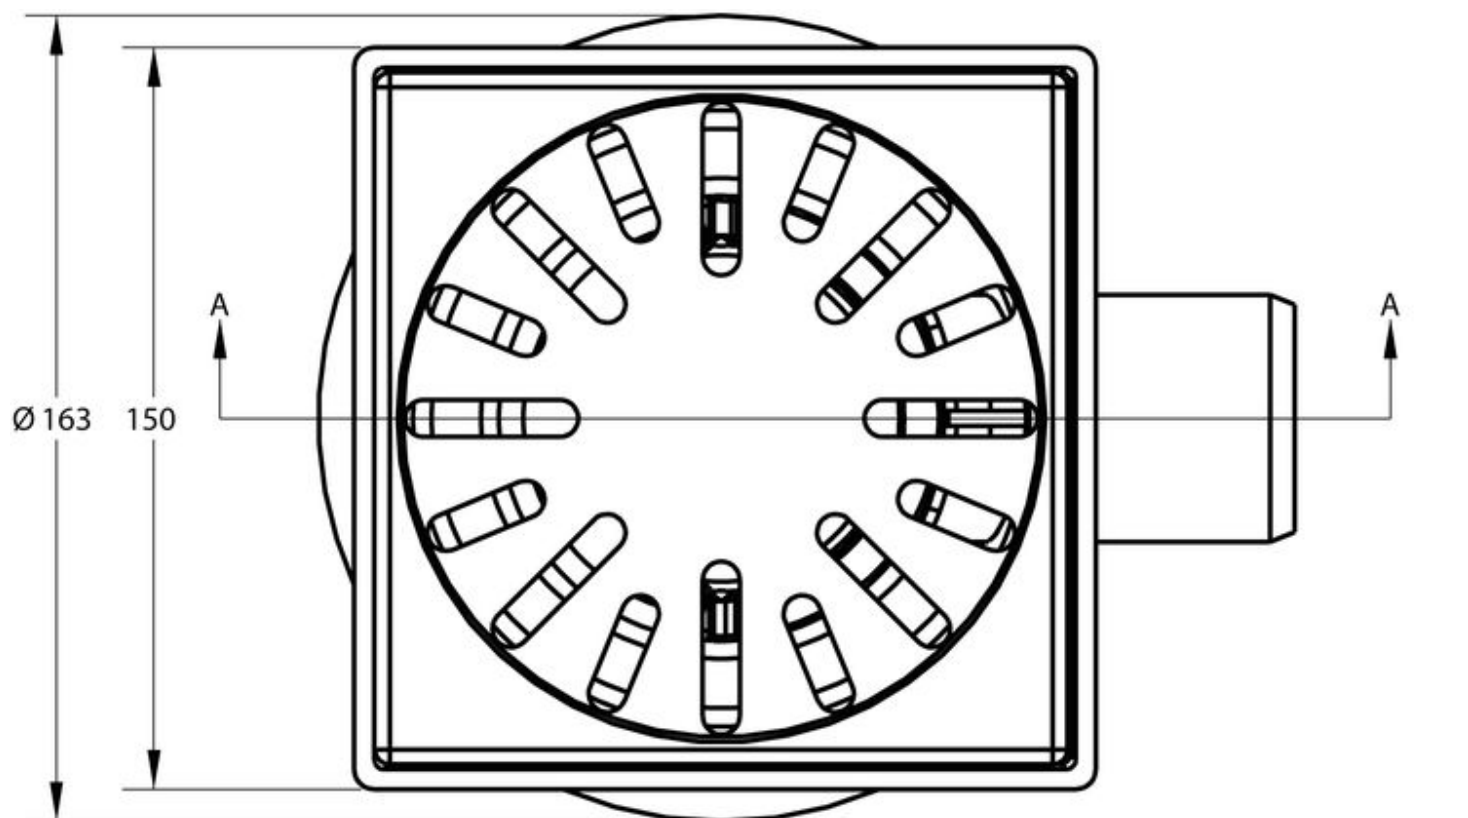

AQUABERG VLOERPUT 4116R-316

PRODUCT BESCHRIJVING

Deze lage kunststof vloerput van Aquaberg met zijuitlaat is voorzien van een RVS sierrand en rooster in 316 kwaliteit. Dit RVS is geschikt voor ruimtes waar hygiëne en corrosiebestendigheid belangrijk zijn. De afvoerput is niet verstelbaar. De stankafsluiter is uitgerust met een handige handgreep. Hierdoor is deze makkelijk te verwijderen om de afvoerput te kunnen reinigen.

AANVULLENDE INFORMATIE

Aansluiting	Zijaansluiting
Inbouwdiepte	74 mm
Afmeting	150 x 150 mm
Antislipwaarde rooster	R10
Belasting rooster	3 kN (300 kg)
Belastingsklasse rooster EN 1253	K3 (300 kg)
Capaciteit (max.)	0,60 l/s
Constructie rooster	Ontbraamd, omgezet, extra stevigheid
Diameter aansluiting	ø 50 mm
Emmer	Nee
Materiaal	Kunststof + RVS 316 rand/rooster
Materiaal reukafsluiter	PPC kunststof
Materiaal rooster	Roestvaststaal AISI 316L (EN 1.4404)
Materiaal sierrand	Roestvaststaal AISI 316L (EN 1.4404)
Materiaal vloerput	ABS kunststof
Materiaaldikte rooster	2,0 mm
Oppervlaktebehandeling rooster	Mat
Oppervlaktebehandeling sierrand	Gepolijst
Plaatsingsadvies	Ja
Productbescherming	Speciedeksel
Reukslot	37 mm
Reukslot uitneembaar	Met innovatieve handgreep

Sleufbreedte rooster	8,0 mm
Toepassing	Utiliteit
Vergrendeld rooster	Nee
Verlijmbaar	Ja
Verstelbaarheid	Niet in hoogte verstelbaar
Vorm rooster	Vierkant, sleufgaten
Vuilvangkorf	Nee

Section A-A