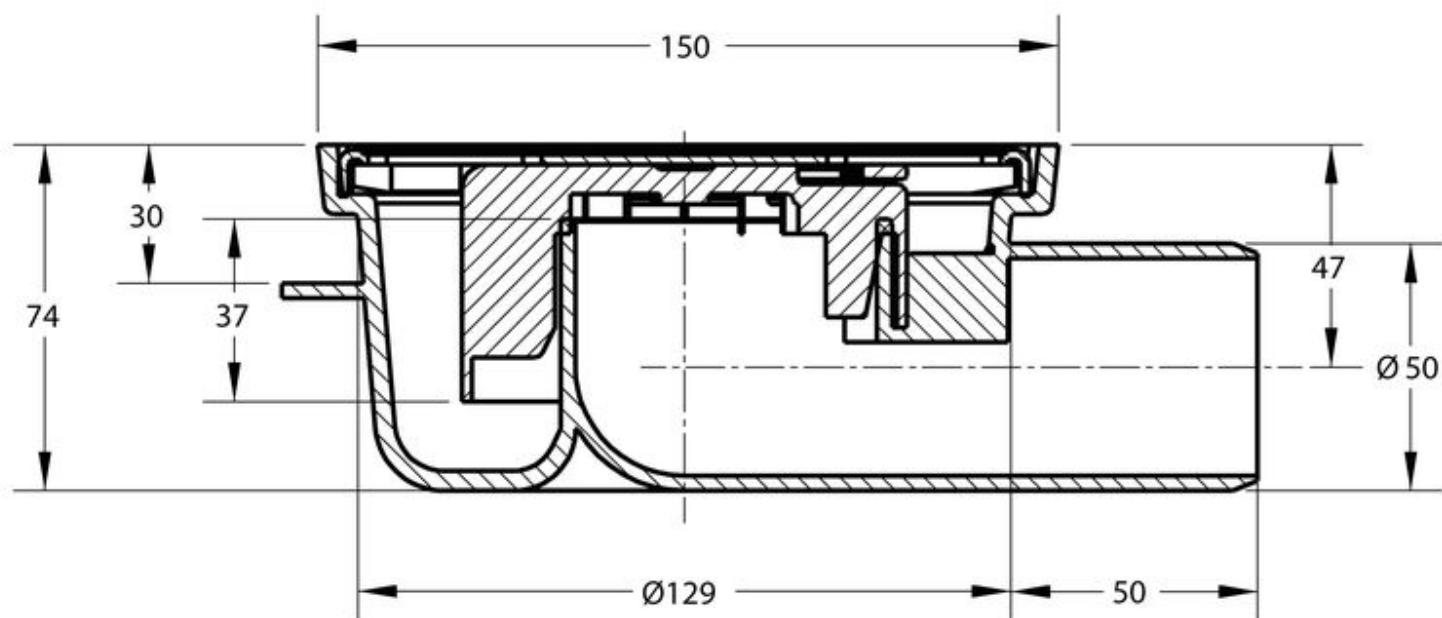

AQUABERG VLOERPUT 4116R-316

PRODUCT BESCHRIJVING

Deze lage kunststof vloerput van Aquaberg met zijuitlaat is voorzien van een RVS sierrand en rooster in 316 kwaliteit. Dit RVS is geschikt voor ruimtes waar hygiëne en corrosiebestendigheid belangrijk zijn. De afvoerput is niet verstelbaar. De stankafsluiter is uitgerust met een handige handgreep. Hierdoor is deze makkelijk te verwijderen om de afvoerput te kunnen reinigen.

AANVULLENDE INFORMATIE

Aansluiting	Zijaansluiting
Inbouwdiepte	74 mm
Afmeting	150 x 150 mm
Antislipwaarde rooster	R10
Belasting rooster	3 kN (300 kg)
Belastingsklasse rooster EN 1253	K3 (300 kg)
Capaciteit (max.)	0,60 l/s
Constructie rooster	Ontbraamd, omgezet, extra stevigheid
Diameter aansluiting	ø 50 mm
Emmer	Nee
Materiaal	Kunststof + RVS 316 rand/rooster
Materiaal reukafsluiter	PPC kunststof
Materiaal rooster	Roestvaststaal AISI 316L (EN 1.4404)
Materiaal sierrand	Roestvaststaal AISI 316L (EN 1.4404)
Materiaal vloerput	ABS kunststof
Materiaaldikte rooster	2,0 mm
Oppervlaktebehandeling rooster	Mat
Oppervlaktebehandeling sierrand	Gepolijst
Plaatsingsadvies	Ja
Productbescherming	Speciedeksel
Reukslot	37 mm
Reukslot uitneembaar	Met innovatieve handgreep

Sleufbreedte rooster	8,0 mm
Toepassing	Utiliteit
Vergrendeld rooster	Nee
Verlijmbaar	Ja
Verstelbaarheid	Niet in hoogte verstelbaar
Vorm rooster	Vierkant, sleufgaten
Vuilvangkorf	Nee

Section A-A