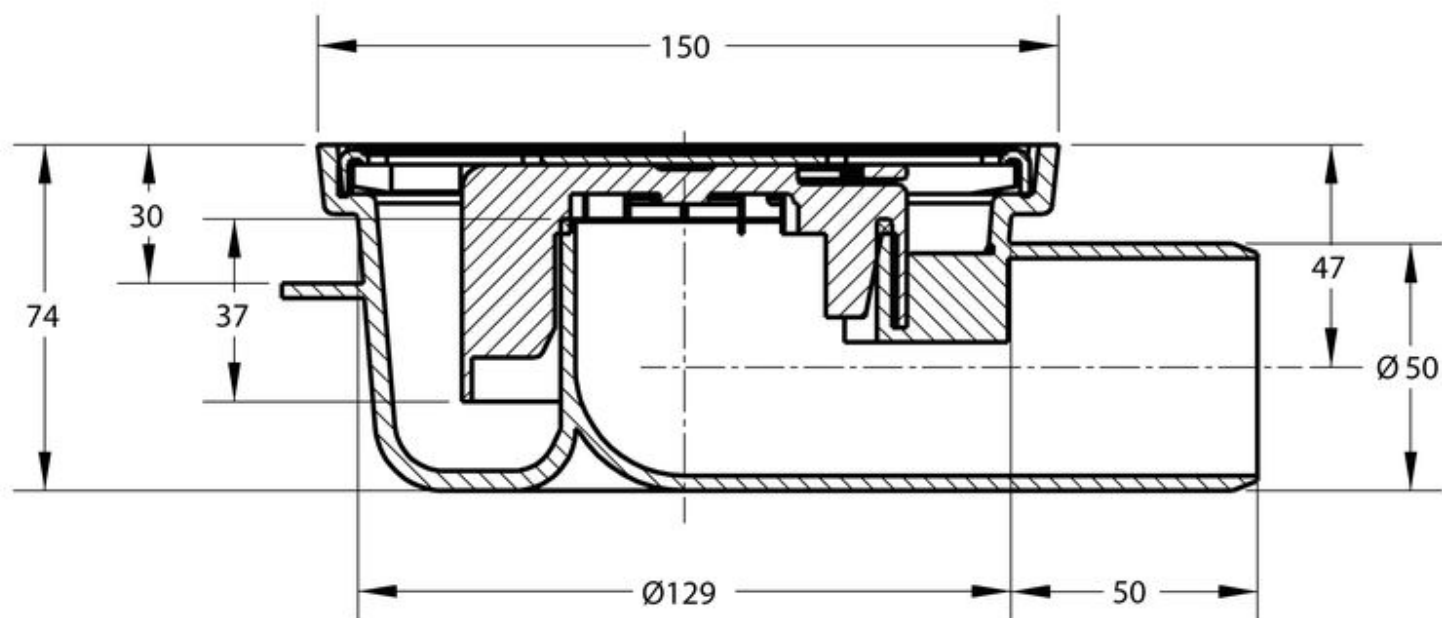

### **PRODUCT BESCHRIJVING**

De laagste vloerput in ons assortiment! Vanwege de zeer geringe inbouwdiepte is deze vloerput veel gebruikt in renovatieprojecten. De reukafsluiter is voorzien van een handgreep, hierdoor is deze eenvoudig te verwijderen en kan deze afvoerput gemakkelijk worden gereinigd. Het RVS rooster is ontbraamd zodat deze geen scherpe randen heeft.

## AANVULLENDE INFORMATIE

<b>Aansluiting</b>	Zijaansluiting
<b>Inbouwdiepte</b>	74 mm
<b>Afmeting</b>	150 x 150 mm
<b>Antislipwaarde rooster</b>	R10
<b>Belasting rooster</b>	3 kN (300 kg)
<b>Belastingsklasse rooster EN 1253</b>	K3 (300 kg)
<b>Capaciteit (max.)</b>	0,60 l/s
<b>Constructie rooster</b>	Ontbraamd, omgezet, extra stevigheid
<b>Diameter aansluiting</b>	ø 50 mm
<b>Emmer</b>	Nee
<b>Materiaal</b>	Kunststof + RVS 304 rooster
<b>Materiaal reukafsluiter</b>	PPC kunststof
<b>Materiaal rooster</b>	Roestvaststaal AISI 304 (EN 1.4301)
<b>Materiaal vloerput</b>	ABS kunststof
<b>Materiaaldikte rooster</b>	2,0 mm
<b>Oppervlaktebehandeling rooster</b>	Hoogglans
<b>Plaatsingsadvies</b>	Ja
<b>Productbescherming</b>	Speciedeksel
<b>Reukslot</b>	37 mm
<b>Reukslot uitneembaar</b>	Met innovatieve handgreep
<b>Sleufbreedte rooster</b>	8,0 mm
<b>Toepassing</b>	Badkamer, Renovatie
<b>Vergrendeld rooster</b>	Nee

<b>Verlijmbaar</b>	Ja
<b>Verstelbaarheid</b>	Niet in hoogte verstelbaar
<b>Vorm rooster</b>	Vierkant, sleufgaten
<b>Vuilvangkorf</b>	Nee

Section A-A