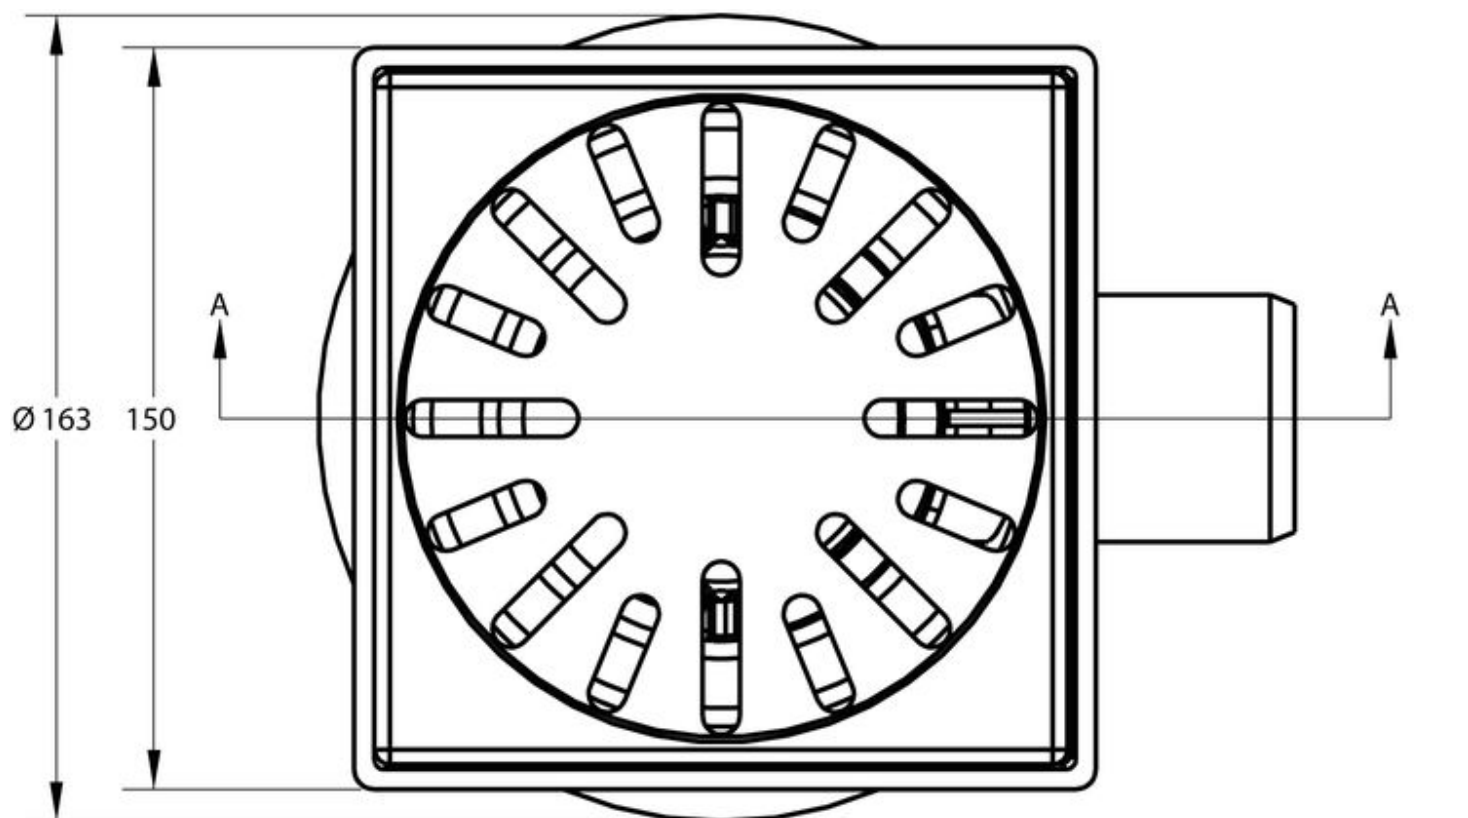

## **AQUABERG VLOERPUT 4116**

---

### **PRODUCT BESCHRIJVING**

De laagste vloerput in ons assortiment! Vanwege de zeer geringe inbouwdiepte is deze vloerput veel gebruikt in renovatieprojecten. De reukafsluiter is voorzien van een handgreep, hierdoor is deze eenvoudig te verwijderen en kan deze afvoerput gemakkelijk worden gereinigd. Het RVS rooster is ontbraamd zodat deze geen scherpe randen heeft.

## AANVULLENDE INFORMATIE

<b>Aansluiting</b>	Zijaansluiting
<b>Inbouwdiepte</b>	74 mm
<b>Afmeting</b>	150 x 150 mm
<b>Antislipwaarde rooster</b>	R10
<b>Belasting rooster</b>	3 kN (300 kg)
<b>Belastingsklasse rooster EN 1253</b>	K3 (300 kg)
<b>Capaciteit (max.)</b>	0,60 l/s
<b>Constructie rooster</b>	Ontbraamd, omgezet, extra stevigheid
<b>Diameter aansluiting</b>	ø 50 mm
<b>Emmer</b>	Nee
<b>Materiaal</b>	Kunststof + RVS 304 rooster
<b>Materiaal reukafsluiter</b>	PPC kunststof
<b>Materiaal rooster</b>	Roestvaststaal AISI 304 (EN 1.4301)
<b>Materiaal vloerput</b>	ABS kunststof
<b>Materiaaldikte rooster</b>	2,0 mm
<b>Oppervlaktebehandeling rooster</b>	Hoogglans
<b>Plaatsingsadvies</b>	Ja
<b>Productbescherming</b>	Speciedeksel
<b>Reukslot</b>	37 mm
<b>Reukslot uitneembaar</b>	Met innovatieve handgreep
<b>Sleufbreedte rooster</b>	8,0 mm
<b>Toepassing</b>	Badkamer, Renovatie
<b>Vergrendeld rooster</b>	Nee

<b>Verlijmbaar</b>	Ja
<b>Verstelbaarheid</b>	Niet in hoogte verstelbaar
<b>Vorm rooster</b>	Vierkant, sleufgaten
<b>Vuilvangkorf</b>	Nee

Section A-A