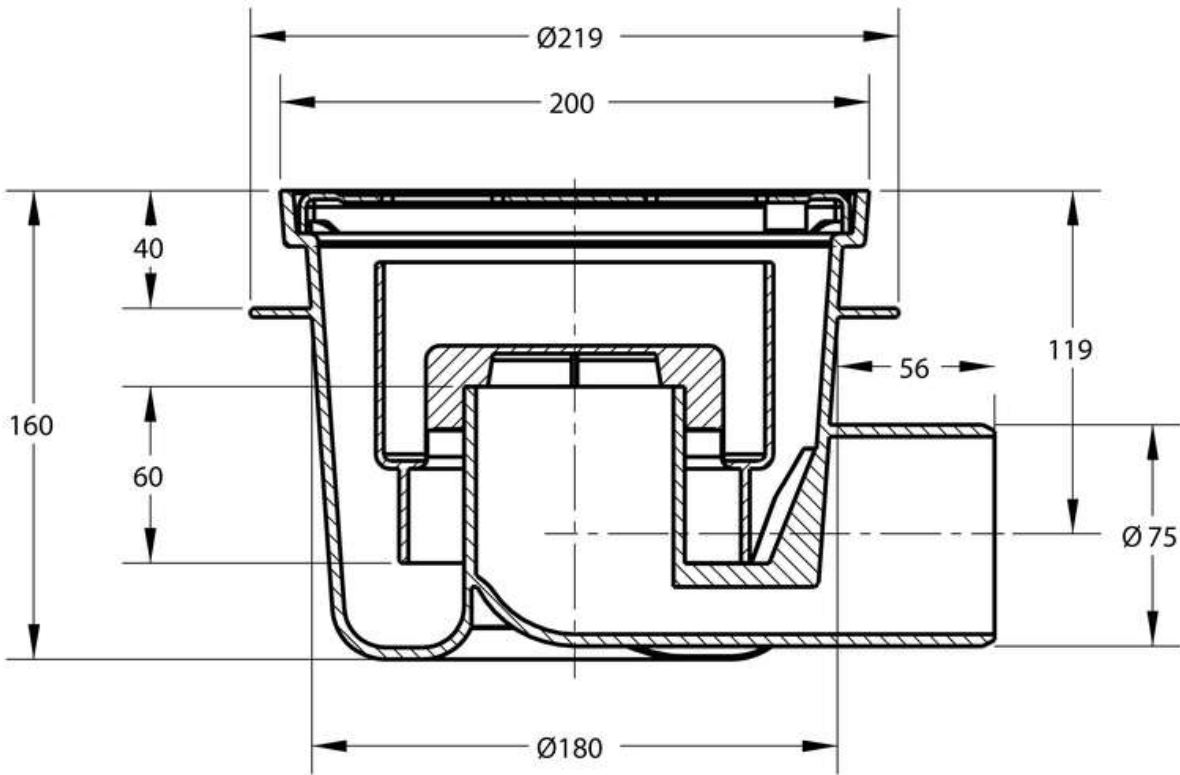

Section A-A