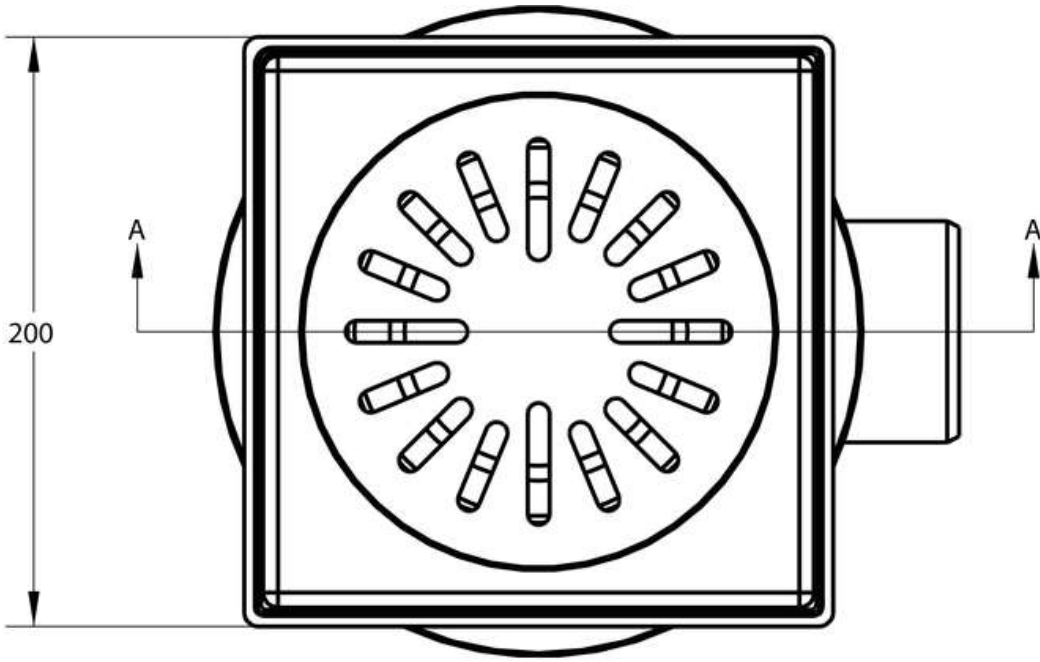

## **AQUABERG VLOERPUT 4021**

---

### **PRODUCT BESCHRIJVING**

Deze kunststof vloerput van Aquaberg wordt toegepast in huis maar is ook geschikt voor de tuin. De afvoerput heeft een uitneembare emmer, tevens reukslot waardoor schoonmaken zeer eenvoudig is. Het RVS rooster is ontbraamd en omgezet voor extra stevigheid.

## AANVULLENDE INFORMATIE

<b>Aansluiting</b>	Zijaansluiting
<b>Inbouwdiepte</b>	160 mm
<b>Afmeting</b>	200 x 200 mm
<b>Antislipwaarde rooster</b>	R10
<b>Belasting rooster</b>	1,5 kN (150 kg)
<b>Belastingsklasse rooster EN 1253</b>	H1,5 (150 kg)
<b>Capaciteit (max.)</b>	1,00 l/s
<b>Constructie rooster</b>	Ontbraamd, omgezet, extra stevigheid
<b>Diameter aansluiting</b>	ø 75 mm
<b>Diameter emmer</b>	ø 136 mm
<b>Emmer</b>	Ja
<b>Hoogte emmer</b>	103 mm
<b>Materiaal</b>	Kunststof + RVS 304 rooster
<b>Materiaal reukafsluiter</b>	PPC kunststof
<b>Materiaal rooster</b>	Roestvaststaal AISI 304 (EN 1.4301)
<b>Materiaal vloerput</b>	ABS kunststof
<b>Materiaaldikte rooster</b>	1,5 mm
<b>Oppervlaktebehandeling rooster</b>	Hoogglans
<b>Plaatsingsadvies</b>	Ja
<b>Productbescherming</b>	Speciedeksel
<b>Reukslot</b>	60 mm
<b>Reukslot uitneembaar</b>	Ja
<b>Sleufbreedte rooster</b>	8,0 mm

<b>Toepassing</b>	Huis en tuin
<b>Vergrendeld rooster</b>	Nee
<b>Verlijmbaar</b>	Ja
<b>Verstelbaarheid</b>	Niet in hoogte verstelbaar
<b>Vloerput norm</b>	EN 1253
<b>Vorm rooster</b>	Vierkant, sleufgaten
<b>Vuilvangkorf</b>	Nee
<b>Waterslot norm</b>	EN 1253