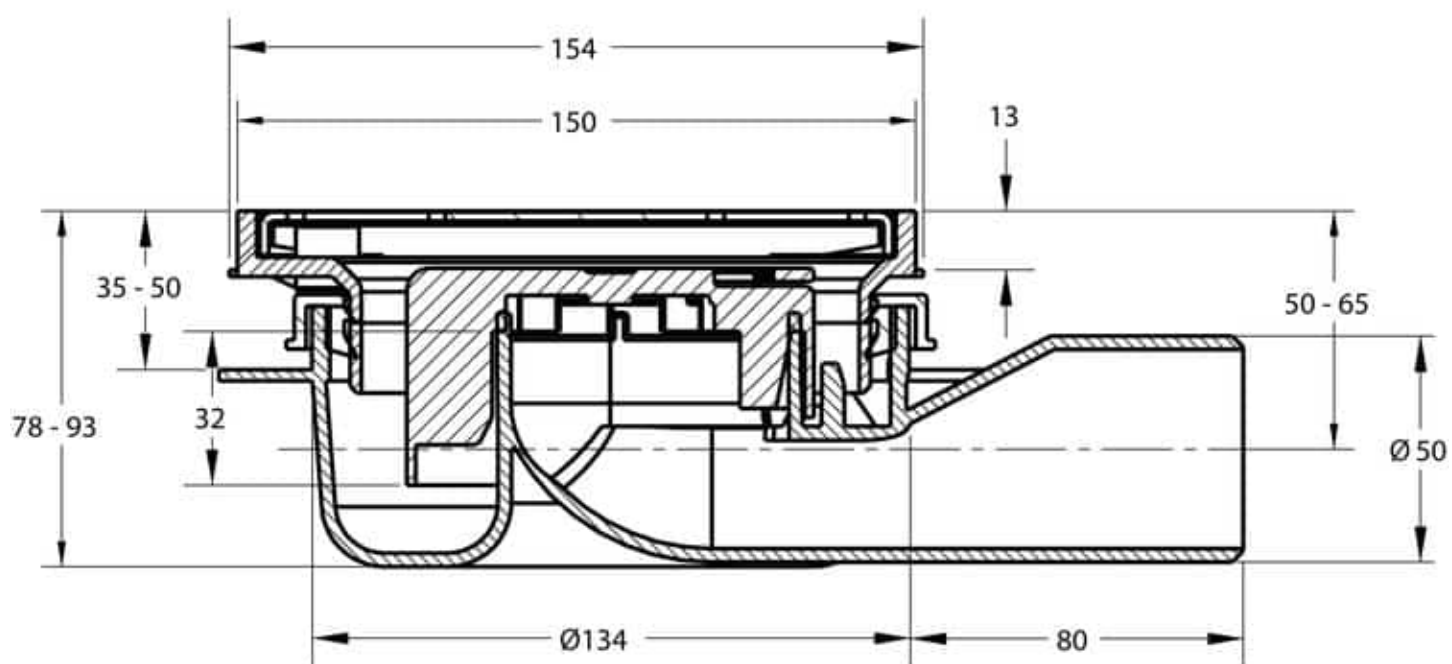

AQUABERG VLOERPUT 4016S

PRODUCT BESCHRIJVING

Deze lage kunststof vloerput van Aquaberg met vergrendeld rooster is geschikt voor situaties waar het veiliger is om het rooster vastgeschroefd te hebben. De afvoerput is horizontaal en verticaal verstelbaar. De uitneembare reukafsluiter is uitgerust met een handige handgreep. Het is eenvoudig om deze afvoerput schoon te maken of te ontstoppen. Het fraaie RVS rooster is kindvriendelijk en heeft geen scherpe randen. Het rooster kan d.m.v. een inbusleutel worden losgeschroefd.

AANVULLENDE INFORMATIE

Aansluiting	Zijaansluiting
Inbouwdiepte	78 - 93 mm
Afmeting	150 x 150 mm
Antislipwaarde rooster	R10
Belasting rooster	3 kN (300 kg)
Belastingsklasse rooster EN 1253	K3 (300 kg)
Capaciteit (max.)	0,60 l/s
Constructie rooster	Ontbraamd, omgezet, extra stevigheid
Diameter aansluiting	ø 50 mm
Draaibaar 360°	Ja
Emmer	Nee
Kantelbaar	Ja
Materiaal	Kunststof + RVS 304 rooster
Materiaal manchet	SBR rubber
Materiaal opzetstuk	ABS kunststof
Materiaal reukafsluiter	PPC kunststof
Materiaal rooster	Roestvaststaal AISI 304 (EN 1.4301)
Materiaal vloerput	ABS kunststof
Materiaaldikte rooster	2,0 mm
Oppervlaktebehandeling rooster	Hoogglans
Plaatsingsadvies	Ja
Productbescherming	Speciedeksel
Reukslot	32 mm

Reukslot uitneembaar	Met innovatieve handgreep
Sleufbreedte rooster	8,0 mm
Speciedeksel voor ruwbouw of prefab	Ja
Toepassing	Badkamer, Renovatie
Vergrendeld rooster	Ja
Verlijmbaar	Ja
Verstelbaar horizontaal	15 mm
Verstelbaar verticaal	15 mm
Verstelbaarheid	Verticaal én horizontaal verstelbaar
Vorm rooster	Vierkant, sleufgaten
Vuilvangkorf	Nee