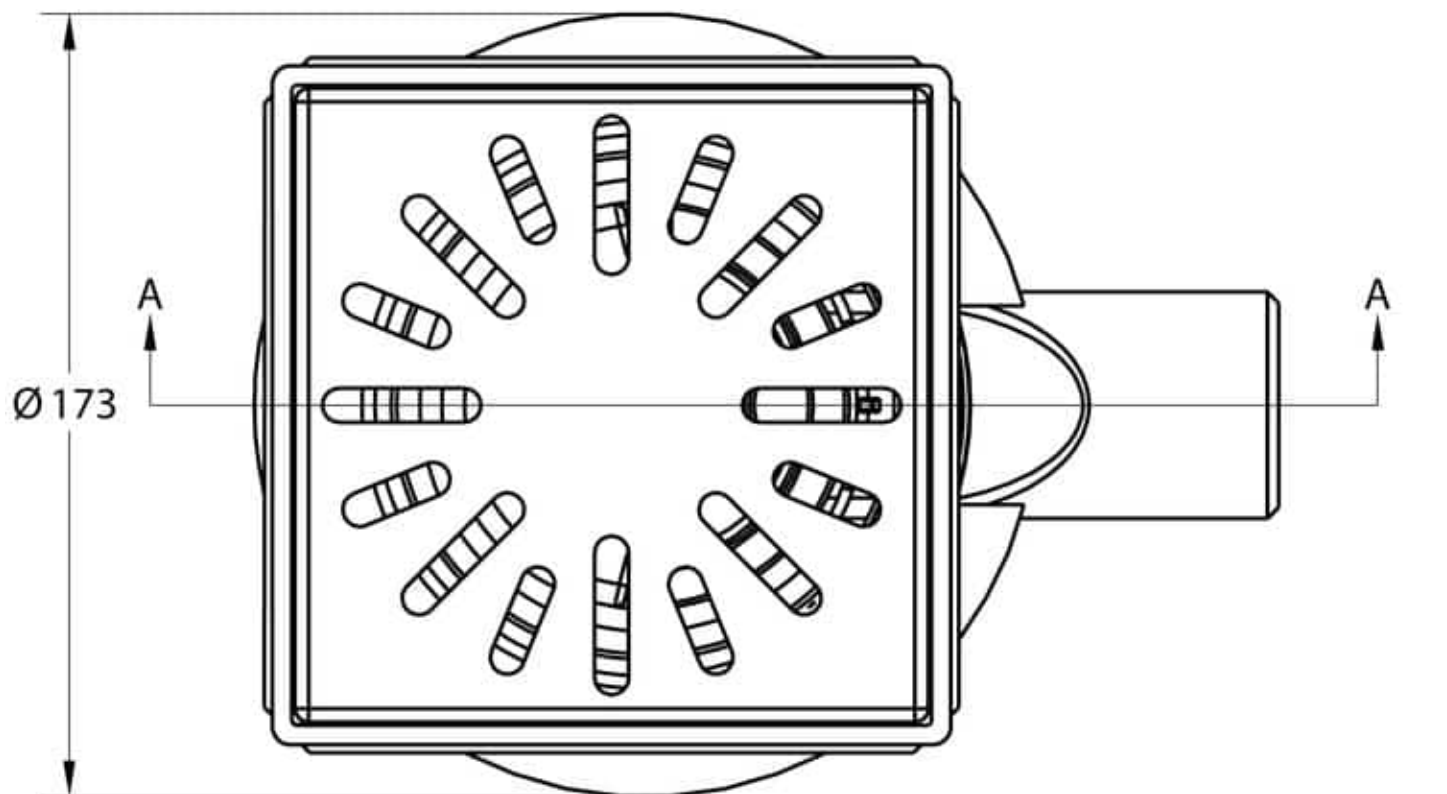

AQUABERG VLOERPUT 4016S

PRODUCT BESCHRIJVING

Deze lage kunststof vloerput van Aquaberg met vergrendeld rooster is geschikt voor situaties waar het veiliger is om het rooster vastgeschroefd te hebben. De afvoerput is horizontaal en verticaal verstelbaar. De uitneembare reukafsluiter is uitgerust met een handige handgreep. Het is eenvoudig om deze afvoerput schoon te maken of te ontstoppen. Het fraaie RVS rooster is kindvriendelijk en heeft geen scherpe randen. Het rooster kan d.m.v. een inbusleutel worden losgeschroefd.

AANVULLENDE INFORMATIE

Aansluiting	Zijaansluiting
Inbouwdiepte	78 - 93 mm
Afmeting	150 x 150 mm
Antislipwaarde rooster	R10
Belasting rooster	3 kN (300 kg)
Belastingsklasse rooster EN 1253	K3 (300 kg)
Capaciteit (max.)	0,60 l/s
Constructie rooster	Ontbraamd, omgezet, extra stevigheid
Diameter aansluiting	ø 50 mm
Draaibaar 360°	Ja
Emmer	Nee
Kantelbaar	Ja
Materiaal	Kunststof + RVS 304 rooster
Materiaal manchet	SBR rubber
Materiaal opzetstuk	ABS kunststof
Materiaal reukafsluiter	PPC kunststof
Materiaal rooster	Roestvaststaal AISI 304 (EN 1.4301)
Materiaal vloerput	ABS kunststof
Materiaaldikte rooster	2,0 mm
Oppervlaktebehandeling rooster	Hoogglans
Plaatsingsadvies	Ja
Productbescherming	Speciedeksel
Reukslot	32 mm

Reukslot uitneembaar	Met innovatieve handgreep
Sleufbreedte rooster	8,0 mm
Speciedeksel voor ruwbouw of prefab	Ja
Toepassing	Badkamer, Renovatie
Vergrendeld rooster	Ja
Verlijmbaar	Ja
Verstelbaar horizontaal	15 mm
Verstelbaar verticaal	15 mm
Verstelbaarheid	Verticaal én horizontaal verstelbaar
Vorm rooster	Vierkant, sleufgaten
Vuilvangkorf	Nee