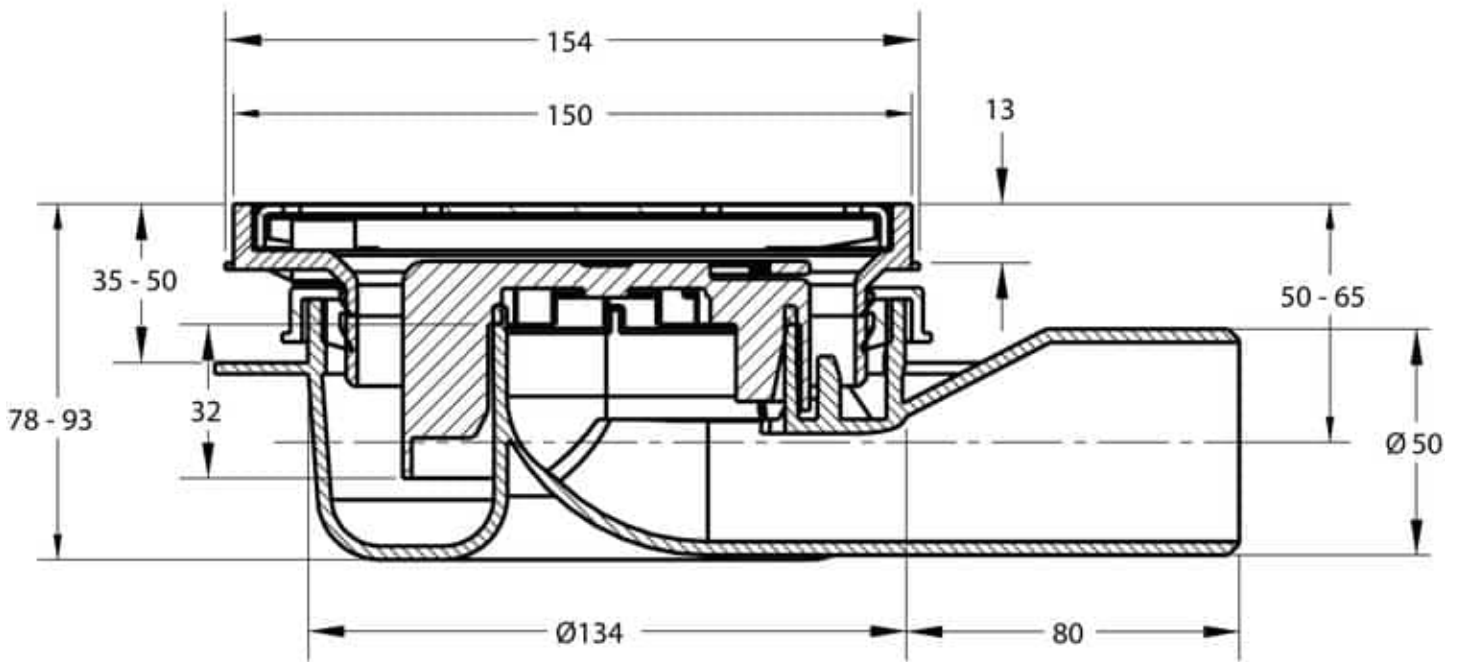

AQUABERG VLOERPUT 4016RAS

PRODUCT BESCHRIJVING

Deze lage kunststof vloerput van Aquaberg met RVS rooster is horizontaal en verticaal verstelbaar, tevens is de vloerput uitgerust met een fraaie RVS rand welke voorzien is van een aardingspunt. Het rooster is vastgeschroefd waardoor de afvoerput vandaalbestendig is. De afvoerput heeft een zandhuid waardoor er een maximale hechting met het beton ontstaat. De uitneembare stankafsluiter met handgreep zorgt voor een eenvoudige reiniging van de vloerput.

AANVULLENDE INFORMATIE

Aansluiting	Zijaansluiting
Inbouwdiepte	73 - 86 mm
Afmeting	150 x 150 mm
Aardingspunt	Ja
Antislipwaarde rooster	R10
Belasting rooster	3 kN (300 kg)
Belastingsklasse rooster EN 1253	K3 (300 kg)
Bijzonderheden	Vloerput kant-en-klaar bezand
Capaciteit (max.)	0,60 l/s
Constructie rooster	Ontbraamd, omgezet, extra stevigheid
Diameter aansluiting	ø 50 mm
Draaibaar 360°	Ja
Emmer	Nee
Kant-en-klaar bezand	Ja
Kantelbaar	Ja
Materiaal	Kunststof + RVS 304 rand/rooster
Materiaal manchet	SBR rubber
Materiaal opzetstuk	Roestvaststaal AISI 304 (EN 1.4301)
Materiaal reukafsluiter	PPC kunststof
Materiaal rooster	Roestvaststaal AISI 304 (EN 1.4301)
Materiaal vloerput	ABS kunststof
Materiaaldikte rooster	2,0 mm
Oppervlaktebehandeling rooster	Hoogglans

Plaatsingsadvies	Ja
Productbescherming	Speciedeksel
Reukslot	32 mm
Reukslot uitneembaar	Met innovatieve handgreep
Sleufbreedte rooster	8,0 mm
Speciedeksel voor ruwbouw of prefab	Ja
Toepassing	Badkamer, Renovatie
Vergrendeld rooster	Ja
Verlijmbaar	Ja
Verstelbaar horizontaal	15 mm
Verstelbaar verticaal	13 mm
Verstelbaarheid	Verticaal én horizontaal verstelbaar
Vuilvangkorf	Nee