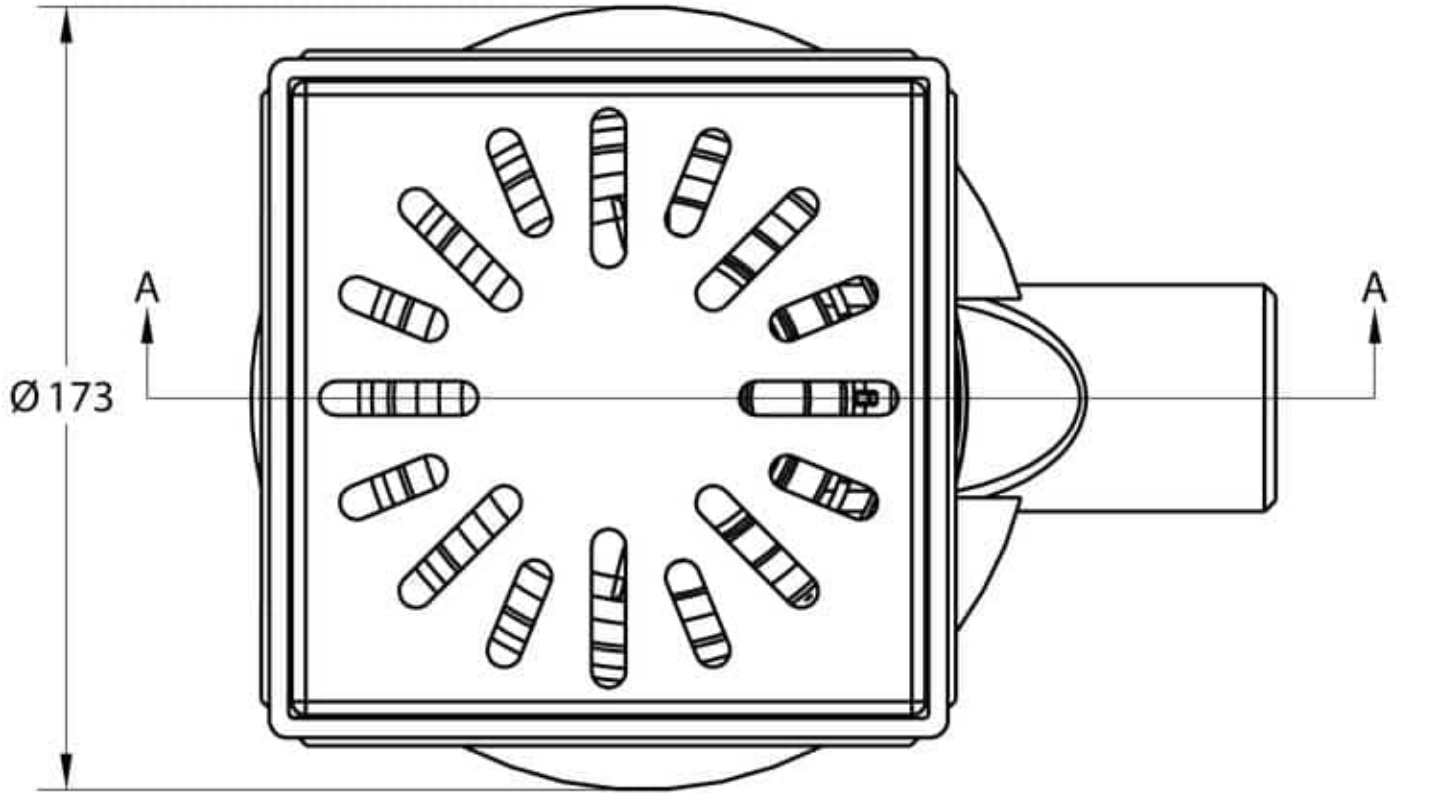

AQUABERG VLOERPUT 4016RAS

PRODUCT BESCHRIJVING

Deze lage kunststof vloerput van Aquaberg met RVS rooster is horizontaal en verticaal verstelbaar, tevens is de vloerput uitgerust met een fraaie RVS rand welke voorzien is van een aardingspunt. Het rooster is vastgeschroefd waardoor de afvoerput vandaalbestendig is. De afvoerput heeft een zandhuid waardoor er een maximale hechting met het beton ontstaat. De uitneembare stankafsluiter met handgreep zorgt voor een eenvoudige reiniging van de vloerput.

AANVULLENDE INFORMATIE

Aansluiting	Zijaansluiting
Inbouwdiepte	73 - 86 mm
Afmeting	150 x 150 mm
Aardingspunt	Ja
Antislipwaarde rooster	R10
Belasting rooster	3 kN (300 kg)
Belastingsklasse rooster EN 1253	K3 (300 kg)
Bijzonderheden	Vloerput kant-en-klaar bezand
Capaciteit (max.)	0,60 l/s
Constructie rooster	Ontbraamd, omgezet, extra stevigheid
Diameter aansluiting	ø 50 mm
Draaibaar 360°	Ja
Emmer	Nee
Kant-en-klaar bezand	Ja
Kantelbaar	Ja
Materiaal	Kunststof + RVS 304 rand/rooster
Materiaal manchet	SBR rubber
Materiaal opzetstuk	Roestvaststaal AISI 304 (EN 1.4301)
Materiaal reukafsluiter	PPC kunststof
Materiaal rooster	Roestvaststaal AISI 304 (EN 1.4301)
Materiaal vloerput	ABS kunststof
Materiaaldikte rooster	2,0 mm
Oppervlaktebehandeling rooster	Hoogglans

Plaatsingsadvies	Ja
Productbescherming	Speciedeksel
Reukslot	32 mm
Reukslot uitneembaar	Met innovatieve handgreep
Sleufbreedte rooster	8,0 mm
Speciedeksel voor ruwbouw of prefab	Ja
Toepassing	Badkamer, Renovatie
Vergrendeld rooster	Ja
Verlijmbaar	Ja
Verstelbaar horizontaal	15 mm
Verstelbaar verticaal	13 mm
Verstelbaarheid	Verticaal én horizontaal verstelbaar
Vuilvangkorf	Nee