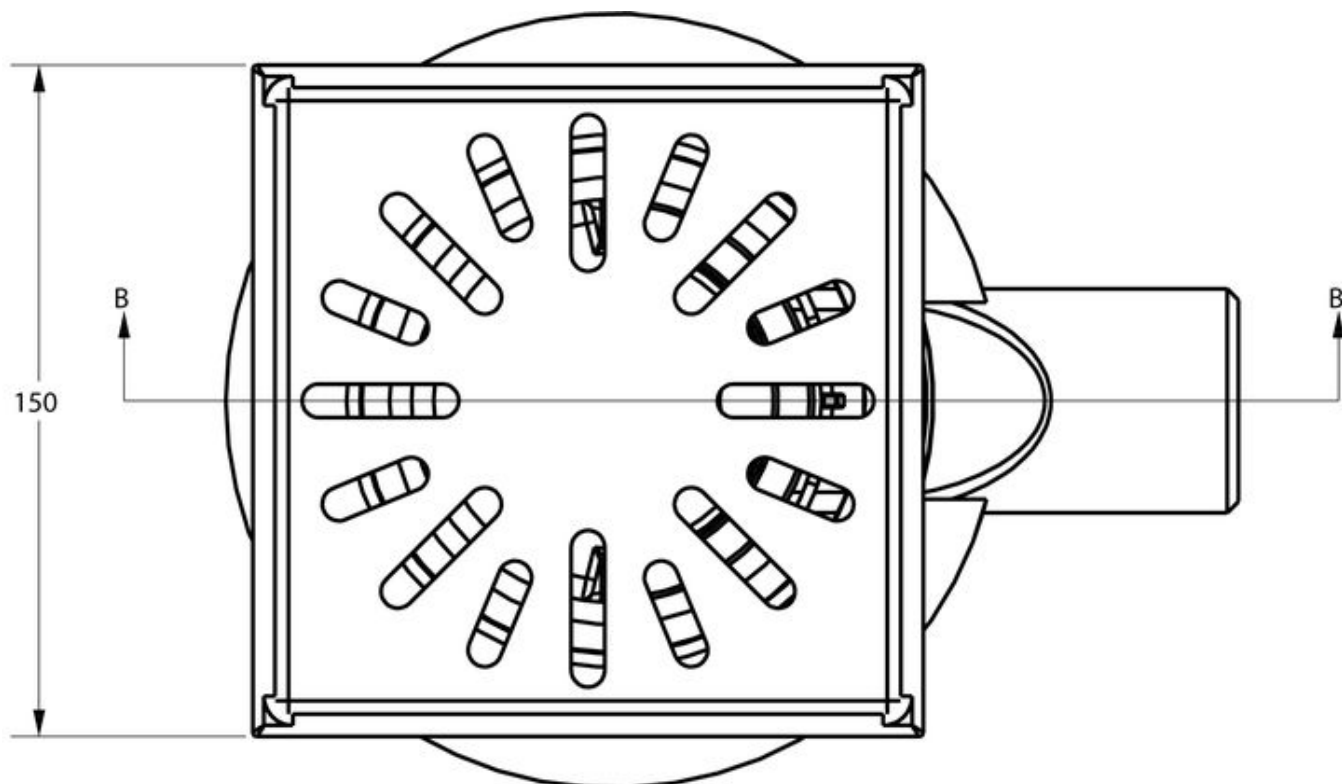

## **AQUABERG VLOERPUT 4016R**

---

### **PRODUCT BESCHRIJVING**

Deze lage kunststof vloerput van Aquaberg met RVS rand en rooster is horizontaal en verticaal verstelbaar. De vloerput heeft een brede RVS rand en aardingspunt. Het uitneembare waterslot met handgreep zorgt voor een eenvoudige reiniging van de vloerput.

## AANVULLENDE INFORMATIE

<b>Aansluiting</b>	Zijaansluiting
<b>Inbouwdiepte</b>	73 - 86 mm
<b>Afmeting</b>	150 x 150 mm
<b>Aardingspunt</b>	Ja
<b>Antislipwaarde rooster</b>	R10
<b>Belasting rooster</b>	3 kN (300 kg)
<b>Belastingsklasse rooster EN 1253</b>	K3 (300 kg)
<b>Capaciteit (max.)</b>	0,60 l/s
<b>Constructie rooster</b>	Ontbraamd, omgezet, extra stevigheid
<b>Diameter aansluiting</b>	ø 50 mm
<b>Draaibaar 360°</b>	Ja
<b>Emmer</b>	Nee
<b>Kantelbaar</b>	Ja
<b>Materiaal</b>	Kunststof + RVS 304 rand/rooster
<b>Materiaal manchet</b>	SBR rubber
<b>Materiaal opzetstuk</b>	Roestvaststaal AISI 304 (EN 1.4301)
<b>Materiaal reukafsluiter</b>	PPC kunststof
<b>Materiaal rooster</b>	Roestvaststaal AISI 304 (EN 1.4301)
<b>Materiaal vloerput</b>	ABS kunststof
<b>Materiaaldikte rooster</b>	2,0 mm
<b>Oppervlaktebehandeling rooster</b>	Hoogglans
<b>Plaatsingsadvies</b>	Ja
<b>Productbescherming</b>	Speciedeksel

<b>Reukslot</b>	32 mm
<b>Reukslot uitneembaar</b>	Met innovatieve handgreep
<b>Sleufbreedte rooster</b>	8,0 mm
<b>Speciedeksel voor ruwbouw of prefab</b>	Ja
<b>Toepassing</b>	Badkamer, Renovatie
<b>Vergrendeld rooster</b>	Nee
<b>Verlijmbaar</b>	Ja
<b>Verstelbaar horizontaal</b>	15 mm
<b>Verstelbaar verticaal</b>	13 mm
<b>Verstelbaarheid</b>	Verticaal én horizontaal verstelbaar
<b>Vorm rooster</b>	Vierkant, sleufgaten
<b>Vuilvangkorf</b>	Nee