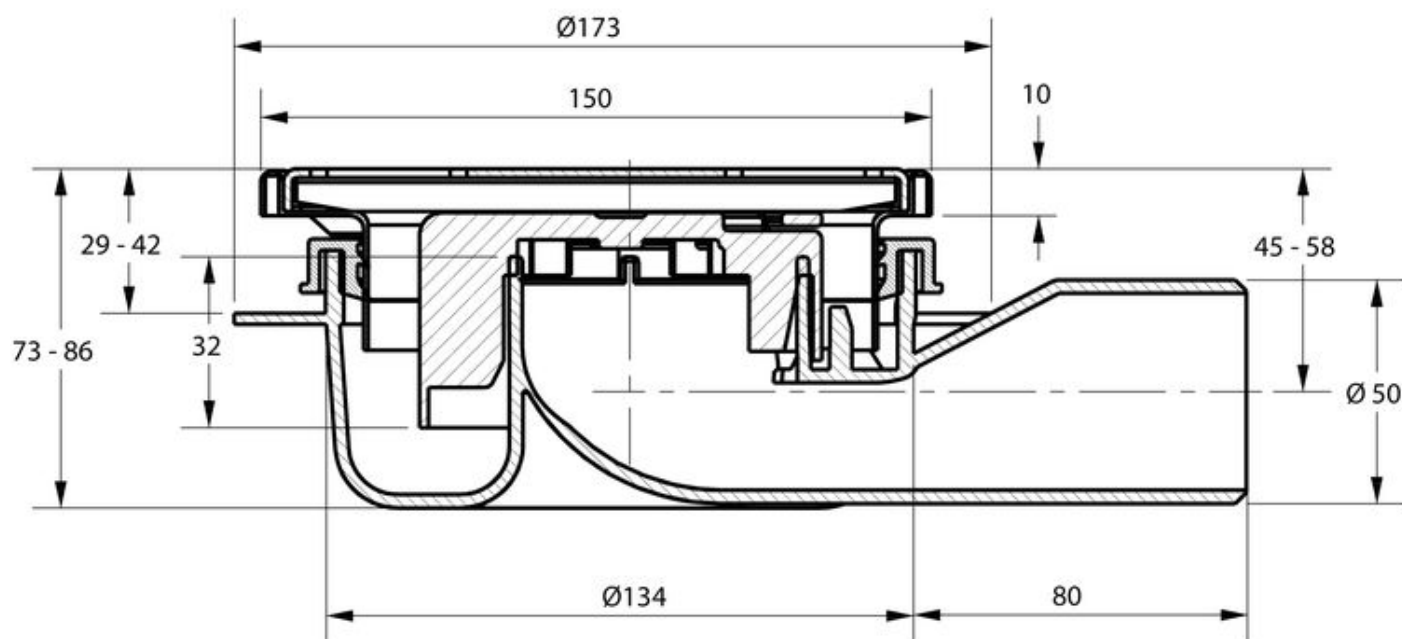

## **AQUABERG VLOERPUT 4016R**

---

### **PRODUCT BESCHRIJVING**

Deze lage kunststof vloerput van Aquaberg met RVS rand en rooster is horizontaal en verticaal verstelbaar. De vloerput heeft een brede RVS rand en aardingspunt. Het uitneembare waterslot met handgreep zorgt voor een eenvoudige reiniging van de vloerput.

## AANVULLENDE INFORMATIE

<b>Aansluiting</b>	Zijaansluiting
<b>Inbouwdiepte</b>	73 - 86 mm
<b>Afmeting</b>	150 x 150 mm
<b>Aardingspunt</b>	Ja
<b>Antislipwaarde rooster</b>	R10
<b>Belasting rooster</b>	3 kN (300 kg)
<b>Belastingsklasse rooster EN 1253</b>	K3 (300 kg)
<b>Capaciteit (max.)</b>	0,60 l/s
<b>Constructie rooster</b>	Ontbraamd, omgezet, extra stevigheid
<b>Diameter aansluiting</b>	ø 50 mm
<b>Draaibaar 360°</b>	Ja
<b>Emmer</b>	Nee
<b>Kantelbaar</b>	Ja
<b>Materiaal</b>	Kunststof + RVS 304 rand/rooster
<b>Materiaal manchet</b>	SBR rubber
<b>Materiaal opzetstuk</b>	Roestvaststaal AISI 304 (EN 1.4301)
<b>Materiaal reukafsluiter</b>	PPC kunststof
<b>Materiaal rooster</b>	Roestvaststaal AISI 304 (EN 1.4301)
<b>Materiaal vloerput</b>	ABS kunststof
<b>Materiaaldikte rooster</b>	2,0 mm
<b>Oppervlaktebehandeling rooster</b>	Hoogglans
<b>Plaatsingsadvies</b>	Ja
<b>Productbescherming</b>	Speciedeksel

<b>Reukslot</b>	32 mm
<b>Reukslot uitneembaar</b>	Met innovatieve handgreep
<b>Sleufbreedte rooster</b>	8,0 mm
<b>Speciedeksel voor ruwbouw of prefab</b>	Ja
<b>Toepassing</b>	Badkamer, Renovatie
<b>Vergrendeld rooster</b>	Nee
<b>Verlijmbaar</b>	Ja
<b>Verstelbaar horizontaal</b>	15 mm
<b>Verstelbaar verticaal</b>	13 mm
<b>Verstelbaarheid</b>	Verticaal én horizontaal verstelbaar
<b>Vorm rooster</b>	Vierkant, sleufgaten
<b>Vuilvangkorf</b>	Nee