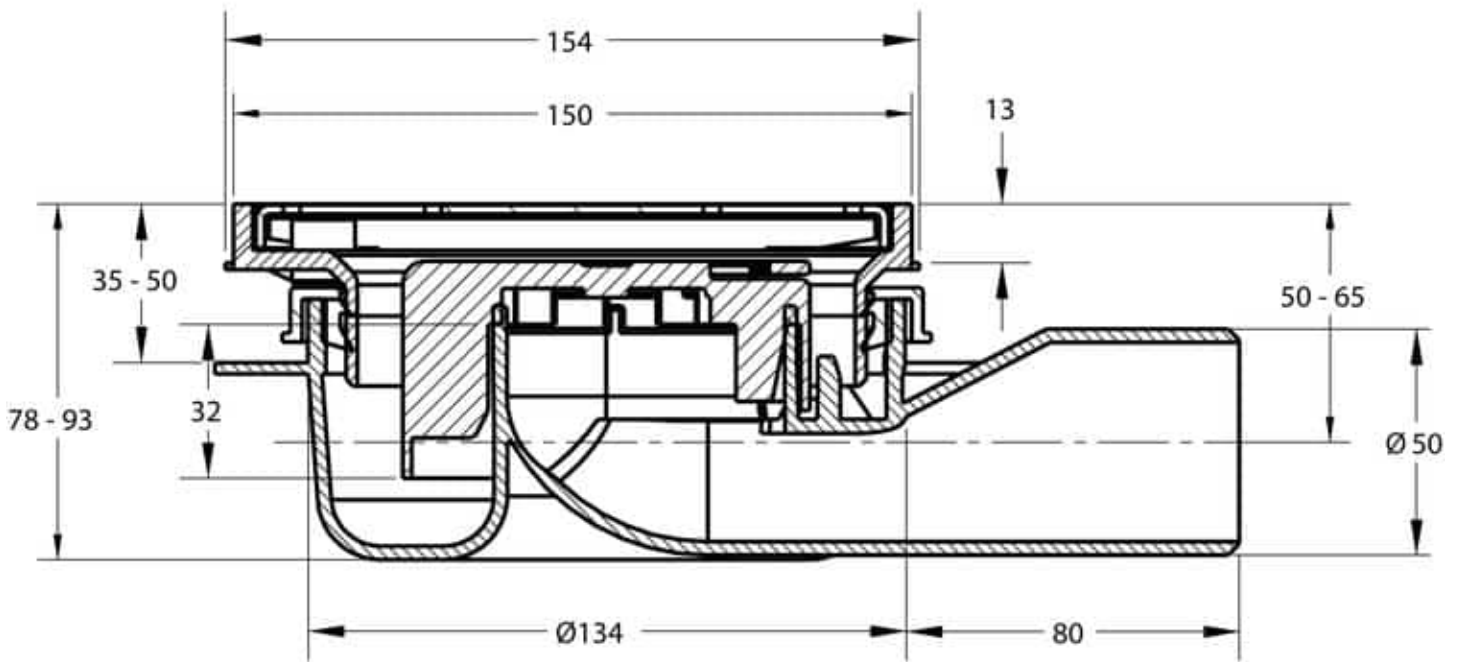

## AQUABERG VLOERPUT 4016AS

---

### AANVULLENDE INFORMATIE

<b>Aansluiting</b>	Zijaansluiting
<b>Inbouwdiepte</b>	78 - 93 mm
<b>Afmeting</b>	150 x 150 mm
<b>Antislipwaarde rooster</b>	R10
<b>Belasting rooster</b>	3 kN (300 kg)
<b>Belastingsklasse rooster EN 1253</b>	K3 (300 kg)
<b>Bijzonderheden</b>	Vloerput kant-en-klaar bezand
<b>Capaciteit (max.)</b>	0,60 l/s
<b>Constructie rooster</b>	Ontbraamd, omgezet, extra stevigheid
<b>Diameter aansluiting</b>	ø 50 mm

<b>Draaibaar 360°</b>	Ja
<b>Emmer</b>	Nee
<b>Kant-en-klaar bezand</b>	Ja
<b>Kantelbaar</b>	Ja
<b>Materiaal</b>	Kunststof + RVS 304 rooster
<b>Materiaal manchet</b>	SBR rubber
<b>Materiaal opzetstuk</b>	ABS kunststof
<b>Materiaal reukafsluiter</b>	PPC kunststof
<b>Materiaal rooster</b>	Roestvaststaal AISI 304 (EN 1.4301)
<b>Materiaal vloerput</b>	ABS kunststof
<b>Materiaaldikte rooster</b>	2,0 mm
<b>Oppervlaktebehandeling rooster</b>	Hoogglans
<b>Plaatsingsadvies</b>	Ja
<b>Productbescherming</b>	Speciedeksel
<b>Reukslot</b>	32 mm
<b>Reukslot uitneembaar</b>	Met innovatieve handgreep
<b>Sleufbreedte rooster</b>	8,0 mm
<b>Speciedeksel voor ruwbouw of prefab</b>	Ja
<b>Toepassing</b>	Badkamer, Renovatie
<b>Vergrendeld rooster</b>	Ja
<b>Verlijmbaar</b>	Ja
<b>Verstelbaar horizontaal</b>	15 mm
<b>Verstelbaar verticaal</b>	15 mm
<b>Verstelbaarheid</b>	Verticaal én horizontaal verstelbaar
<b>Vorm rooster</b>	Vierkant, sleufgaten
<b>Vuilvangkorf</b>	Nee