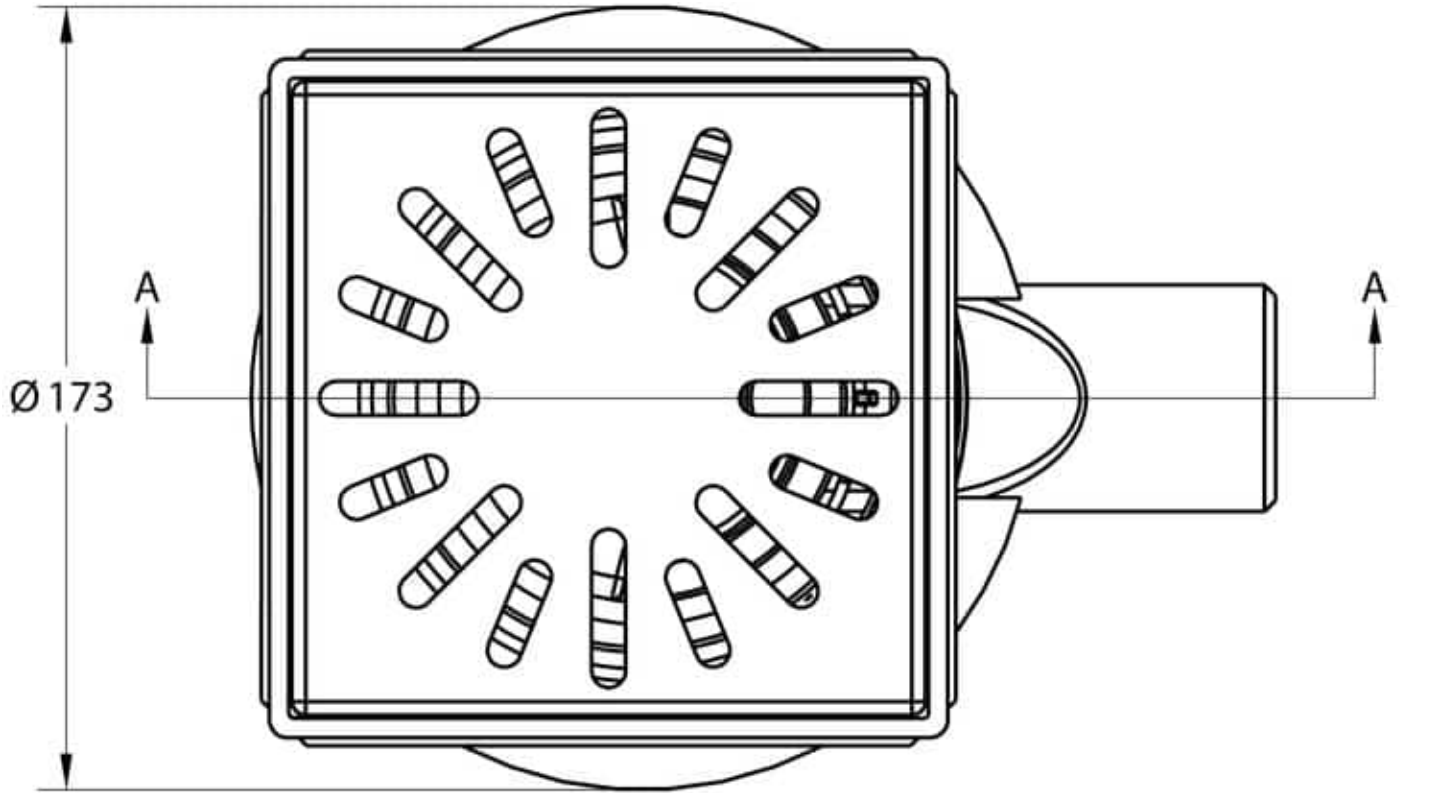

## AQUABERG VLOERPUT 4016AS

---

### AANVULLENDE INFORMATIE

<b>Aansluiting</b>	Zijaansluiting
<b>Inbouwdiepte</b>	78 - 93 mm
<b>Afmeting</b>	150 x 150 mm
<b>Antislipwaarde rooster</b>	R10
<b>Belasting rooster</b>	3 kN (300 kg)
<b>Belastingsklasse rooster EN 1253</b>	K3 (300 kg)
<b>Bijzonderheden</b>	Vloerput kant-en-klaar bezand
<b>Capaciteit (max.)</b>	0,60 l/s
<b>Constructie rooster</b>	Ontbraamd, omgezet, extra stevigheid
<b>Diameter aansluiting</b>	ø 50 mm

<b>Draaibaar 360°</b>	Ja
<b>Emmer</b>	Nee
<b>Kant-en-klaar bezand</b>	Ja
<b>Kantelbaar</b>	Ja
<b>Materiaal</b>	Kunststof + RVS 304 rooster
<b>Materiaal manchet</b>	SBR rubber
<b>Materiaal opzetstuk</b>	ABS kunststof
<b>Materiaal reukafsluiter</b>	PPC kunststof
<b>Materiaal rooster</b>	Roestvaststaal AISI 304 (EN 1.4301)
<b>Materiaal vloerput</b>	ABS kunststof
<b>Materiaaldikte rooster</b>	2,0 mm
<b>Oppervlaktebehandeling rooster</b>	Hoogglans
<b>Plaatsingsadvies</b>	Ja
<b>Productbescherming</b>	Speciedeksel
<b>Reukslot</b>	32 mm
<b>Reukslot uitneembaar</b>	Met innovatieve handgreep
<b>Sleufbreedte rooster</b>	8,0 mm
<b>Speciedeksel voor ruwbouw of prefab</b>	Ja
<b>Toepassing</b>	Badkamer, Renovatie
<b>Vergrendeld rooster</b>	Ja
<b>Verlijmbaar</b>	Ja
<b>Verstelbaar horizontaal</b>	15 mm
<b>Verstelbaar verticaal</b>	15 mm
<b>Verstelbaarheid</b>	Verticaal én horizontaal verstelbaar
<b>Vorm rooster</b>	Vierkant, sleufgaten
<b>Vuilvangkorf</b>	Nee