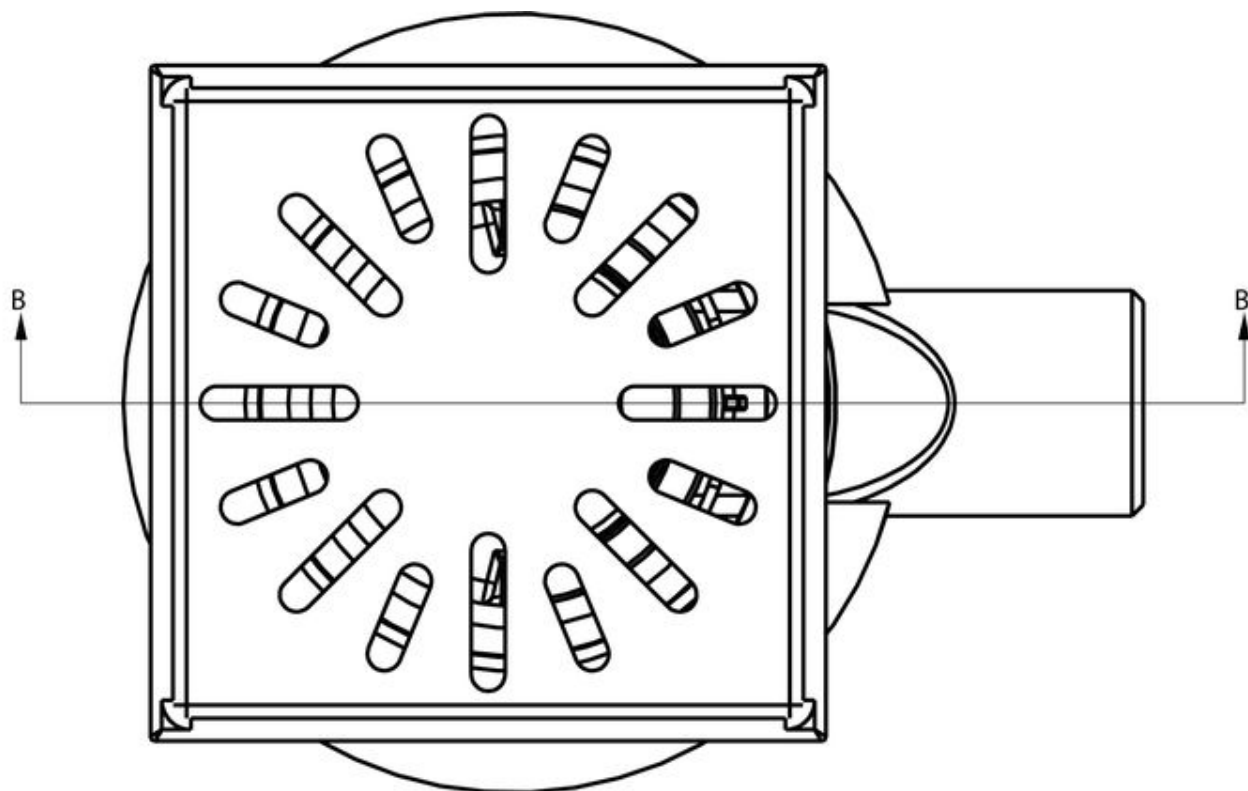

## **AQUABERG VLOERPUT 4016146R**

---

### **PRODUCT BESCHRIJVING**

Deze lage kunststof vloerput van Aquaberg met RVS rand staat garant voor veel installatiegemak. De afvoerput is horizontaal- en verticaal verstelbaar. De stankafsluiter is uitgerust met een handige handgreep wat schoonmaken eenvoudig maakt. Deze vloerput is toepasbaar op de veelgebruikte MOSA tegels van 146 x 146 mm.

## AANVULLENDE INFORMATIE

<b>Aansluiting</b>	Zijaansluiting
<b>Toepasbaar op Mosa</b>	Ja
<b>Inbouwdiepte</b>	73 - 86 mm
<b>Aardingspunt</b>	Ja
<b>Afmeting</b>	146 x 146 mm
<b>Antislipwaarde rooster</b>	R10
<b>Belasting rooster</b>	3 kN (300 kg)
<b>Belastingsklasse rooster EN 1253</b>	K3 (300 kg)
<b>Capaciteit (max.)</b>	0,60 l/s
<b>Constructie rooster</b>	Ontbraamd, omgezet, extra stevigheid
<b>Diameter aansluiting</b>	ø 50 mm
<b>Draaibaar 360°</b>	Ja
<b>Emmer</b>	Nee
<b>Kantelbaar</b>	Ja
<b>Materiaal</b>	Kunststof + RVS 304 rand/rooster
<b>Materiaal manchet</b>	SBR rubber
<b>Materiaal opzetstuk</b>	Roestvaststaal AISI 304 (EN 1.4301)
<b>Materiaal reukafsluiter</b>	PPC kunststof
<b>Materiaal rooster</b>	Roestvaststaal AISI 304 (EN 1.4301)
<b>Materiaal vloerput</b>	ABS kunststof
<b>Materiaaldikte rooster</b>	2,0 mm
<b>Oppervlaktebehandeling rooster</b>	Hoogglans
<b>Plaatsingsadvies</b>	Ja

<b>Productbescherming</b>	Speciedeksel
<b>Reukslot</b>	32 mm
<b>Reukslot uitneembaar</b>	Met innovatieve handgreep
<b>Sleufbreedte rooster</b>	8,0 mm
<b>Speciedeksel voor ruwbouw of prefab</b>	Ja
<b>Toepassing</b>	Badkamer, Renovatie
<b>Vergrendeld rooster</b>	Nee
<b>Verlijmbaar</b>	Ja
<b>Verstelbaar horizontaal</b>	15 mm
<b>Verstelbaar verticaal</b>	13 mm
<b>Verstelbaarheid</b>	Verticaal én horizontaal verstelbaar
<b>Vorm rooster</b>	Vierkant, sleufgaten
<b>Vuilvangkorf</b>	Nee