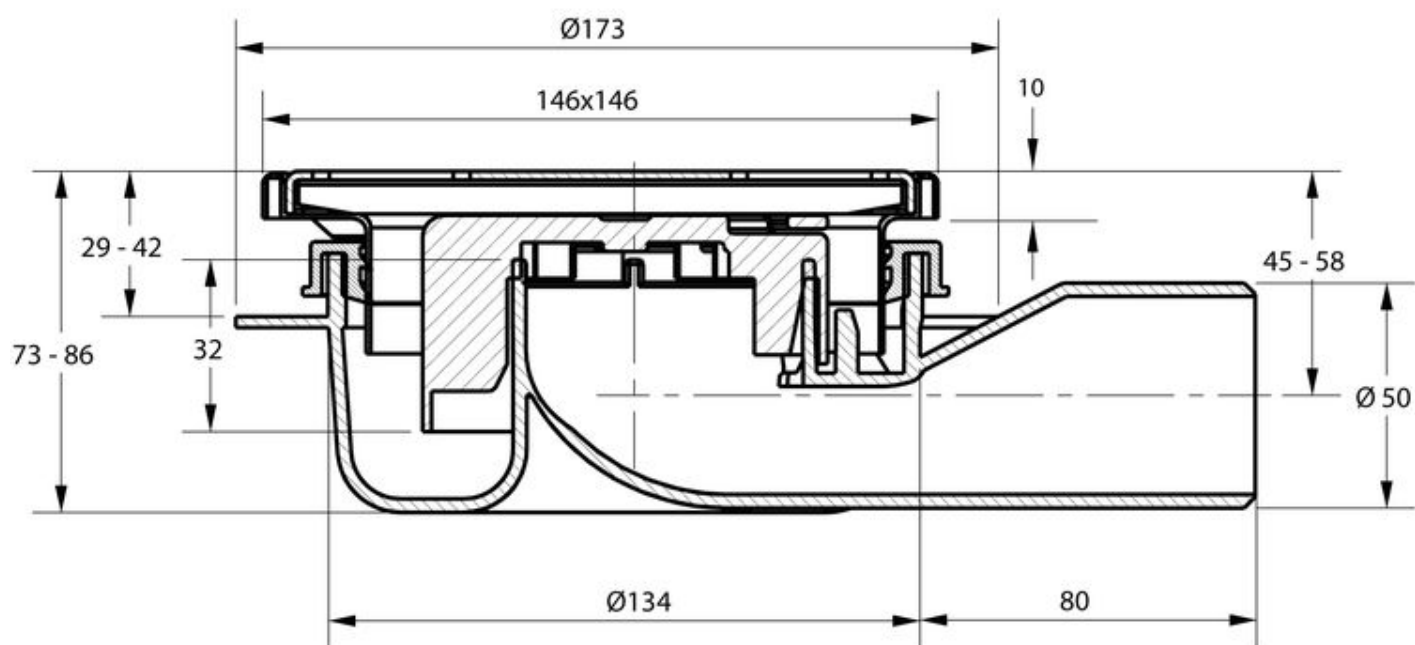

## **AQUABERG VLOERPUT 4016146R**

---

### **PRODUCT BESCHRIJVING**

Deze lage kunststof vloerput van Aquaberg met RVS rand staat garant voor veel installatiegemak. De afvoerput is horizontaal- en verticaal verstelbaar. De stankafsluiter is uitgerust met een handige handgreep wat schoonmaken eenvoudig maakt. Deze vloerput is toepasbaar op de veelgebruikte MOSA tegels van 146 x 146 mm.

## AANVULLENDE INFORMATIE

<b>Aansluiting</b>	Zijaansluiting
<b>Toepasbaar op Mosa</b>	Ja
<b>Inbouwdiepte</b>	73 - 86 mm
<b>Aardingspunt</b>	Ja
<b>Afmeting</b>	146 x 146 mm
<b>Antislipwaarde rooster</b>	R10
<b>Belasting rooster</b>	3 kN (300 kg)
<b>Belastingsklasse rooster EN 1253</b>	K3 (300 kg)
<b>Capaciteit (max.)</b>	0,60 l/s
<b>Constructie rooster</b>	Ontbraamd, omgezet, extra stevigheid
<b>Diameter aansluiting</b>	ø 50 mm
<b>Draaibaar 360°</b>	Ja
<b>Emmer</b>	Nee
<b>Kantelbaar</b>	Ja
<b>Materiaal</b>	Kunststof + RVS 304 rand/rooster
<b>Materiaal manchet</b>	SBR rubber
<b>Materiaal opzetstuk</b>	Roestvaststaal AISI 304 (EN 1.4301)
<b>Materiaal reukafsluiter</b>	PPC kunststof
<b>Materiaal rooster</b>	Roestvaststaal AISI 304 (EN 1.4301)
<b>Materiaal vloerput</b>	ABS kunststof
<b>Materiaaldikte rooster</b>	2,0 mm
<b>Oppervlaktebehandeling rooster</b>	Hoogglans
<b>Plaatsingsadvies</b>	Ja

<b>Productbescherming</b>	Speciedeksel
<b>Reukslot</b>	32 mm
<b>Reukslot uitneembaar</b>	Met innovatieve handgreep
<b>Sleufbreedte rooster</b>	8,0 mm
<b>Speciedeksel voor ruwbouw of prefab</b>	Ja
<b>Toepassing</b>	Badkamer, Renovatie
<b>Vergrendeld rooster</b>	Nee
<b>Verlijmbaar</b>	Ja
<b>Verstelbaar horizontaal</b>	15 mm
<b>Verstelbaar verticaal</b>	13 mm
<b>Verstelbaarheid</b>	Verticaal én horizontaal verstelbaar
<b>Vorm rooster</b>	Vierkant, sleufgaten
<b>Vuilvangkorf</b>	Nee