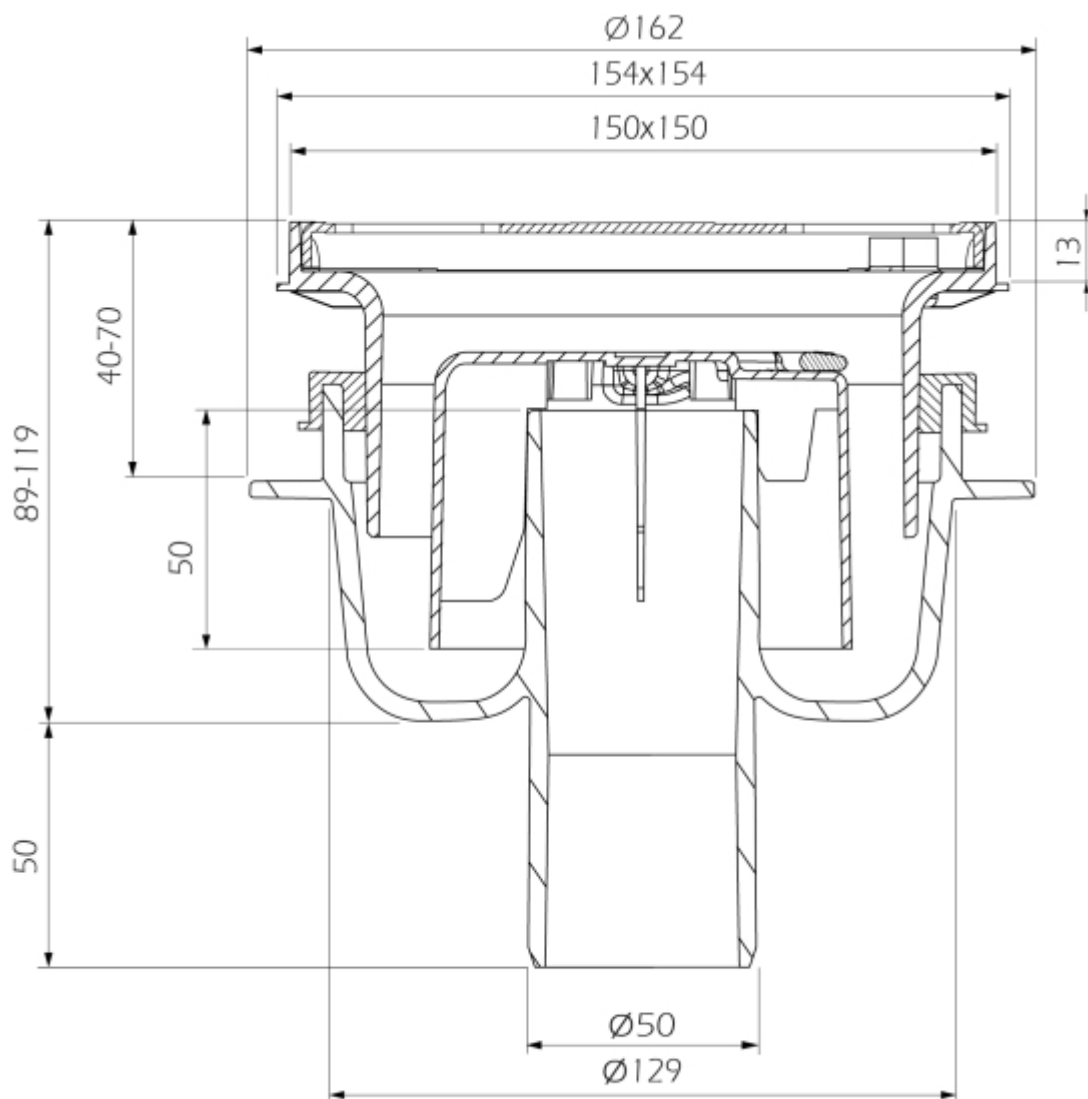

## **AQUABERG VLOERPUT 4015A**

---

### **PRODUCT BESCHRIJVING**

Deze kunststof vloerput van Aquaberg is kant-en-klaar bezand. Zo hecht de afvoerput beter aan het beton. Deze vloerput is horizontaal- en verticaal verstelbaar. De reukafsluiter is uitgerust met een handige handgreep. Hierdoor is deze eenvoudig te verwijderen. Het rooster is gemaakt van hoogglans RVS en is ontbraamd waardoor het niet scherp is.

## AANVULLENDE INFORMATIE

<b>Aansluiting</b>	Onderaansluiting
<b>Inbouwdiepte</b>	89 - 119 mm
<b>Afmeting</b>	150 x 150 mm
<b>Antislipwaarde rooster</b>	R10
<b>Belasting rooster</b>	3 kN (300 kg)
<b>Belastingsklasse rooster EN 1253</b>	K3 (300 kg)
<b>Bijzonderheden</b>	Vloerput kant-en-klaar bezand
<b>Capaciteit (max.)</b>	1,00 l/s
<b>Constructie rooster</b>	Ontbraamd, omgezet, extra stevigheid
<b>Diameter aansluiting</b>	Ø 50 mm
<b>Draaibaar 360°</b>	Ja
<b>Emmer</b>	Nee
<b>Kant-en-klaar bezand</b>	Ja
<b>Kantelbaar</b>	Ja
<b>Materiaal</b>	Kunststof + RVS 304 rooster
<b>Materiaal manchet</b>	SBR rubber
<b>Materiaal opzetstuk</b>	ABS kunststof
<b>Materiaal reukafsluiter</b>	PPC kunststof
<b>Materiaal rooster</b>	Roestvaststaal AISI 304 (EN 1.4301)
<b>Materiaal vloerput</b>	ABS kunststof
<b>Materiaaldikte rooster</b>	2,0 mm
<b>Oppervlaktebehandeling rooster</b>	Hoogglans
<b>Plaatsingsadvies</b>	Ja

<b>Productbescherming</b>	Speciedeksel
<b>Reukslot</b>	50 mm
<b>Reukslot uitneembaar</b>	Met innovatieve handgreep
<b>Sleufbreedte rooster</b>	8,0 mm
<b>Speciedeksel voor ruwbouw of prefab</b>	Ja
<b>Toepassing</b>	Badkamer, Utiliteit
<b>Vergrendeld rooster</b>	Nee
<b>Verlijmbaar</b>	Ja
<b>Verstelbaar horizontaal</b>	15 mm
<b>Verstelbaar verticaal</b>	30 mm
<b>Verstelbaarheid</b>	Verticaal én horizontaal verstelbaar
<b>Vloerput norm</b>	EN 1253
<b>Vorm rooster</b>	Vierkant, sleufgaten
<b>Vuilvangkorf</b>	Nee
<b>Waterslot norm</b>	EN 1253