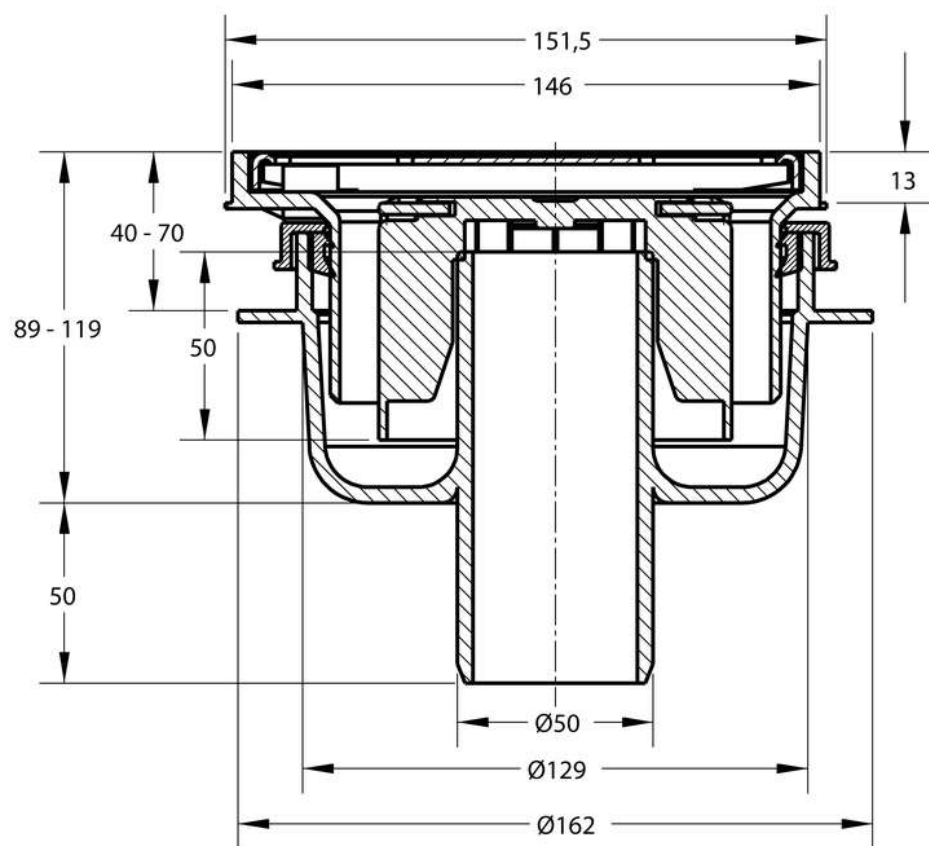

## **AQUABERG VLOERPUT 4015146**

---

### **PRODUCT BESCHRIJVING**

Deze kunststof vloerput van Aquaberg is horizontaal en vertikaal verstelbaar. De reukafsluiter is uitgerust met een handige handgreep waardoor deze eenvoudig te verwijderen is. De vloerput is door zijn afmeting geschikt in projecten waar MOSA tegels worden toegepast van 146 x 146 mm. Het fraaie RVS rooster staat verzorgd in iedere badkamer.

## AANVULLENDE INFORMATIE

<b>Aansluiting</b>	Onderaansluiting
<b>Toepasbaar op Mosa</b>	Ja
<b>Inbouwdiepte</b>	89 - 119 mm
<b>Afmeting</b>	146 x 146 mm
<b>Antislipwaarde rooster</b>	R10
<b>Belasting rooster</b>	3 kN (300 kg)
<b>Belastingsklasse rooster EN 1253</b>	K3 (300 kg)
<b>Capaciteit (max.)</b>	1,00 l/s
<b>Constructie rooster</b>	Ontbraamd, omgezet, extra stevigheid
<b>Diameter aansluiting</b>	Ø 50 mm
<b>Draaibaar 360°</b>	Ja
<b>Emmer</b>	Nee
<b>Kantelbaar</b>	Ja
<b>Materiaal</b>	Kunststof + RVS 304 rooster
<b>Materiaal manchet</b>	SBR rubber
<b>Materiaal opzetstuk</b>	ABS kunststof
<b>Materiaal reukafsluiter</b>	PPC kunststof
<b>Materiaal rooster</b>	Roestvaststaal AISI 304 (EN 1.4301)
<b>Materiaal vloerput</b>	ABS kunststof
<b>Materiaaldikte rooster</b>	2,0 mm
<b>Oppervlaktebehandeling rooster</b>	Hoogglans
<b>Plaatsingsadvies</b>	Ja
<b>Productbescherming</b>	Speciedeksel

<b>Reukslot</b>	50 mm
<b>Reukslot uitneembaar</b>	Met innovatieve handgreep
<b>Sleufbreedte rooster</b>	8,0 mm
<b>Speciedeksel voor ruwbouw of prefab</b>	Ja
<b>Toepassing</b>	Badkamer, Utiliteit
<b>Vergrendeld rooster</b>	Nee
<b>Verlijmbaar</b>	Ja
<b>Verstelbaar horizontaal</b>	15 mm
<b>Verstelbaar verticaal</b>	30 mm
<b>Verstelbaarheid</b>	Verticaal én horizontaal verstelbaar
<b>Vloerput norm</b>	EN 1253
<b>Vorm rooster</b>	Vierkant, sleufgaten
<b>Vuilvangkorf</b>	Nee
<b>Waterslot norm</b>	EN 1253