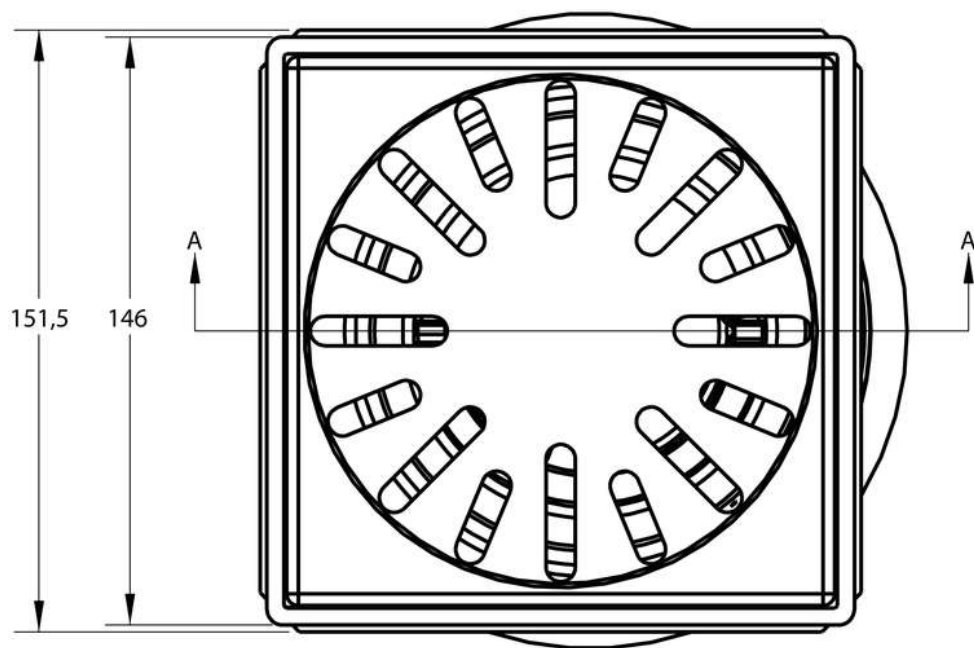

## **AQUABERG VLOERPUT 4015146**

---

### **PRODUCT BESCHRIJVING**

Deze kunststof vloerput van Aquaberg is horizontaal en vertikaal verstelbaar. De reukafsluiter is uitgerust met een handige handgreep waardoor deze eenvoudig te verwijderen is. De vloerput is door zijn afmeting geschikt in projecten waar MOSA tegels worden toegepast van 146 x 146 mm. Het fraaie RVS rooster staat verzorgd in iedere badkamer.

## AANVULLENDE INFORMATIE

<b>Aansluiting</b>	Onderaansluiting
<b>Toepasbaar op Mosa</b>	Ja
<b>Inbouwdiepte</b>	89 - 119 mm
<b>Afmeting</b>	146 x 146 mm
<b>Antislipwaarde rooster</b>	R10
<b>Belasting rooster</b>	3 kN (300 kg)
<b>Belastingsklasse rooster EN 1253</b>	K3 (300 kg)
<b>Capaciteit (max.)</b>	1,00 l/s
<b>Constructie rooster</b>	Ontbraamd, omgezet, extra stevigheid
<b>Diameter aansluiting</b>	Ø 50 mm
<b>Draaibaar 360°</b>	Ja
<b>Emmer</b>	Nee
<b>Kantelbaar</b>	Ja
<b>Materiaal</b>	Kunststof + RVS 304 rooster
<b>Materiaal manchet</b>	SBR rubber
<b>Materiaal opzetstuk</b>	ABS kunststof
<b>Materiaal reukafsluiter</b>	PPC kunststof
<b>Materiaal rooster</b>	Roestvaststaal AISI 304 (EN 1.4301)
<b>Materiaal vloerput</b>	ABS kunststof
<b>Materiaaldikte rooster</b>	2,0 mm
<b>Oppervlaktebehandeling rooster</b>	Hoogglans
<b>Plaatsingsadvies</b>	Ja
<b>Productbescherming</b>	Speciedeksel

<b>Reukslot</b>	50 mm
<b>Reukslot uitneembaar</b>	Met innovatieve handgreep
<b>Sleufbreedte rooster</b>	8,0 mm
<b>Speciedeksel voor ruwbouw of prefab</b>	Ja
<b>Toepassing</b>	Badkamer, Utiliteit
<b>Vergrendeld rooster</b>	Nee
<b>Verlijmbaar</b>	Ja
<b>Verstelbaar horizontaal</b>	15 mm
<b>Verstelbaar verticaal</b>	30 mm
<b>Verstelbaarheid</b>	Verticaal én horizontaal verstelbaar
<b>Vloerput norm</b>	EN 1253
<b>Vorm rooster</b>	Vierkant, sleufgaten
<b>Vuilvangkorf</b>	Nee
<b>Waterslot norm</b>	EN 1253