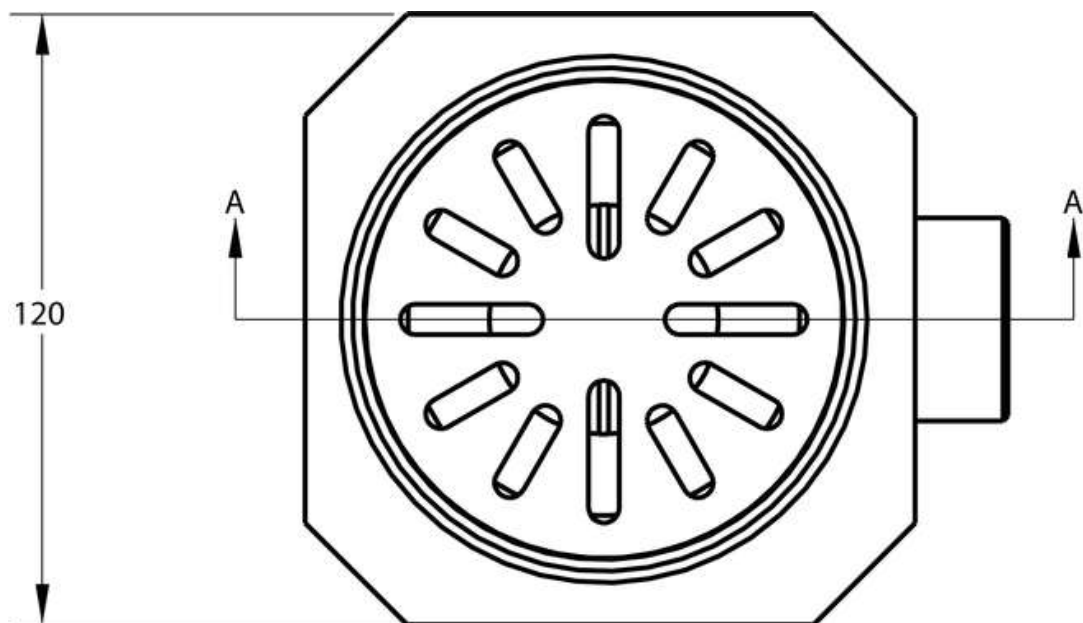

AQUABERG VLOERPUT 4011R

PRODUCT BESCHRIJVING

Deze kunststof vloerput van Aquaberg met rond RVS rooster is zeer praktisch in gebruik door de uitneembare reukafsluiter. De rand is in RVS kleur gespoten op duurzame wijze en geeft de afvoerput een luxe uitstraling. De afvoerput is uitgerust met een ruime flens.

AANVULLENDE INFORMATIE

Aansluiting	Zijaansluiting
Inbouwdiepte	72 - 92 mm
Afmeting	ø 100 mm
Antislipwaarde rooster	R10
Belasting rooster	3 kN (300 kg)
Belastingsklasse rooster EN 1253	K3 (300 kg)
Capaciteit (max.)	0,40 l/s
Diameter aansluiting	ø 40 mm
Draaibaar 360°	Ja
Emmer	Nee
Materiaal	Kunststof + RVS 304 rooster
Materiaal manchet	TPE rubber
Materiaal opzetstuk	ABS kunststof (RVS-kleur)
Materiaal reukafsluiter	PPC kunststof
Materiaal rooster	Roestvaststaal AISI 304 (EN 1.4301)
Materiaal vloerput	ABS kunststof
Materiaaldikte rooster	2,0 mm
Oppervlaktebehandeling rooster	Hoogglans
Plaatsingsadvies	Ja
Productbescherming	Speciedeksel
Reukslot	40 mm
Reukslot uitneembaar	Met innovatieve handgreep
Sleufbreedte rooster	6,0 mm

Toepassing	Badkamer, Renovatie
Vergrendeld rooster	Nee
Verlijmbaar	Ja
Verstelbaar verticaal	20 mm
Verstelbaarheid	In hoogte verstelbaar
Vorm rooster	Vierkant, sleufgaten
Vuilvangkorf	Nee

Section A-A

Revit