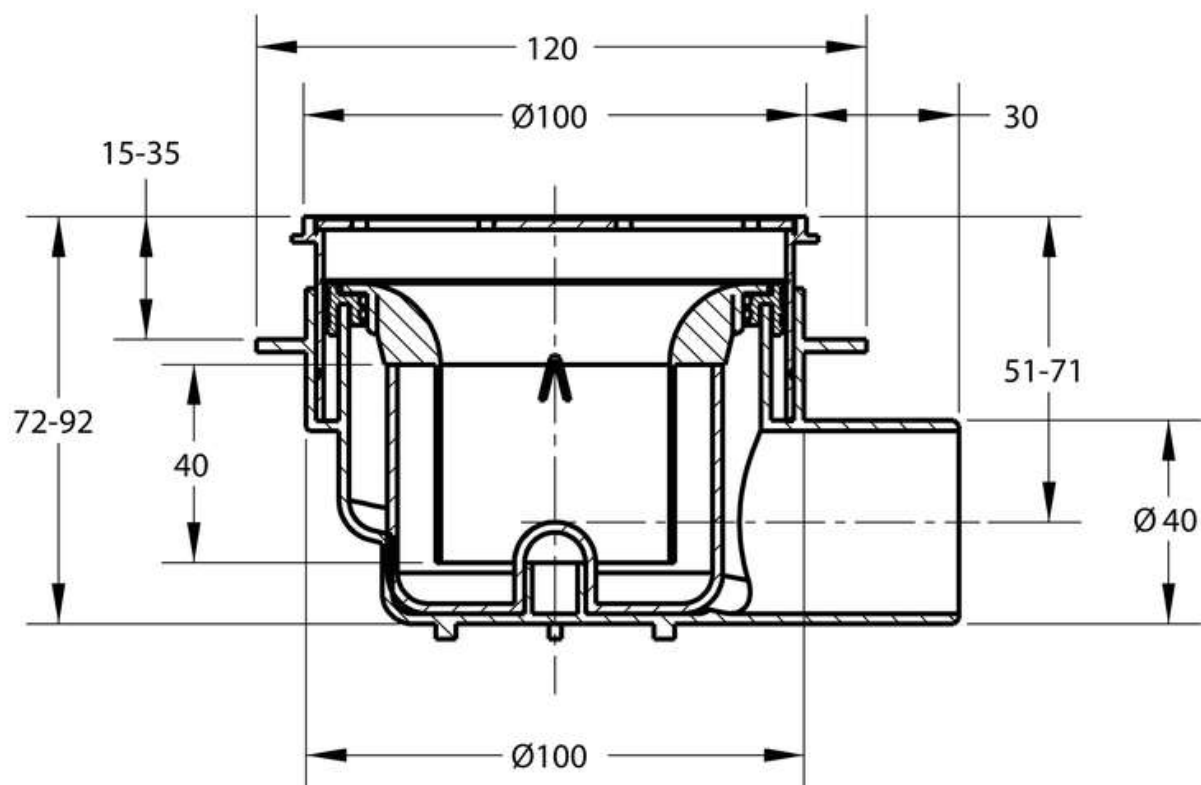

Section A-A