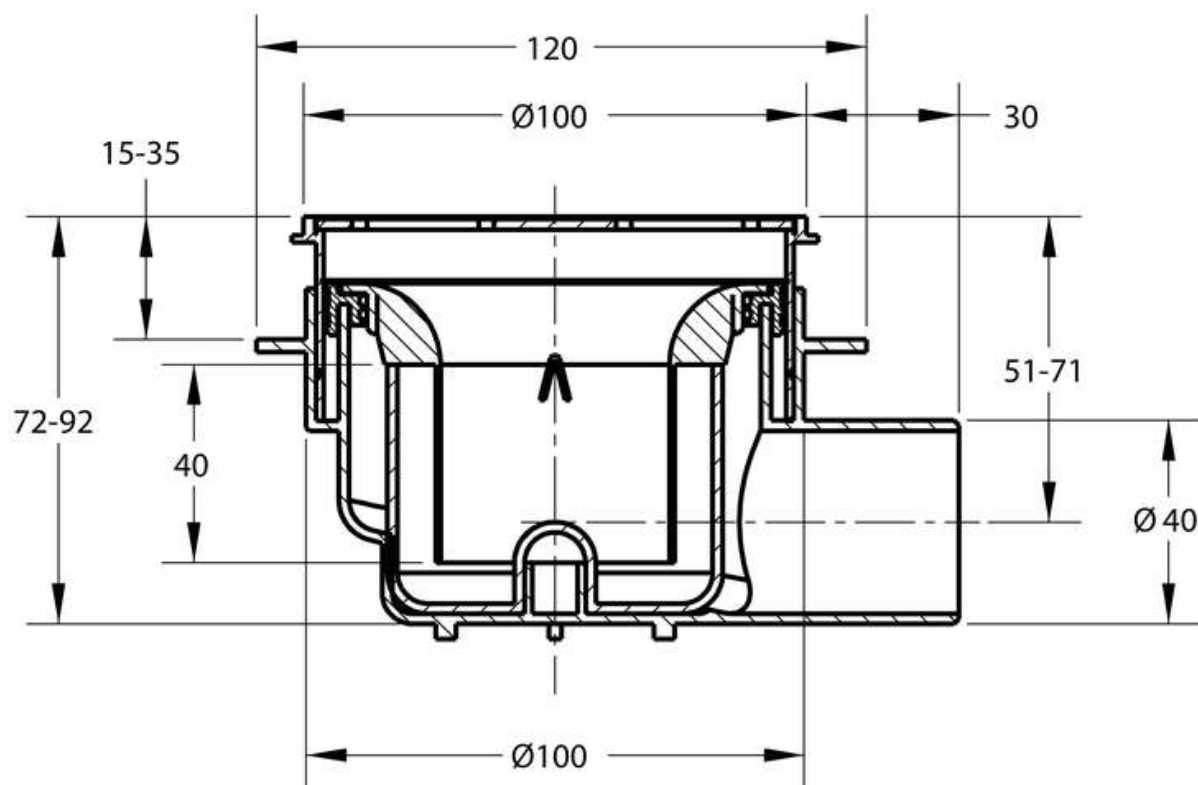

Section A-A