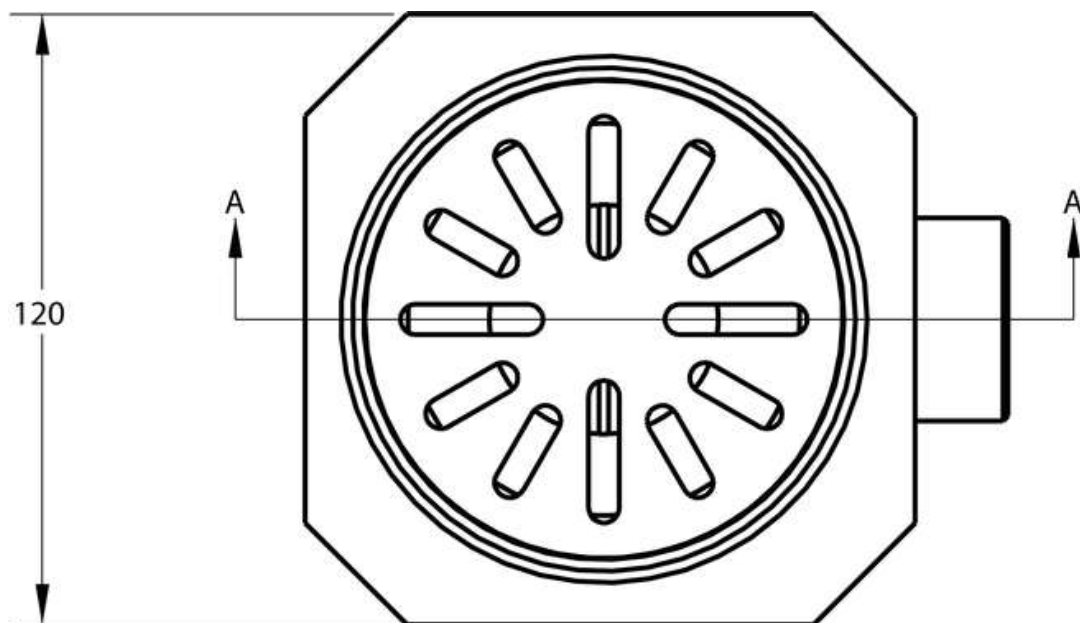

AQUABERG VLOERPUT 4011

PRODUCT BESCHRIJVING

Deze kunststof vloerput van Aquaberg met rond RVS rooster is zeer praktisch in gebruik door de uitneembare reukafsluiter. De afvoerput is uitgerust met een ruime flens.

AANVULLENDE INFORMATIE

Aansluiting	Zijaansluiting
Inbouwdiepte	72 - 92 mm
Afmeting	ø 100 mm
Antislipwaarde rooster	R10
Belasting rooster	3 kN (300 kg)
Belastingsklasse rooster EN 1253	K3 (300 kg)
Capaciteit (max.)	0,40 l/s
Diameter aansluiting	ø 40 mm
Draaibaar 360°	Ja
Emmer	Nee
Materiaal	Kunststof + RVS 304 rooster
Materiaal manchet	TPE rubber
Materiaal opzetstuk	ABS kunststof
Materiaal reukafsluiter	PPC kunststof
Materiaal rooster	Roestvaststaal AISI 304 (EN 1.4301)
Materiaal vloerput	ABS kunststof
Materiaaldikte rooster	2,0 mm
Oppervlaktebehandeling rooster	Hoogglans
Plaatsingsadvies	Ja
Productbescherming	Speciedeksel
Reukslot	40 mm
Reukslot uitneembaar	Met innovatieve handgreep
Sleufbreedte rooster	6,0 mm

Toepassing	Badkamer, Renovatie
Vergrendeld rooster	Nee
Verlijmbaar	Ja
Verstelbaar verticaal	20 mm
Verstelbaarheid	In hoogte verstelbaar
Vorm rooster	Vierkant, sleufgaten
Vuilvangkorf	Nee

Section A-A

Revit