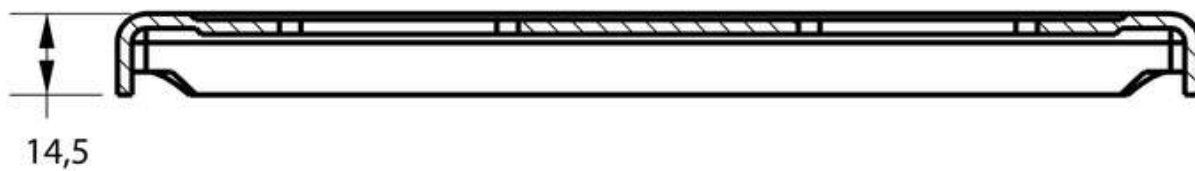

AQUABERG ROOSTER 2020

AANVULLENDE INFORMATIE

Afmeting	187,7 x 187,7 mm
Antislipwaarde rooster	R10
Belasting rooster	1,5 kN (150 kg)
Belastingsklasse rooster EN 1253	H1,5 (150 kg)
Constructie rooster	Ontbraamd, omgezet, extra stevigheid
Hoogte	14,5 mm
Item past op artikelnummer	4020/4021
Materiaal	RVS 304
Materiaal rooster	Roestvaststaal AISI 304 (EN 1.4301)
Materiaaldikte rooster	1,5 mm
Oppervlaktebehandeling rooster	Hoogglans

Productbescherming	Speciedeksel
Sleufbreedte rooster	8,0 mm
Type onderdeel	Roosters
Vergrendeld rooster	Nee
Vorm rooster	Vierkant, sleufgaten

Section A-A