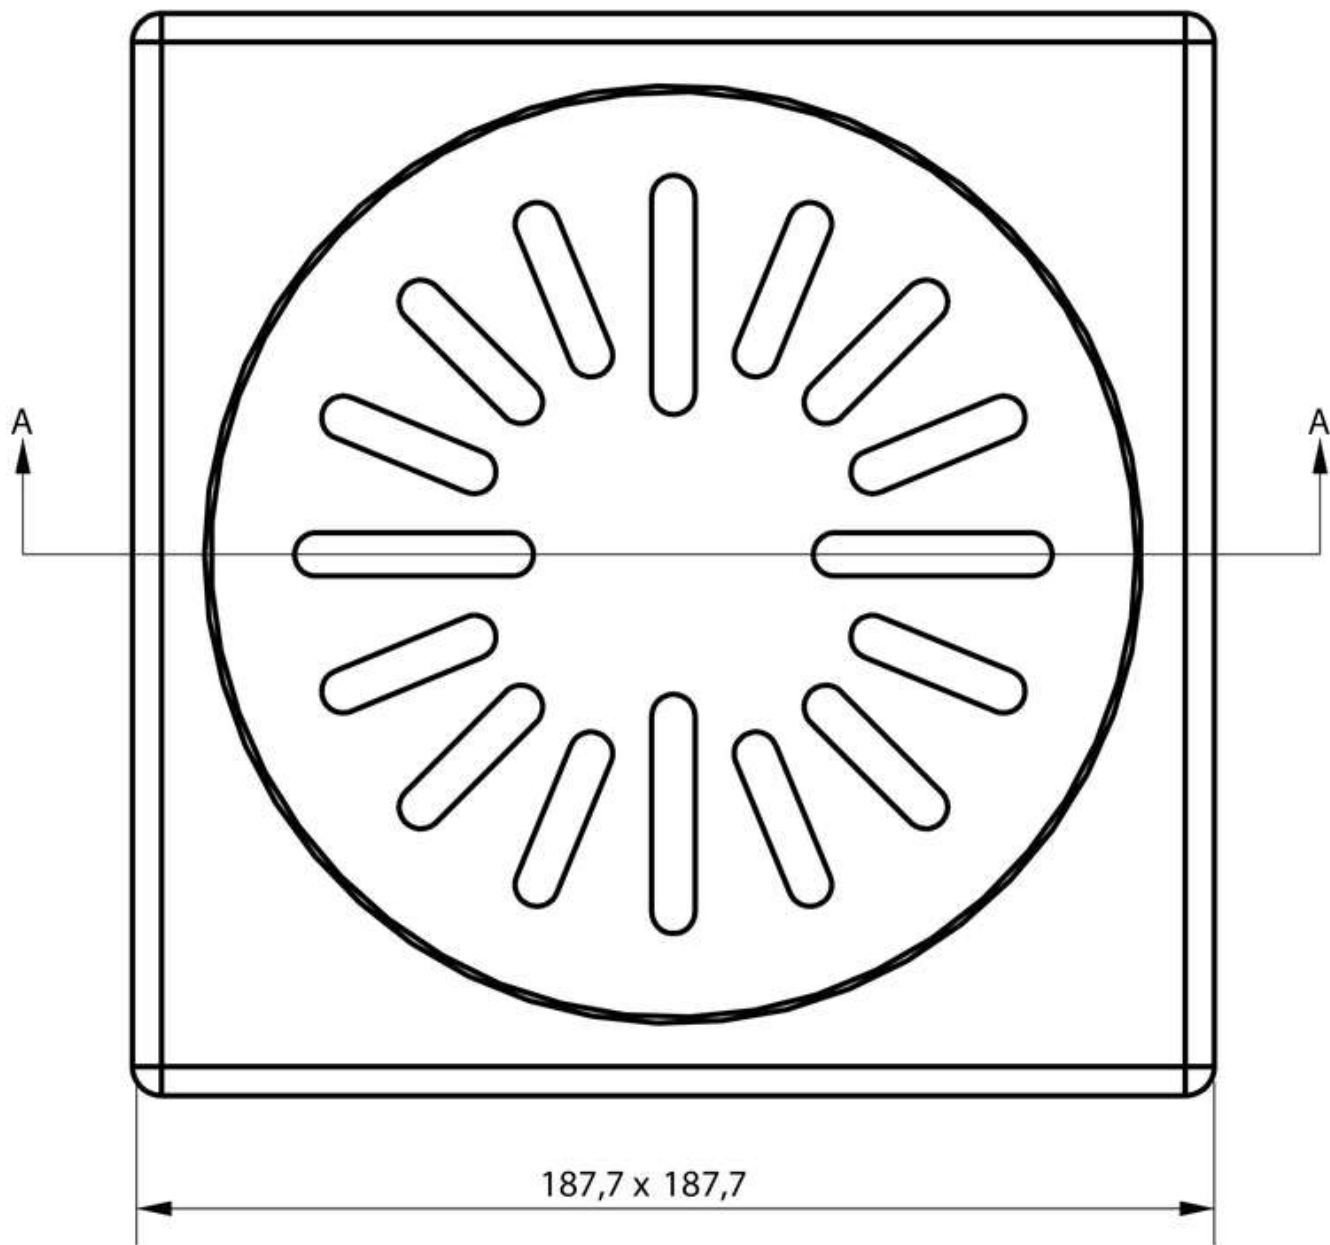

AQUABERG ROOSTER 2020

AANVULLENDE INFORMATIE

Afmeting	187,7 x 187,7 mm
Antislipwaarde rooster	R10
Belasting rooster	1,5 kN (150 kg)
Belastingsklasse rooster EN 1253	H1,5 (150 kg)
Constructie rooster	Ontbraamd, omgezet, extra stevigheid
Hoogte	14,5 mm
Item past op artikelnummer	4020/4021
Materiaal	RVS 304
Materiaal rooster	Roestvaststaal AISI 304 (EN 1.4301)
Materiaaldikte rooster	1,5 mm
Oppervlaktebehandeling rooster	Hoogglans

Productbescherming	Speciedeksel
Sleufbreedte rooster	8,0 mm
Type onderdeel	Roosters
Vergrendeld rooster	Nee
Vorm rooster	Vierkant, sleufgaten

Section A-A