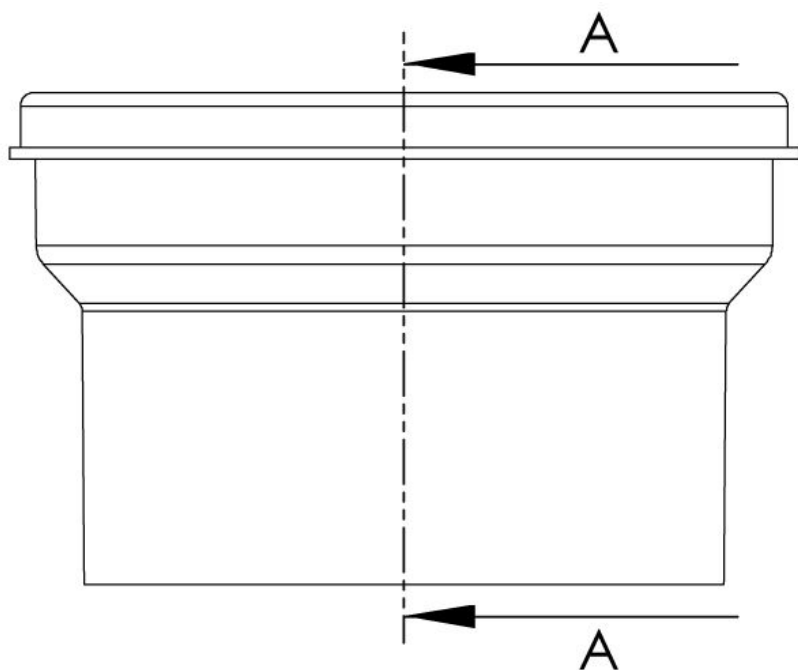

**AQUABERG OPZET- EN
VERLENGSTUK 133290**

AANVULLENDE INFORMATIE

Afmeting	ø 115 mm
Bijzonderheden	Geschikt voor hoogte verstelbare vloerputten 146×146 mm en 150×150 mm
Diameter aansluiting	ø 115 mm
Hoogte	88,6 mm
Materiaal	Kunststof
Materiaal opzetstuk	ABS kunststof
Materiaal manchets	SBR rubber
Type onderdeel	Opzet- en verlengstukken
Verlijmbaar	Ja