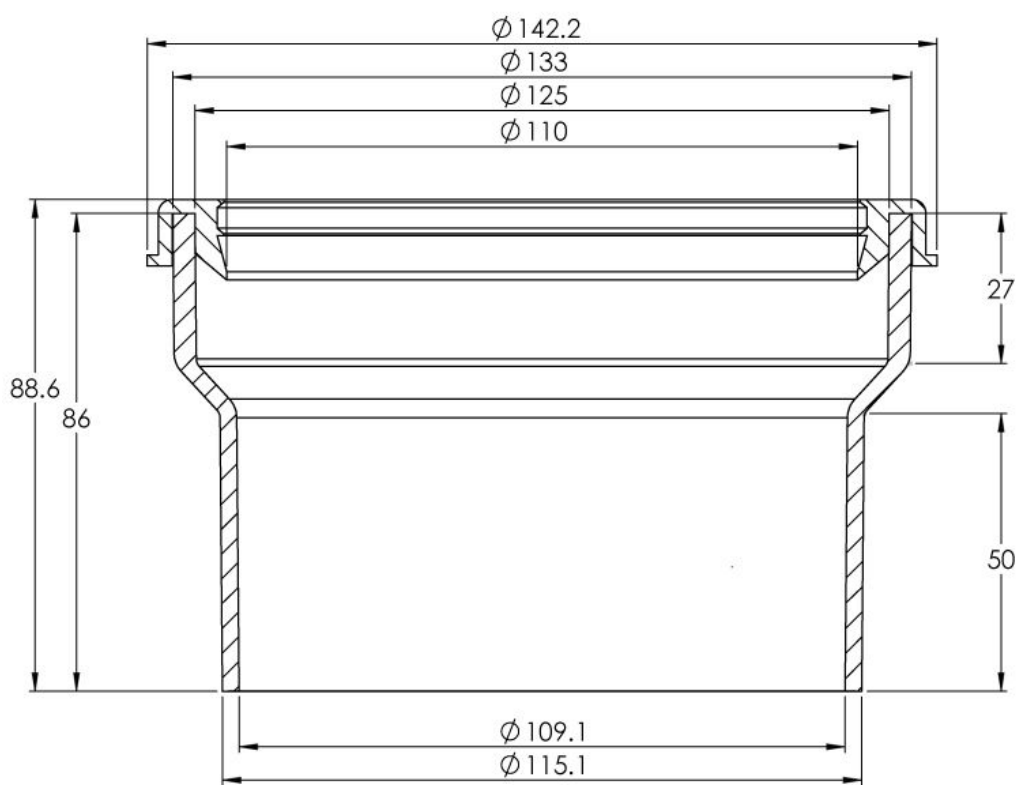

**AQUABERG OPZET- EN
VERLENGSTUK 133290**

AANVULLENDE INFORMATIE

Afmeting	ø 115 mm
Bijzonderheden	Geschikt voor hoogte verstelbare vloerputten 146×146 mm en 150×150 mm
Diameter aansluiting	ø 115 mm
Hoogte	88,6 mm
Materiaal	Kunststof
Materiaal opzetstuk	ABS kunststof
Materiaal manchets	SBR rubber
Type onderdeel	Opzet- en verlengstukken
Verlijmbaar	Ja